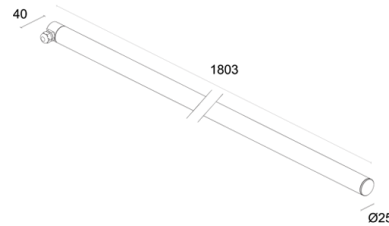

Made in Italy

Trevi 1.2, код: TR12005WA

Линейные профили для внешнего и подводного освещения

ОПИСАНИЕ

линейный профиль для уличного и подводного освещения; на поверхности (стена, потолок, пол), глубина макс 10 м; Потребляемая мощность: 21W; Питание: 24Vdc; Восходящий поток: 1856 lm (3000K, модель с оптической частью); Общий световой поток прибора: 1512 lm (3000K, 40°); 18 мощных светодиода, 1/4 ANSI BIN, 50000h L90 B10 (Тп 25°); Цвет светодиодов: 3000K; Оптики: 20°x50°; CRI Индекс цветопередачи: 80; Материал, из которого изготовлен корпус: верхняя часть из нержавеющей стали AISI 316L; Материал, из которого изготовлен рассеиватель: рассеиватель из прозрачного поликарбоната; блок питания не входит; в комплекте 5 м неопренового кабеля H05RN-F 2x0,75 Ø6,3 мм; Степень защиты: IP68; Степень прочности: IK10; по запросу доступны версии длиной 313 мм и мощностью 5W (диффузная оптика), 4W (с различными видами оптики), 5W (RGB); управление Casambi и контроль освещения с помощью приложения Casambi посредством соответствующей электроники; Системы защиты: IPS (Intelligent Protection System) защищает осветительные приборы от попадания воды вследствие допущения ошибок при подсоединении кабелей к внешним и подводным установкам.

МЕХАНИЧЕСКИЕ ХАРАКТЕРИСТИКИ

Габариты	Ø25x1803 mm
Вес	2100 г
Крепление	крепление клипсами, болтами и дюбелями
Материал, из которого изготовлен корпус	торцевые части из нержавеющей стали AISI 316L
Материал, из которого изготовлен рассеиватель	рассеиватель из прозрачного поликарбоната

ФОТОМЕТРИЧЕСКИЕ ДАННЫЕ

W – 20°x50°

H (m)	Ø (m)	Ø (m)	Lux max (3000K)	cd/Klm max 2148	— C0 - C180 — C90 - C270
1.00	0.41	0.92	21 W	2706	
2.00	0.81	1.84	677		
3.00	1.22	2.77	301		
4.00	1.63	3.69	169		
5.00	2.04	4.61	108		