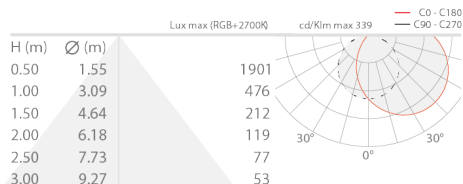

ФОТОМЕТРИЧЕСКИЕ ДАННЫЕ

RGBW – 100cm FROST

КОМПЛЕКТУЮЩИЕ

Комплектующие оптики

WR0000S1M

экран - Line / Line Plus / Plaster / Plaster Plus / Corner
опаловый - 2000 мм

WR0000S1S

экран - Line / Line Plus / Plaster / Plaster Plus / Corner
сатинированный - 2000 мм

WR0000S1T

экран - Line / Line Plus / Plaster / Plaster Plus / Corner
прозрачная - 2000 мм

WR0000S2M

экран - Line / Line Plus / Plaster / Plaster Plus / Corner
опаловый - 3000 мм

WR0000S2S

экран - Line / Line Plus / Plaster / Plaster Plus / Corner
сатинированный - 3000 мм

WR0000S2T

экран - Line / Line Plus / Plaster / Plaster Plus / Corner
прозрачная - 3000 мм

WR0000S3S

WR0000S4M