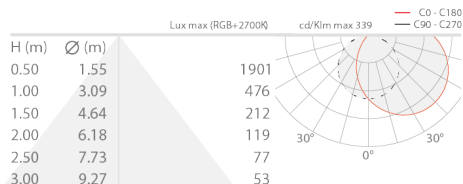

Состояние: Количество ограничено

ЭЛЕКТРИЧЕСКИЕ ХАРАКТЕРИСТИКИ

Потребляемая мощность	20W
Питание	24Vdc
Блок питания	блок питания не входит

СВЕТОТЕХНИЧЕСКИЕ ХАРАКТЕРИСТИКИ

Количество и тип светодиодов	120 группы светодиодов RGBW
Цвет светодиодов	RGBW
Общий световой поток прибора	800 lm/m

МЕХАНИЧЕСКИЕ ХАРАКТЕРИСТИКИ

Габариты	5000 mm
Вес	70 г

ОБЩИЕ ХАРАКТЕРИСТИКИ

Степень защиты	IP20
Класс энергопотребления	F (источник света) в соотношениями с положениями ЕС 2019/2015
Подходит для пешеходных зон	нет
Проезжая часть	нет
Примечания	W: 2700K

ФОТОМЕТРИЧЕСКИЕ ДАННЫЕ

RGBW – 100cm FROST

КОМПЛЕКТУЮЩИЕ

Комплектующие оптики

WR0000S1M

экран - Line / Line Plus / Plaster / Plaster Plus / Corner
опаловый - 2000 мм

WR0000S1S

экран - Line / Line Plus / Plaster / Plaster Plus / Corner
сатинированный - 2000 мм