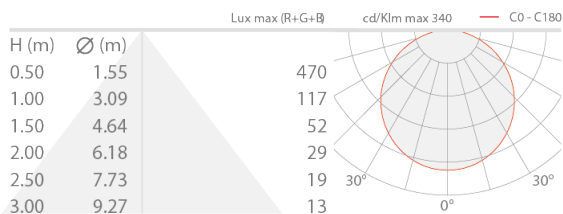

Состояние: Количество ограничено

ЭЛЕКТРИЧЕСКИЕ ХАРАКТЕРИСТИКИ

Потребляемая мощность	14,4W
Питание	24Vdc
Блок питания	блок питания не входит

СВЕТОТЕХНИЧЕСКИЕ ХАРАКТЕРИСТИКИ

Количество и тип светодиодов	120 полноцветный светодиод средней мощности
Цвет светодиодов	RGB
Общий световой поток прибора	500 lm/m

МЕХАНИЧЕСКИЕ ХАРАКТЕРИСТИКИ

Габариты	5000 mm
Вес	70 г

ОБЩИЕ ХАРАКТЕРИСТИКИ

Степень защиты	IP20
Класс энергопотребления	F (источник света) в соотношениями с положениями ЕС 2019/2015
Подходит для пешеходных зон	нет
Проезжая часть	нет

ФОТОМЕТРИЧЕСКИЕ ДАННЫЕ

RGB – 100cm FROST

КОМПЛЕКТУЮЩИЕ

Комплектующие оптики

WR0000S1M

экран - Line / Line Plus / Plaster / Plaster Plus / Corner
опаловый - 2000 mm

WR0000S1S

экран - Line / Line Plus / Plaster / Plaster Plus / Corner
сатинированный - 2000 mm