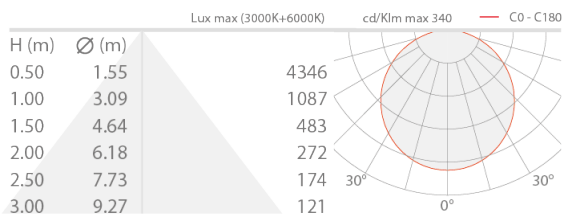

Состояние: Количество ограничено

ЭЛЕКТРИЧЕСКИЕ ХАРАКТЕРИСТИКИ

Потребляемая мощность	20W
Питание	24Vdc
Блок питания	блок питания не входит

СВЕТОТЕХНИЧЕСКИЕ ХАРАКТЕРИСТИКИ

Количество и тип светодиодов	120 мощных светодиода
Цвет светодиодов	динамический белый
CRI Индекс цветопередачи	>90
Общий световой поток прибора	2100 lm/m

МЕХАНИЧЕСКИЕ ХАРАКТЕРИСТИКИ

Габариты	5000 mm
Вес	70 г

ОБЩИЕ ХАРАКТЕРИСТИКИ

Степень защиты	IP20
Класс энергопотребления	F (источник света) в соотношениями с положениями ЕС 2019/2015
Подходит для пешеходных зон	нет
Проезжая часть	нет
цвет светодиода	динамический белый: 3000K - 6000K

ФОТОМЕТРИЧЕСКИЕ ДАННЫЕ

TUNABLE WHITE – 100cm FROST

КОМПЛЕКТУЮЩИЕ

Комплектующие оптики

WR0000S1M

экран - Line / Line Plus / Plaster / Plaster Plus / Corner
опаловый - 2000 mm

WR0000S1S

экран - Line / Line Plus / Plaster / Plaster Plus / Corner
сатинированный - 2000 mm