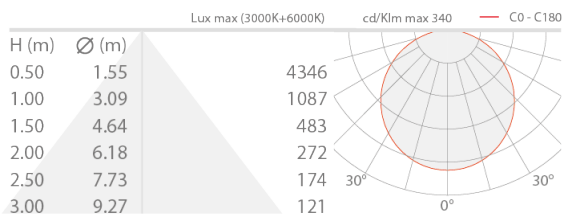

ФОТОМЕТРИЧЕСКИЕ ДАННЫЕ

TUNABLE WHITE – 100cm FROST

КОМПЛЕКТУЮЩИЕ

Комплектующие оптики

WR0000S1M

экран - Line / Line Plus / Plaster / Plaster Plus / Corner
опаловый - 2000 mm

WR0000S1S

экран - Line / Line Plus / Plaster / Plaster Plus / Corner
сатинированный - 2000 mm

WR0000S1T

экран - Line / Line Plus / Plaster / Plaster Plus / Corner
прозрачная - 2000 mm

WR0000S2M

экран - Line / Line Plus / Plaster / Plaster Plus / Corner
опаловый - 3000 mm

WR0000S2S

экран - Line / Line Plus / Plaster / Plaster Plus / Corner
сатинированный - 3000 mm

WR0000S2T

экран - Line / Line Plus / Plaster / Plaster Plus / Corner
прозрачная - 3000 mm

WR0000S3S

WR0000S4M