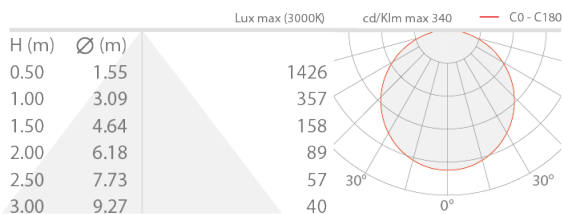

Состояние: Количество ограничено

ЭЛЕКТРИЧЕСКИЕ ХАРАКТЕРИСТИКИ

Потребляемая мощность	14,4W
Питание	24Vdc
Блок питания	блок питания не входит

СВЕТОТЕХНИЧЕСКИЕ ХАРАКТЕРИСТИКИ

Количество и тип светодиодов	240 mid power LED
Цвет светодиодов	2700K
CRI Индекс цветопередачи	95
Общий световой поток прибора	1500 lm/m

МЕХАНИЧЕСКИЕ ХАРАКТЕРИСТИКИ

Габариты	5000 mm / 30000 mm
Вес	70 г

ОБЩИЕ ХАРАКТЕРИСТИКИ

Степень защиты	IP20
Класс энергопотребления	F (источник света) в соотношениями с положениями ЕС 2019/2015
Подходит для пешеходных зон	нет
Проезжая часть	нет
Длина	5 m

ФОТОМЕТРИЧЕСКИЕ ДАННЫЕ

PLUS – 100cm FROST

КОМПЛЕКТУЮЩИЕ

Комплектующие оптики

WR0000S1M

экран - Line / Line Plus / Plaster / Plaster Plus / Corner
опаловый - 2000 mm

WR0000S1S

экран - Line / Line Plus / Plaster / Plaster Plus / Corner
сатинированный - 2000 mm