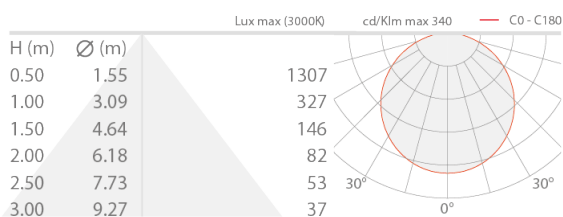

ФОТОМЕТРИЧЕСКИЕ ДАННЫЕ

PROFESSIONAL – 100cm FROST

КОМПЛЕКТУЮЩИЕ

Комплектующие оптики

WR0000S1M

экран - Line / Line Plus / Plaster / Plaster Plus / Corner
опаловый - 2000 mm

WR0000S1S

экран - Line / Line Plus / Plaster / Plaster Plus / Corner
сатинированный - 2000 mm

WR0000S1T

экран - Line / Line Plus / Plaster / Plaster Plus / Corner
прозрачная - 2000 mm

WR0000S2M

экран - Line / Line Plus / Plaster / Plaster Plus / Corner
опаловый - 3000 mm

WR0000S2S

экран - Line / Line Plus / Plaster / Plaster Plus / Corner
сатинированный - 3000 mm

WR0000S2T

экран - Line / Line Plus / Plaster / Plaster Plus / Corner
прозрачная - 3000 mm

WR0000S3S

WR0000S4M