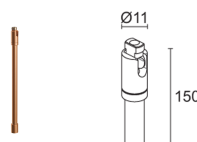

МЕХАНИЧЕСКИЕ ХАРАКТЕРИСТИКИ

Габариты	ø25x49,5 мм
Вес	65 г
Отделка	розовое золото
Материал, из которого изготовлен корпус	корпус из антикоррозийного алюминия, шарнир из латуни

ОБЩИЕ ХАРАКТЕРИСТИКИ

Степень защиты	IP40
Рабочая температура	0°C — +45°C
Класс энергопотребления	F (источник света) в соотношениями с положениями ЕС 2019/2015
Класс изоляции	класс III
Подходит для пешеходных зон	нет
Проезжая часть	нет
Кабель питания	в комплекте кабель из ПВХ длиной 1,50 м, HT105° 2x0,20 Ø3,0 мм
Фотобиологическая безопасность	фотобиологическая безопасность: группа риска 1 секунда EN 62471:2006
Примечания	управление Casambi и контроль освещения с помощью приложения Casambi посредством соответствующей электроники

ФОТОМЕТРИЧЕСКИЕ ДАННЫЕ

R1 zoom – 9° (9° - 70°)

R1 zoom – 70° (9° - 70°)

КОМПЛЕКТУЮЩИЕ

Комплектующие для установки

WDA00Y

Основа для крепления
розовое золото
Необходимые для установки аксессуары не включены

WDA01Y