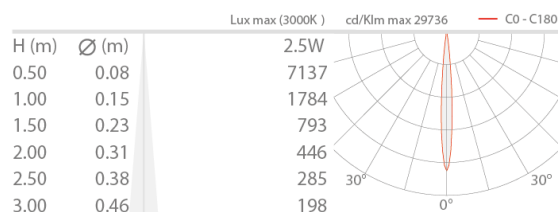

СВЕТОТЕХНИЧЕСКИЕ ХАРАКТЕРИСТИКИ

Количество и тип светодиодов	1 мощный светодиод
Средний срок эксплуатации светодиода	50000h L90 B10 (Tn 25°)
Цвет светодиодов	3000K
CRI Индекс цветопередачи	>90
Биннинг	1/4 ANSI BIN
Оптики	оптический диапазон 9° – 70°
Восходящий поток	202 lm (3000K, 700mA)
Общий световой поток прибора	176 lm (3000K, 700mA, 70°)

МЕХАНИЧЕСКИЕ ХАРАКТЕРИСТИКИ

Габариты	ø25x49,5 мм
Вес	65 г
Отделка	розовое золото
Материал, из которого изготовлен корпус	корпус из антикоррозийного алюминия, шарнир из латуни

ОБЩИЕ ХАРАКТЕРИСТИКИ

Степень защиты	IP40
Рабочая температура	0°C — +45°C
Класс энергопотребления	F (источник света) в соотношениями с положениями ЕС 2019/2015
Класс изоляции	класс III
Подходит для пешеходных зон	нет
Проезжая часть	нет
Кабель питания	в комплекте кабель из ПВХ длиной 1,50 м, HT105° 2x0,20 Ø3,0 мм
Фотобиологическая безопасность	фотобиологическая безопасность: группа риска 1 секунда EN 62471:2006
Примечания	управление Casambi и контроль освещения с помощью приложения Casambi посредством соответствующей электроники

ФОТОМЕТРИЧЕСКИЕ ДАННЫЕ

R1 zoom – 9° (9° - 70°)

R1 zoom – 70° (9° - 70°)

КОМПЛЕКТУЮЩИЕ

Комплектующие для установки

WDA00Y

Основа для крепления
розовое золото
Необходимые для установки аксессуары не включены

WDA01Y