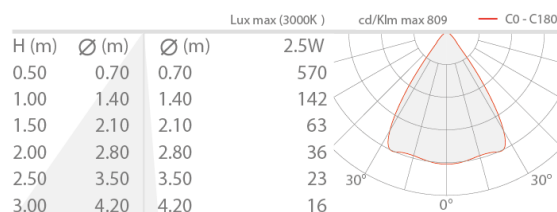

МЕХАНИЧЕСКИЕ ХАРАКТЕРИСТИКИ

Габариты	ø25x49,5 мм
Вес	65 г
Отделка	розовое золото
Материал, из которого изготовлен корпус	корпус из антикоррозийного алюминия, шарнир из латуни

ОБЩИЕ ХАРАКТЕРИСТИКИ

Степень защиты	IP40
Рабочая температура	0°C — +45°C
Класс энергопотребления	F (источник света) в соотношениями с положениями ЕС 2019/2015
Класс изоляции	класс III
Подходит для пешеходных зон	нет
Проезжая часть	нет
Кабель питания	в комплекте кабель из ПВХ длиной 1,50 м, HT105° 2x0,20 Ø3,0 мм
Фотобиологическая безопасность	фотобиологическая безопасность: группа риска 1 секунда EN 62471:2006
Примечания	управление Casambi и контроль освещения с помощью приложения Casambi посредством соответствующей электроники

ФОТОМЕТРИЧЕСКИЕ ДАННЫЕ

R1 zoom – 9° (9° - 70°)

R1 zoom – 70° (9° - 70°)

КОМПЛЕКТУЮЩИЕ

Комплектующие для установки

WDA00Y

Основа для крепления
розовое золото
Необходимые для установки аксессуары не включены

WDA01Y