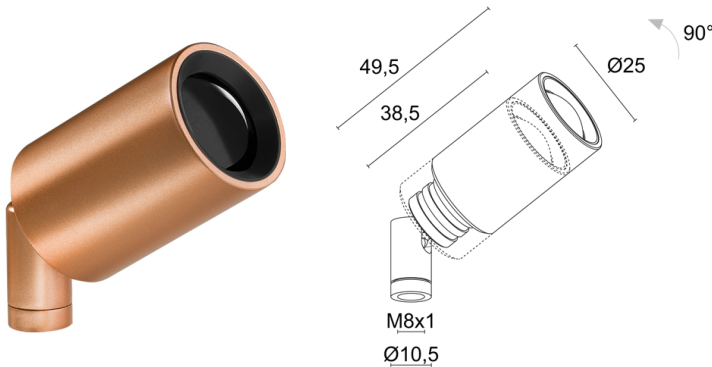

Made in Italy

Krill 2.4, код: KI242010005R1Y
 Прожекторы для внутреннего освещения

ОПИСАНИЕ

прожектор для внутреннего освещения; на поверхности (витрины, футляры, стена, потолок, полка); Потребляемая мощность: макс 2,5W; Питание: макс 700mA; Восходящий поток: 202 lm (3000K, 700mA); Общий световой поток прибора: 176 lm (3000K, 700mA, 70°); 1 мощный светодиод, 1/4 ANSI BIN, 50000h L90 B10 (Тп 25°); Цвет светодиодов: 3000K; Оптики: оптический диапазон 9°—70°: оптическая система состоит из плоско-выпуклой линзы в сочетании с высококачественным техническим фильтром и регулируется вручную посредством механической системы регулирования диаметра светового излучения, обеспечивающей максимальную гибкость освещения; CRI Индекс цветопередачи: >90; Материал, из которого изготовлен корпус: корпус изготовлен из сплава алюминия ANTICORODAL EN AW 6026 с низким содержанием меди для обеспечения устойчивости против коррозии, полностью полученный посредством токарной обработки CNC. Шарнир изготовлен из латуни и получен посредством токарной обработки ЧПУ; Отделка: крышка корпуса цилиндрической формы и шарнир окрашены цветом розового золота, радиатор окрашен чёрным цветом посредством электроокраски; Отделка RAL по запросу; Установка: универсальность установки обеспечена следующими аксессуарами: кронштейн с основой для крепления, ниппель для крепления прибора, магнитная пластина, крепёжные пружины и декоративная чаша; блок питания не входит; Соединение: параллельное соединение; в комплекте кабель из ПВХ длиной 1,50 м, HT105° 2x0,20 Ø3,0 мм; Управление: диммирование доступно посредством диммируемого блока питания; Степень защиты: IP40; управление Casambi и контроль освещения с помощью приложения Casambi посредством соответствующей электроники; Рабочая температура: 0°C — +45°C; Фотобиологическая безопасность: фотобиологическая безопасность: группа риска 1 секунда EN 62471:2006; Класс изоляции: класс III; Вес: 65 г; Габариты: ø25x49,5 мм; Класс энергопотребления: F (источник света) в соотношениями с положениями ЕС 2019/2015; Комплектующие: WDA00Y Основа для крепления, WDA01Y фиксированный штатив - h 150 mm, WDA02Y фиксированный штатив - h 300 mm, WDA03Y Основа декоративной чаши, WDA04Y Магнитная пластина, WF0600 Кабель из ПВХ HT105° 2x0,20 Ø3,0 мм, серый, WGA01 Ниппель для крепления, WGA08Y Фиксирующая пружина Ø30mm; принят по итогам тестирования после окончательной сборки E.O.L.(End Of Line test): проведено эксплуатационное испытание и осуществлена проверка электрических параметров потребления