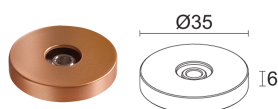

ФОТОМЕТРИЧЕСКИЕ ДАННЫЕ

R1 zoom – 9° (9° - 70°)

R1 zoom – 70° (9° - 70°)

КОМПЛЕКТУЮЩИЕ

Комплектующие для установки

WDA00Y

Основа для крепления
розовое золото
Необходимые для установки аксессуары не включены

WDA01Y

фиксированный штатив - h 150 mm
розовое золото
Заказ выполняется одновременно с основой для крепления или
ниппелем

WDA02Y

фиксированный штатив - h 300 mm
розовое золото
Заказ выполняется одновременно с основой для крепления или
ниппелем