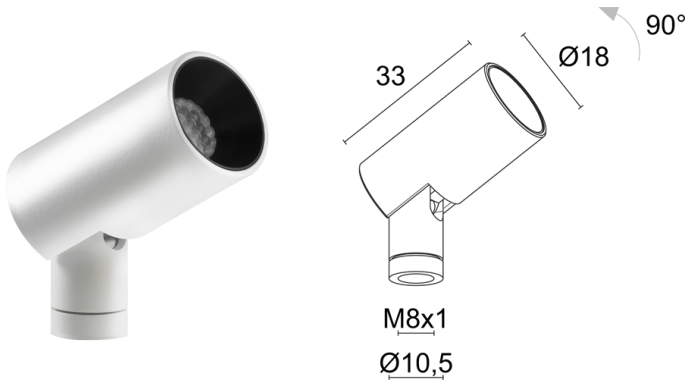

Made in Italy

**Krill 1.0, код: KI1020100050ME**  
 Прожекторы для внутреннего освещения

29/05/2026 Rev. 10/2024

**ОПИСАНИЕ**

прожектор для внутреннего освещения; на поверхности (витрины, футляры, стена, потолок, полка); Потребляемая мощность: макс 1W; Питание: макс 350mA; Восходящий поток: 105 lm (3000K, 350mA); Общий световой поток прибора: 51 lm (3000K, 350mA, 36°); 1 мощный свтодиод, 3 -шаговый MacAdam, 50000h L90 B10 (Tp 25°); Цвет светодиодов: 3000K; Оптики: 23°: оптическая система, состоящая из 1 микро линзы TIR высокой эффективности в сочетании с высококачественным техническим фильтром; CRI Индекс цветопередачи: >90; Материал, из которого изготовлен корпус: корпус изготовлен из сплава алюминия ANTICORODAL EN AW 6026 с низким содержанием меди для обеспечения устойчивости против коррозии, полностью полученный посредством токарной обработки CNC. Шарнир изготовлен из латуни и получен посредством токарной обработки ЧПУ; Отделка: корпус и шарнир окрашены белым цветом (RAL 9003); Отделка RAL по запросу; Установка: универсальность установки обеспечена следующими аксессуарами: кронштейн с основой для крепления, ниппель для крепления прибора, магнитная пластина, крепёжные пружины и декоративная чаша; блок питания не входит; Соединение: параллельное соединение; в комплекте кабель из ПВХ длиной 1,50 м, HT105° 2x0,20 Ø3,0 мм; Управление: диммирование доступно посредством диммируемого блока питания; Степень защиты: IP40; управление Casambi и контроль освещения с помощью приложения Casambi посредством соответствующей электроники; Рабочая температура: 0°C — +45°C; Фотобиологическая безопасность: фотобиологическая безопасность: группа риска 1 секунда EN 62471:2006; Класс изоляции: класс III; Вес: 35 г; Габариты: ø18x33 мм; Класс энергопотребления: F (источник света) в соотношениями с положениями ЕС 2019/2015; Комплектующие: WDA00E Основа для крепления, WDA01E фиксированный штатив - h 150 mm, WDA02E фиксированный штатив - h 300 mm, WDA03E Основа декоративной чаши, WDA04E Магнитная пластина, WF0600 Кабель из ПВХ HT105° 2x0,20 Ø3,0 мм, серый, WGA01 Ниппель для крепления, WGA08E Фиксирующая пружина Ø30mm; принят по итогам тестирования после окончательной сборки E.O.L.(End Of Line test); проведено эксплуатационное испытание и осуществлена проверка электрических параметров потребления