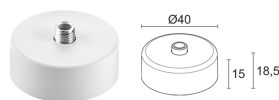

WDA03E

Основа декоративной чаши
белый

Необходимые для установки аксессуары не включены