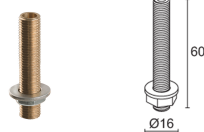

длина по запросу

Заказывать по метрам для длин, отличных от стандартной (1,5 м)

WGA01

Ниппель для крепления

Необходимые для установки аксессуары не включены

Информация, содержащаяся в этом документе может быть изменена в любое время, без предварительного уведомления и освобождает компанию L&L Luce&Light srl от несения какой-либо, даже косвенной, ответственности.