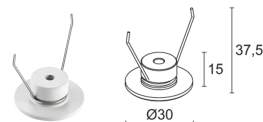

WGA08E

Фиксирующая пружина Ø30mm
белый

Необходимые для установки аксессуары не включены

Другое

WF0600

Кабель из ПВХ НТ105° 2x0,20 Ø3,0 мм, серый