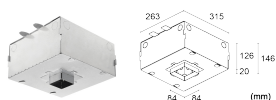

МЕХАНИЧЕСКИЕ ХАРАКТЕРИСТИКИ

Габариты	89x89x71 mm
Вес	960 г
Цвет рамки/опт.углубления	белый - чёрный
Крепление	крепление крепежными пружинами или с помощью монтажного короба
Материал, из которого изготовлен корпус	корпус из чёрного анодированного алюминия, кольцо из стали
Отверстие для крепления	82x82 mm
Технический рассеивающий объем	170x170x130 mm

ФОТОМЕТРИЧЕСКИЕ ДАННЫЕ

L - 42°

КОМПЛЕКТУЮЩИЕ

Комплектующие для установки

WC8701

Монтажный короб для каменной кладки

WC8704

Монтажный короб для установки вглубь потолка из гипсокартона - белого

WC8704N

Монтажный короб для установки вглубь потолка из гипсокартона - черный

Установка ниже уровня поверхности с монтажным коробом

Информация, содержащаяся в этом документе может быть изменена в любое время, без предварительного уведомления и освобождает компанию L&L Luce&Light srl от несения какой-либо, даже косвенной, ответственности.