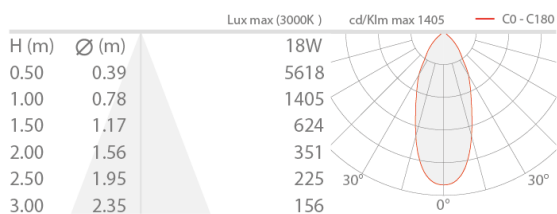

ФОТОМЕТРИЧЕСКИЕ ДАННЫЕ

L - 42°

КОМПЛЕКТУЮЩИЕ

Комплектующие для установки

WC8701

Монтажный короб для каменной кладки

WC8704

Монтажный короб для установки вглубь потолка из гипсокартона - белого