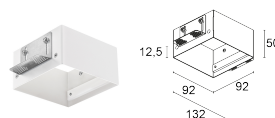

МЕХАНИЧЕСКИЕ ХАРАКТЕРИСТИКИ

Габариты	89x89x71 mm
Вес	960 г
Цвет рамки/опт.углубления	белый - чёрный
Крепление	крепление крепежными пружинами или с помощью монтажного короба
Материал, из которого изготовлен корпус	корпус из чёрного анодированного алюминия, кольцо из стали
Отверстие для крепления	82x82 mm
Технический рассеивающий объем	170x170x130 mm

ФОТОМЕТРИЧЕСКИЕ ДАННЫЕ

L - 42°

КОМПЛЕКТУЮЩИЕ

Комплектующие для установки

WC8701

Монтажный короб для каменной кладки

WC8704

Монтажный короб для установки вглубь потолка из гипсокартона - белого

WC8704N

Монтажный короб для установки вглубь потолка из гипсокартона - черный

Установка ниже уровня поверхности с монтажным коробом

Информация, содержащаяся в этом документе может быть изменена в любое время, без предварительного уведомления и освобождает компанию L&L Luce&Light srl от несения какой-либо, даже косвенной, ответственности.