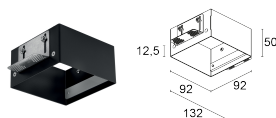

МЕХАНИЧЕСКИЕ ХАРАКТЕРИСТИКИ

Габариты	89x89x71 mm
Вес	960 г
Цвет рамки/опт.углубления	белый - чёрный
Крепление	крепление крепежными пружинами или с помощью монтажного короба
Материал, из которого изготовлен корпус	корпус из чёрного анодированного алюминия, кольцо из стали
Отверстие для крепления	82x82 mm
Технический рассеивающий объем	170x170x130 mm

ФОТОМЕТРИЧЕСКИЕ ДАННЫЕ

L - 42°

КОМПЛЕКТУЮЩИЕ

Комплектующие для установки

WC8701

Монтажный короб для каменной кладки

WC8704

Монтажный короб для установки вглубь потолка из гипсокартона - белого

WC8704N

Монтажный короб для установки вглубь потолка из гипсокартона - черный

Установка ниже уровня поверхности с монтажным коробом

Информация, содержащаяся в этом документе может быть изменена в любое время, без предварительного уведомления и освобождает компанию L&L Luce&Light srl от несения какой-либо, даже косвенной, ответственности.