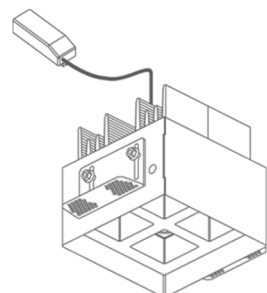

ФОТОМЕТРИЧЕСКИЕ ДАННЫЕ

L - 42°

КОМПЛЕКТУЮЩИЕ

Комплектующие для установки

WC8701

Монтажный короб для каменной кладки

WC8704

Монтажный короб для установки вглубь потолка из гипсокартона - белого

WC8704N

Монтажный короб для установки вглубь потолка из гипсокартона - черный

Установка ниже уровня поверхности с монтажным коробом

Информация, содержащаяся в этом документе может быть изменена в любое время, без предварительного уведомления и освобождает компанию L&L Luce&Light srl от несения какой-либо, даже косвенной, ответственности.