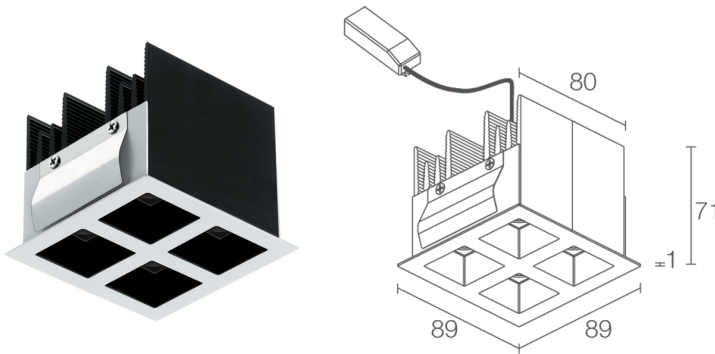

Made in Italy

Bitprop 2.2, код: BP221015LB0
 Встраиваемые для внутреннего освещения

15/06/2026 Rev. 07/2024

ОПИСАНИЕ

встраиваемый даунлайт для внутреннего освещения; встраиваемые (монтаж: выступающий или встроенный); Потребляемая мощность: 18W; Питание: 230Vac; Восходящий поток: 1400 lm (3000K, 18W); Общий световой поток прибора: 992 lm (3000K, 30°, 18W); 4 power LED High Intensity, 3 -шаговый MacAdam, 50000h L85 B10 (AT 25°); Цвет светодиодов: 3000K; Оптики: 42°: оптическая система состоит из 4-х линз TIR, установленных в углубление внутренней части чёрного блестящего элемента из поликарбоната для улучшения качества визуального комфорта; CRI Индекс цветопередачи: >90; Материал, из которого изготовлен корпус: радиатор изготовлен из профилированного алюминия для обеспечения охлаждения, анодированный чёрный; клипсы из нержавеющей стали AISI 301; Цвет рамки/опт.углубления: Встраиваемая рамка из окрашенной стали, белая, чёрная отделка углубления для оптики; Отделка RAL по запросу; Установка: установка посредством клипс в гипсокартон. Доступен монтажный короб для каменной кладки или монтажный короб для установки trimless, углублённой на 8 мм только для гипсокартона; Толщина поверхности встроенного светильника: мин. 7,5 мм макс. 20 мм; блок питания входит; в комплекте 0,30 м кабеля; Управление: ON/OFF; Степень защиты: IP40; UGR < 10 для оптик 17° и 30°; 2700K, 3000K: CRI >90, 4000K: CRI 80; Рабочая температура: 0°C — +45°C; Фотобиологическая безопасность: фотобиологическая безопасность: группа риска 1 секунда EN 62471:2006; Класс изоляции: класс II; Вес: 960 г; Габариты: 89x89x71 мм; Отверстие для крепления: 82x82 мм; Технический рассеивающий объем: 170x170x130 мм; Класс энергопотребления: F (источник света) в соотношениями с положениями ЕС 2019/2015; Комплектующие: WC8701 Монтажный короб для каменной кладки, WC8704 Монтажный короб для установки вглубь потолка из гипсокартона - белого, WC8704N Монтажный короб для установки вглубь потолка из гипсокартона - черный; принят по итогам тестирования после окончательной сборки E.O.L.(End Of Line test): проведено эксплуатационное испытание и осуществлена проверка электрических параметров потребления