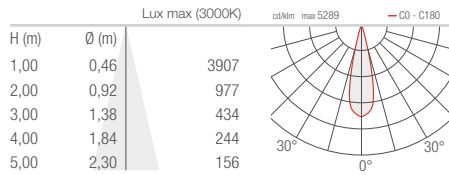

ZAB TRACK 2.0

R1 - 26° (26°–51°)