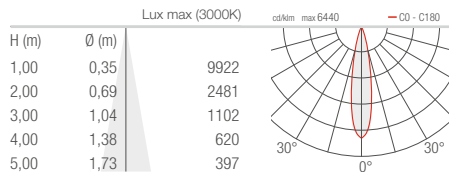

### ZAB TRACK 2.0

**R1 - 26° (26°–51°)**

**R1 - 51° (26°–51°)**

### ZAB TRACK 2.1

**R1 - 20° (20°–42°)**

**R1 - 42° (20°–42°)**