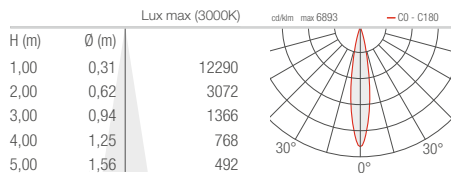

### ZAB TRACK 2.1

**R1 - 20° (20°–42°)**

**R1 - 42° (20°–42°)**

### ZAB TRACK 3.0

**S - 18°**

**M - 25°**

**L - 42°**