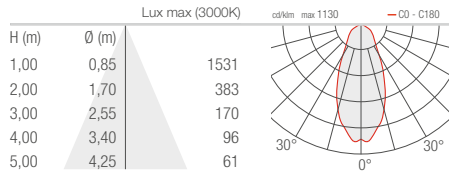

### ZAB TRACK 1.0

**S - 20°**

**M - 32°**

**L - 46°**