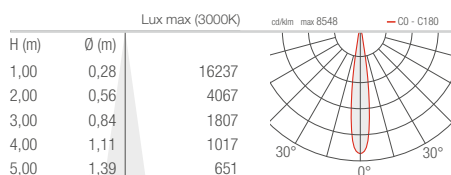

ZAB TRACK 3.1

S - 16°