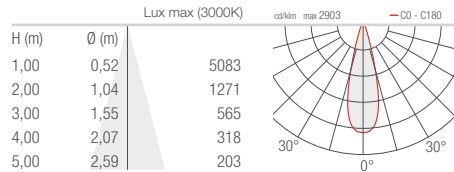

ZAB TRACK

INDOOR PROJECTORS

ZAB TRACK 1.0

S - 20°

M - 32°

L - 46°

ZAB TRACK 1.1

S - 14°

M - 29°

ZAB TRACK 2.0

R1 - 26° (26°–51°)

R1 - 51° (26°–51°)

ZAB TRACK 2.1

R1 - 20° (20°–42°)

R1 - 42° (20°–42°)