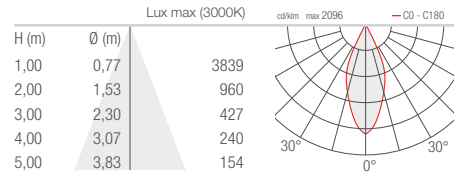

R1 - 42° (20°–42°)