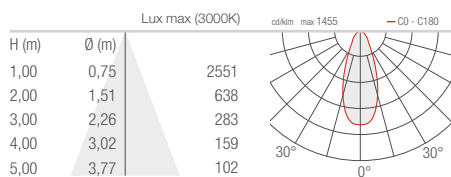

### ZAB TRACK 2.1

**R1 - 20° (20°–42°)**

**R1 - 42° (20°–42°)**

### ZAB TRACK 3.0

**S - 18°**

**M - 25°**

**L - 42°**