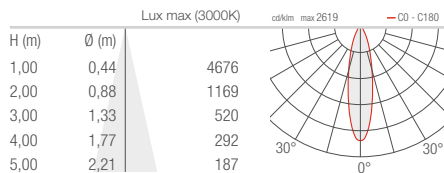

### ZAB TRACK 2.1

**R1 - 20° (20°–42°)**

**R1 - 42° (20°–42°)**

### ZAB TRACK 3.0

**S - 18°**

**M - 25°**

**L - 42°**