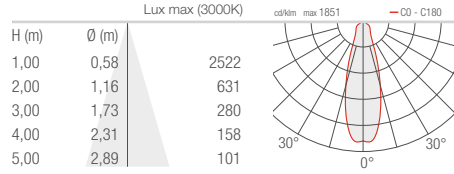

### ZAB TRACK 1.0

**S - 20°**

**M - 32°**

**L - 46°**