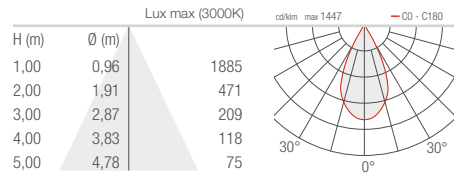

R1 - 51° (26°–51°)