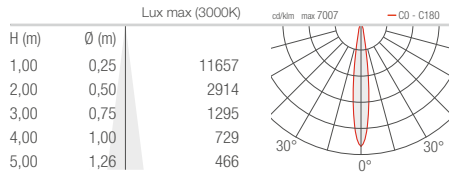

ZAB TRACK 1.1

S - 14°