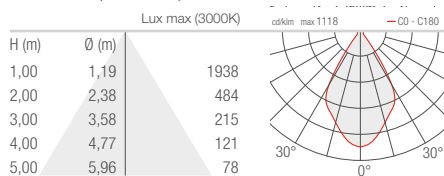

### ZAB TRACK 3.0

**S - 18°**

**M - 25°**

**L - 42°**

### ZAB TRACK 3.1

**S - 16°**

**M - 32°**

### ZAB TRACK 4.0

**R1 - 19° (19°–62°)**

**R1 - 62° (19°–62°)**