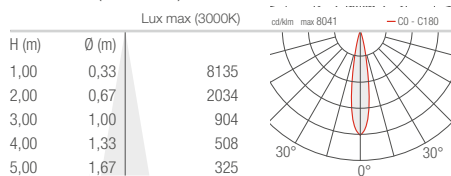

### ZAB TRACK 3.0

**S - 18°**

**M - 25°**

**L - 42°**

### ZAB TRACK 3.1

**S - 16°**

**M - 32°**

### ZAB TRACK 4.0

**R1 - 19° (19°–62°)**

**R1 - 62° (19°–62°)**