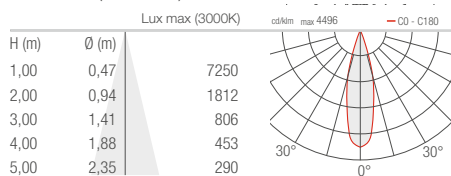

ZAB TRACK 4.1

R1 - 26° (26°–61°)