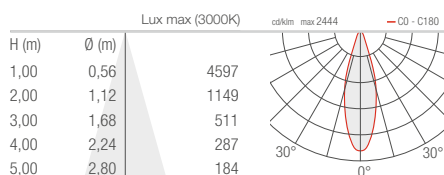

ZAB TRACK 3.0

S - 18°

M - 25°

L - 42°

ZAB TRACK 3.1

S - 16°

M - 32°

ZAB TRACK 4.0

R1 - 19° (19°–62°)

R1 - 62° (19°–62°)

ZAB TRACK 4.1

R1 - 26° (26°–61°)

R1 - 61° (26°–61°)