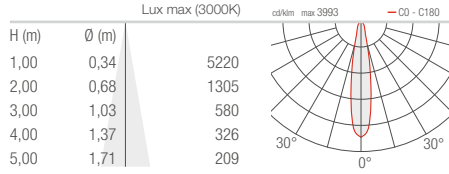

### ZAB TRACK 1.0

**S - 20°**

**M - 32°**

**L - 46°**