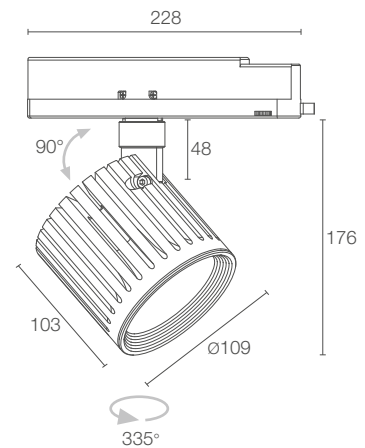

ZAB TRACK 3.1

CE LED TECH kg 1,25 IP40
A A+ A++

LEISTUNG / VERSORGUNG	34W 230Vac 1 COB-LED Xicato Xtm Artist Series®
ARTIKELNUMMER	ZT30101 ☐ B Weiß ZT30101 ☐ N Schwarz
LED-FARBE	F - 2700K 5 - 3000K 9 - 4000K
OPTIKEN	S - 18° M - 25° L - 42°
LICHTSTROM LICHTQUELLE	2505 lm (3000K)
LEUCHTENLICHTSTROM	1785 lm (3000K, 25°)
LED-ANZAHL UND -TYP	1 COB-LED Xicato Xtm Artist Series® 2 Step MacAdam, 50000h L90 B10 (Ta 25°C)
MATERIAL	Körper aus eloxiertem Aluminium
NETZTEIL	integriert
MONTAGE	auf horizontaler Stromschiene
ZUBEHÖR	siehe S. 588
EIGENSCHAFTEN	CRI 98
PHOTOMETRISCHE DATEN	siehe S. 839

LEISTUNG / VERSORGUNG	36W 230Vac 1 COB-LED Citizen
ARTIKELNUMMER	ZT31101 ☐ B Weiß ZT31101 ☐ N Schwarz
LED-FARBE	F - 2700K 5 - 3000K 9 - 4000K
OPTIKEN	S - 16° M - 32°
LICHTSTROM LICHTQUELLE	3377 lm (3000K)
LEUCHTENLICHTSTROM	1882 lm (3000K, 32°)
LED-ANZAHL UND -TYP	1 COB-LED Citizen 3 Step MacAdam, 50000h L90 B10 (Ta 25°C)
MATERIAL	Körper aus eloxiertem Aluminium
NETZTEIL	integriert
MONTAGE	auf horizontaler Stromschiene
ZUBEHÖR	siehe S. 588
EIGENSCHAFTEN	CRI 94
PHOTOMETRISCHE DATEN	siehe S. 839