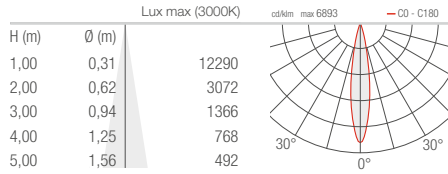

ZAB TRACK 1.1

S - 14°

M - 29°

ZAB TRACK 2.0

R1 - 26° (26°-51°)

R1 - 51° (26°-51°)

ZAB TRACK 2.1

R1 - 20° (20°-42°)

R1 - 42° (20°-42°)

ZAB TRACK 3.0

S - 18°

M - 25°

L - 42°

ZAB TRACK 3.1

S - 16°

M - 32°