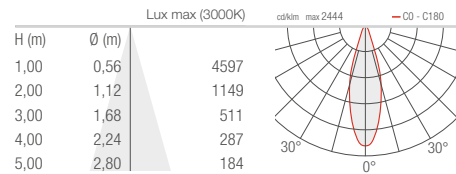

ZAB TRACK 1.1

S - 14°

M - 29°

ZAB TRACK 2.0

R1 - 26° (26°-51°)

R1 - 51° (26°-51°)

ZAB TRACK 2.1

R1 - 20° (20°-42°)

R1 - 42° (20°-42°)

ZAB TRACK 3.0

S - 18°

M - 25°

L - 42°

ZAB TRACK 3.1

S - 16°

M - 32°

ZAB TRACK 4.0

R1 - 19° (19°–62°)

R1 - 62° (19°–62°)

ZAB TRACK 4.1

R1 - 26° (26°–61°)

R1 - 61° (26°–61°)