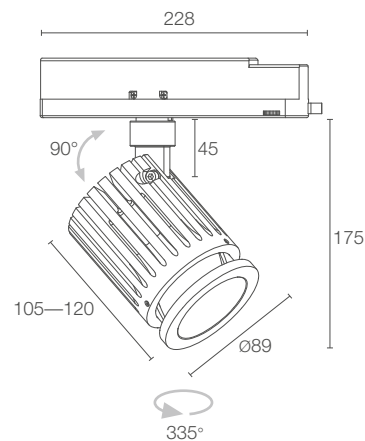

ZAB TRACK 2.1

LEISTUNG / VERSORGUNG 23W 230Vac 1 COB-LED Xicato Xtm Artist Series®
ARTIKELNUMMER ZT20101 ■ R1 B Weiß
ZT20101 ■ R1 N Schwarz

■ **LED-FARBE** F - 2700K
5 - 3000K
9 - 4000K

OPTIKEN Optikbereich 26°-51°

LICHTSTROM LICHTQUELLE 1912 lm (3000K)

LEUCHTENLICHTSTROM 1302 lm (3000K, 51°)

LED-ANZAHL UND -TYP 1 COB-LED Xicato Xtm Artist Series®
2 Step MacAdam, 50000h L90 B10 (Ta 25°C)

MATERIAL Körper aus eloxiertem Aluminium
transparentes Glas

NETZTEIL integriert

MONTAGE auf horizontaler Stromschiene

ZUBEHÖR STROMSCHIENE siehe S. 870

EIGENSCHAFTEN CRI 98

PHOTOMETRISCHE DATEN siehe S. 838

29W 230Vac 1 COB-LED Citizen
ZT21101 ■ R1 B Weiß
ZT21101 ■ R1 N Schwarz

■ **F** - 2700K
5 - 3000K
9 - 4000K

Optikbereich 20°-42°

2645 lm (3000K)

1832 lm (3000K, 42°)

1 COB-LED Citizen
3 Step MacAdam, 50000h L90 B10 (Ta 25°C)

Körper aus eloxiertem Aluminium
transparentes Glas

integriert

auf horizontaler Stromschiene

siehe S. 870

CRI 94

siehe S. 838