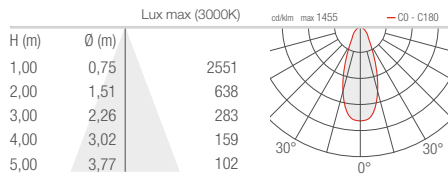

ZAB TRACK 1.1

S - 14°

M - 29°

ZAB TRACK 2.0

R1 - 26° (26°-51°)

R1 - 51° (26°-51°)

ZAB TRACK 2.1

R1 - 20° (20°-42°)

R1 - 42° (20°-42°)

ZAB TRACK 3.0

S - 18°

M - 25°

L - 42°

ZAB TRACK 3.1

S - 16°

M - 32°

ZAB TRACK 4.0

R1 - 19° (19°–62°)

R1 - 62° (19°–62°)

ZAB TRACK 4.1

R1 - 26° (26°–61°)

R1 - 61° (26°–61°)