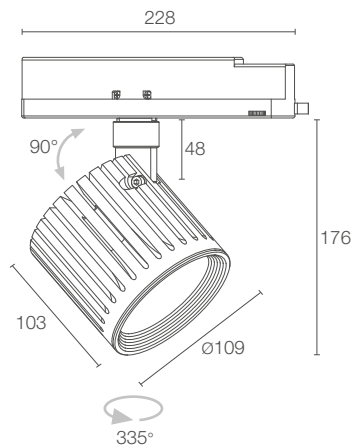

MATERIAL Körper aus eloxiertem Aluminium
 transparentes Glas

NETZTEIL integriert

MONTAGE auf horizontaler Stromschiene

ZUBEHÖR STROMSCHIENE siehe S. 870

EIGENSCHAFTEN CRI 98

PHOTOMETRISCHE DATEN siehe S. 838

Körper aus eloxiertem Aluminium
 transparentes Glas

integriert

auf horizontaler Stromschiene

siehe S. 870

CRI 94

siehe S. 838

ZAB TRACK 3

ZAB TRACK 3.0

MATERIAL Körper aus eloxiertem Aluminium
transparentes Glas

NETZTEIL integriert

MONTAGE auf horizontaler Stromschiene

ZUBEHÖR STROMSCHIENE siehe S. 870

EIGENSCHAFTEN CRI 98

PHOTOMETRISCHE DATEN siehe S. 839