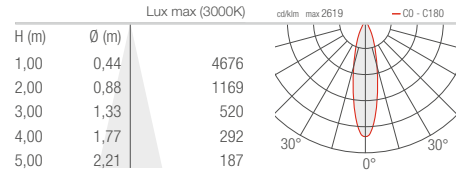

ZAB TRACK 1.1

S - 14°

M - 29°

ZAB TRACK 2.0

R1 - 26° (26°-51°)

R1 - 51° (26°-51°)

ZAB TRACK 2.1

R1 - 20° (20°-42°)

R1 - 42° (20°-42°)

ZAB TRACK 3.0

S - 18°

M - 25°

L - 42°

ZAB TRACK 3.1

S - 16°

M - 32°

ZAB TRACK 4.0

R1 - 19° (19°–62°)

R1 - 62° (19°–62°)

ZAB TRACK 4.1

R1 - 26° (26°–61°)

R1 - 61° (26°–61°)