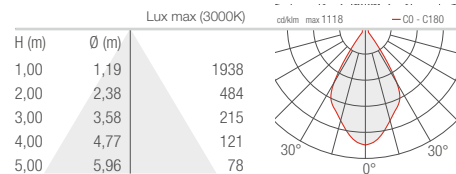

ZAB TRACK 1.1

S - 14°

M - 29°

ZAB TRACK 2.0

R1 - 26° (26°-51°)

R1 - 51° (26°-51°)

ZAB TRACK 2.1

R1 - 20° (20°-42°)

R1 - 42° (20°-42°)

ZAB TRACK 3.0

S - 18°

M - 25°

L - 42°

ZAB TRACK 3.1

S - 16°

M - 32°

ZAB TRACK 4.0

R1 - 19° (19°–62°)

R1 - 62° (19°–62°)

ZAB TRACK 4.1

R1 - 26° (26°–61°)

R1 - 61° (26°–61°)