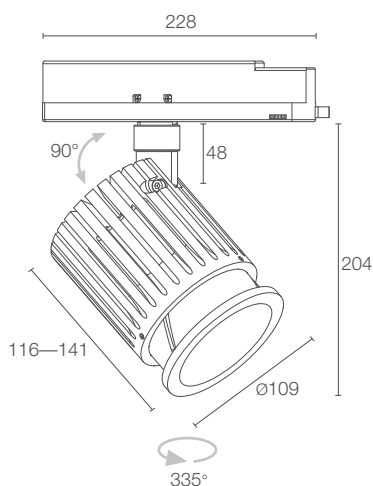

CE kg 1,45 IP40
A A+ A++