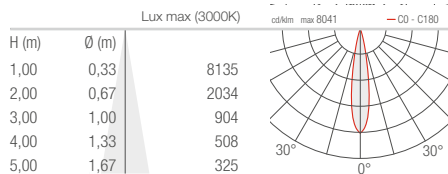

ZAB TRACK 1.1

S - 14°

M - 29°

ZAB TRACK 2.0

R1 - 26° (26°-51°)

R1 - 51° (26°-51°)

ZAB TRACK 2.1

R1 - 20° (20°-42°)

R1 - 42° (20°-42°)

ZAB TRACK 3.0

S - 18°

M - 25°

L - 42°

ZAB TRACK 3.1

S - 16°

M - 32°

ZAB TRACK 4.0

R1 - 19° (19°–62°)

R1 - 62° (19°–62°)

ZAB TRACK 4.1

R1 - 26° (26°–61°)

R1 - 61° (26°–61°)