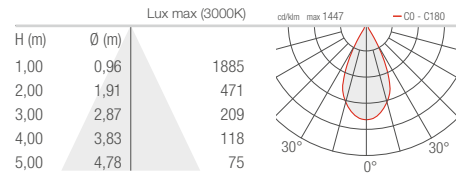

ZAB TRACK 1.1

S - 14°

M - 29°

ZAB TRACK 2.0

R1 - 26° (26°-51°)

R1 - 51° (26°-51°)

ZAB TRACK 2.1

R1 - 20° (20°-42°)