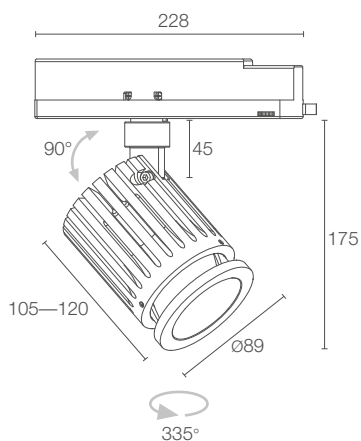

ZAB TRACK 2

ZAB TRACK 2.0

ZAB TRACK 2.1

LEISTUNG / VERSORGUNG 23W 230Vac 1 COB-LED Xicato Xtm Artist Series®
ARTIKELNUMMER ZT20101 ■ R1 B Weiß
ZT20101 ■ R1 N Schwarz

■ **LED-FARBE** F - 2700K
5 - 3000K
9 - 4000K

OPTIKEN Optikbereich 26°-51°

LICHTSTROM LICHTQUELLE 1912 lm (3000K)

LEUCHTENLICHTSTROM 1302 lm (3000K, 51°)

LED-ANZAHL UND -TYP 1 COB-LED Xicato Xtm Artist Series®
2 Step MacAdam, 50000h L90 B10 (Ta 25°C)

MATERIAL Körper aus eloxiertem Aluminium
transparentes Glas

NETZTEIL integriert

MONTAGE auf horizontaler Stromschiene

ZUBEHÖR STROMSCHIENE siehe S. 870

EIGENSCHAFTEN CRI 98

PHOTOMETRISCHE DATEN siehe S. 838

29W 230Vac 1 COB-LED Citizen
ZT21101 ■ R1 B Weiß
ZT21101 ■ R1 N Schwarz

■ **F** - 2700K
5 - 3000K
9 - 4000K

Optikbereich 20°-42°

2645 lm (3000K)

1832 lm (3000K, 42°)

1 COB-LED Citizen
3 Step MacAdam, 50000h L90 B10 (Ta 25°C)

Körper aus eloxiertem Aluminium
transparentes Glas

integriert

auf horizontaler Stromschiene

siehe S. 870

CRI 94

siehe S. 838