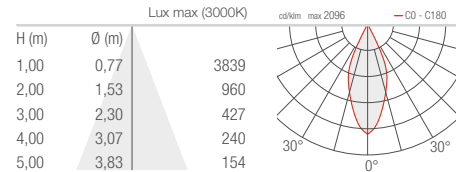

R1 - 42° (20°-42°)