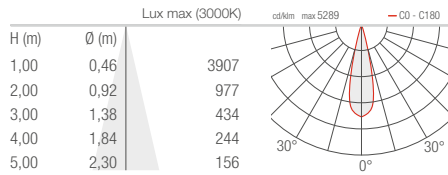

ZAB TRACK 1.1

S - 14°

M - 29°

ZAB TRACK 2.0

R1 - 26° (26°-51°)

R1 - 51° (26°-51°)

ZAB TRACK 2.1

R1 - 20° (20°-42°)

R1 - 42° (20°-42°)

ZAB TRACK 3.0

S - 18°

M - 25°

L - 42°

ZAB TRACK 3.1

S - 16°

M - 32°