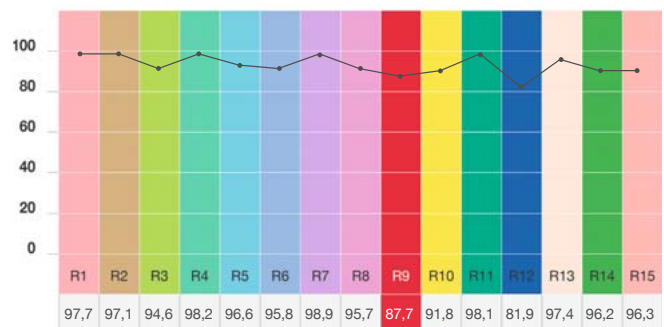

Zab Track 1.1 / 2.1 / 3.1 / 4.1, LED Citizen
Colour Rendering Index

ZAB TRACK 2.0 >
3000K, 23W, weiß

APART spaziocritico, Vicenza, Italien
Courtesy of / Sharon Di Carlo