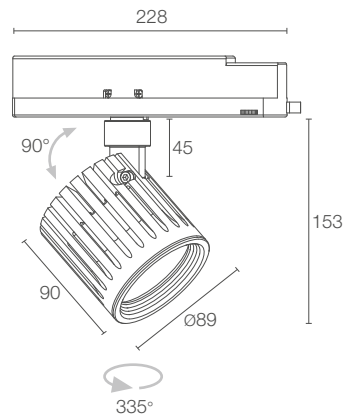

ZAB TRACK 1.0