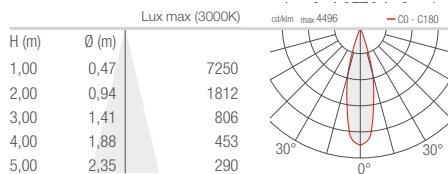

R1 - 42° (20°-42°)

ZAB TRACK 3.0

S - 18°

M - 25°

L - 42°

ZAB TRACK 3.1

S - 16°

M - 32°

ZAB TRACK 4.0

R1 - 19° (19°–62°)

R1 - 62° (19°–62°)

ZAB TRACK 4.1

R1 - 26° (26°–61°)

R1 - 61° (26°–61°)