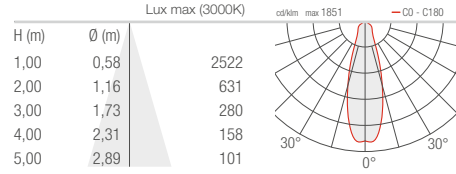

ZAB TRACK 2.0 >
3000K, 23W, weiß

APART spaziocritico, Vicenza, Italien
Courtesy of / Sharon Di Carlo

ZAB TRACK

STRAHLER FÜR DEN INNENBEREICH

ZAB TRACK 1.0

S - 20°

M - 32°

L - 46°

ZAB TRACK 1.1

S - 14°

M - 29°

ZAB TRACK 2.0

R1 - 26° (26°-51°)

R1 - 51° (26°-51°)

ZAB TRACK 2.1

R1 - 20° (20°-42°)