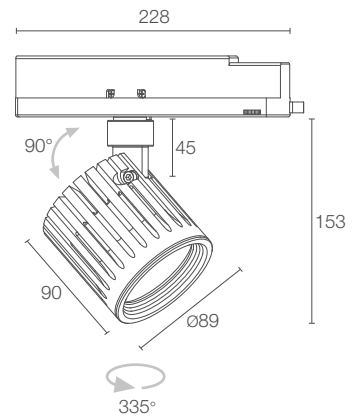

LEISTUNG / VERSORGUNG	23W 230Vac 1 COB-LED Xicato Xtm Artist Series®
ARTIKELNUMMER	ZT10101 ☐ B Weiß ZT10101 ☐ N Schwarz
LED-FARBE	F - 2700K 5 - 3000K 9 - 4000K
OPTIKEN	S - 20° M - 32° L - 46°
LICHTSTROM LICHTQUELLE	1912 lm (3000K)
LEUCHTENLICHTSTROM	1366 lm (3000K, 32°)
LED-ANZAHL UND -TYP	1 COB-LED Xicato Xtm Artist Series® 2 Step MacAdam, 50000h L90 B10 (Ta 25°C)
MATERIAL	Körper aus eloxiertem Aluminium
NETZTEIL	integriert
MONTAGE	auf horizontaler Stromschiene
ZUBEHÖR	siehe S. 588
EIGENSCHAFTEN	CRI 98
PHOTOMETRISCHE DATEN	siehe S. 838

ZAB TRACK 1.1