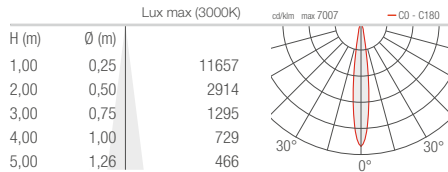

ZAB TRACK 2.0 >
3000K, 23W, weiß

APART spaziocritico, Vicenza, Italien
Courtesy of / Sharon Di Carlo

ZAB TRACK

STRAHLER FÜR DEN INNENBEREICH

ZAB TRACK 1.0

S - 20°

M - 32°

L - 46°

ZAB TRACK 1.1

S - 14°

M - 29°

ZAB TRACK 2.0

R1 - 26° (26°-51°)

R1 - 51° (26°-51°)

ZAB TRACK 2.1

R1 - 20° (20°-42°)