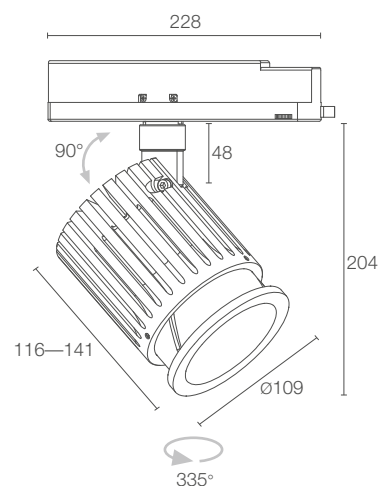

ZAB TRACK 4.1

CE kg 1,45 IP40
A A+ A++

LEISTUNG / VERSORGUNG 34W 230Vac 1 COB-LED Xicato Xtm Artist Series®
ARTIKELNUMMER ZT40101 R1 B Weiß
ZT40101 R1 N Schwarz

LED-FARBE F - 2700K
5 - 3000K
9 - 4000K

OPTIKEN Optikbereich 19°-62°

LICHTSTROM LICHTQUELLE 2505 lm (3000K)

LEUCHTENLICHTSTROM 1733 lm (3000K, 62°)

LED-ANZAHL UND -TYP 1 COB-LED Xicato Xtm Artist Series®
2 Step MacAdam, 50000h L90 B10 (Ta 25°C)

MATERIAL Körper aus eloxiertem Aluminium
transparentes Glas

NETZTEIL integriert

MONTAGE auf horizontaler Stromschiene

ZUBEHÖR STROMSCHIENE siehe S. 870

EIGENSCHAFTEN CRI 98

PHOTOMETRISCHE DATEN siehe S. 839

36W 230Vac 1 COB-LED Citizen
ZT41101 R1 B Weiß
ZT41101 R1 N Schwarz

F - 2700K
5 - 3000K
9 - 4000K

Optikbereich 26°-61°

3377 lm (3000K)

2310 lm (3000K, 61°)

1 COB-LED Citizen
3 Step MacAdam, 50000h L90 B10 (Ta 25°C)

Körper aus eloxiertem Aluminium
transparentes Glas

integriert

auf horizontaler Stromschiene

siehe S. 870

CRI 94

siehe S. 839