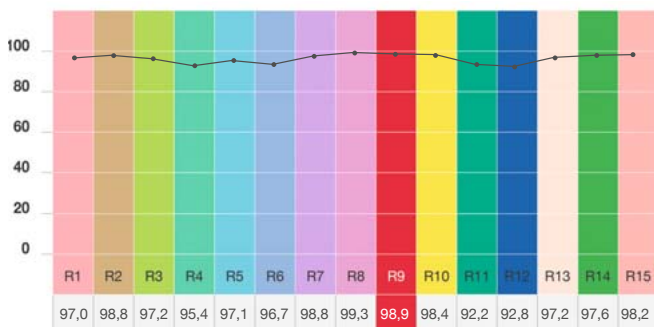

ZAB TRACK

ZUBEHÖR

	ZAB TRACK 1.0	ZAB TRACK 1.1	ZAB TRACK 3.0	ZAB TRACK 3.1
BLENDSCHUTZ-ZUBEHÖR				
Wabenraster im Leuchtenkörper integriert Gemeinsam mit der Leuchte zu bestellen	WH0710	WH0710	WH0711	WH0711
Standard-Blending	WB0401B Weiß WB0401N Schwarz Ø95x60 mm	WB0401B Weiß WB0401N Schwarz Ø95x60 mm	WB0404B Weiß WB0404N Schwarz Ø115x85 mm	WB0404B Weiß WB0404N Schwarz Ø115x85 mm
Asymmetrischer Blending	WB0402B Weiß WB0402N Schwarz Ø90x110 mm	WB0402B Weiß WB0402N Schwarz Ø90x110 mm	WB0405B Weiß WB0405N Schwarz Ø110x120 mm	WB0405B Weiß WB0405N Schwarz Ø110x120 mm
Blendklappen	WB0403N Schwarz	WB0403N Schwarz	WB0406N Schwarz	WB0406N Schwarz

ZUBEHÖR FÜR DIE INSTALLATION

Schienezubehör siehe S. 870

Zab Track 1.0 / 2.0 / 3.0 / 4.0, LED Xicato Xtm Artist Series®
Colour Rendering Index