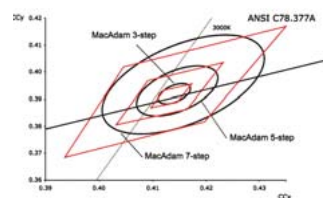

ZAB TRACK

BESONDERE EIGENSCHAFTEN

LEUCHTENKÖRPER AUS
ELOXIERTEM ALUMINIUM,
DURCH CNC-DREHEN AUS
EINEM STÜCK GEFERTIGT

ZAB TRACK 1.0 / 2.0 / 3.0 / 4.0
REMOTE-PHOSPHOR-TECHNOLOGIE
2 STEP MACADAM:
GARANTIERT BESTÄNDIGE UND
LANGANHALTENDE FARBBRILLANZ