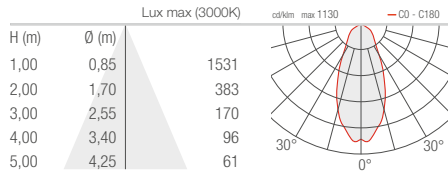

ZAB TRACK 2.0 >
3000K, 23W, weiß

APART spaziocritico, Vicenza, Italien
Courtesy of / Sharon Di Carlo

ZAB TRACK

STRAHLER FÜR DEN INNENBEREICH

ZAB TRACK 1.0

S - 20°

M - 32°

L - 46°

ZAB TRACK 1.1

S - 14°

M - 29°

ZAB TRACK 2.0

R1 - 26° (26°-51°)

R1 - 51° (26°-51°)

ZAB TRACK 2.1

R1 - 20° (20°-42°)