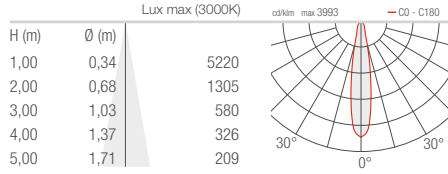

ZAB TRACK 2.0 >
3000K, 23W, weiß

APART spaziocritico, Vicenza, Italien
Courtesy of / Sharon Di Carlo

ZAB TRACK

STRAHLER FÜR DEN INNENBEREICH

ZAB TRACK 1.0

S - 20°

M - 32°

L - 46°

ZAB TRACK 1.1

S - 14°

M - 29°

ZAB TRACK 2.0

R1 - 26° (26°-51°)

R1 - 51° (26°-51°)

ZAB TRACK 2.1

R1 - 20° (20°-42°)