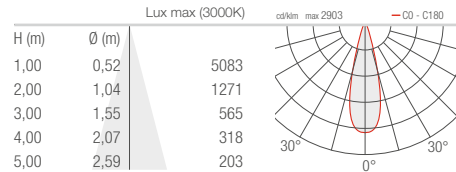

ZAB TRACK 2.0 >
3000K, 23W, weiß

APART spaziocritico, Vicenza, Italien
Courtesy of / Sharon Di Carlo

ZAB TRACK

STRAHLER FÜR DEN INNENBEREICH

ZAB TRACK 1.0

S - 20°

M - 32°

L - 46°

ZAB TRACK 1.1

S - 14°

M - 29°

ZAB TRACK 2.0

R1 - 26° (26°-51°)

R1 - 51° (26°-51°)

ZAB TRACK 2.1

R1 - 20° (20°-42°)