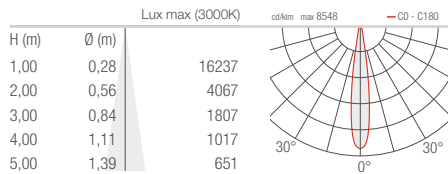

ZAB TRACK 1.1

S - 14°

M - 29°

ZAB TRACK 2.0

R1 - 26° (26°-51°)

R1 - 51° (26°-51°)

ZAB TRACK 2.1

R1 - 20° (20°-42°)

R1 - 42° (20°-42°)

ZAB TRACK 3.0

S - 18°

M - 25°

L - 42°

ZAB TRACK 3.1

S - 16°

M - 32°

ZAB TRACK 4.0

R1 - 19° (19°–62°)

R1 - 62° (19°–62°)

ZAB TRACK 4.1

R1 - 26° (26°–61°)

R1 - 61° (26°–61°)