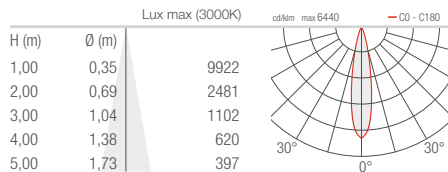

ZAB TRACK 1.1

S - 14°

M - 29°

ZAB TRACK 2.0

R1 - 26° (26°-51°)

R1 - 51° (26°-51°)

ZAB TRACK 2.1

R1 - 20° (20°-42°)

R1 - 42° (20°-42°)

ZAB TRACK 3.0

S - 18°

M - 25°

L - 42°

ZAB TRACK 3.1

S - 16°

M - 32°