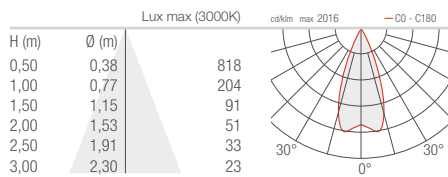

### WALL 8.0

S - 10°

M - 25°

L - 40°