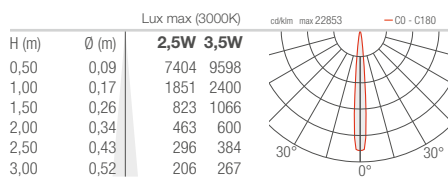

WALL 8.1 8.2

S - 10°