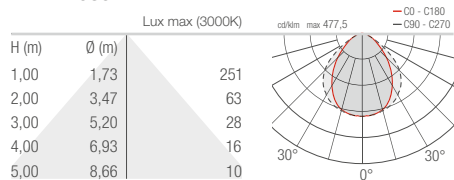

VERSA

APPLIQUE DA INTERNO

VERSA 1.0

D - Diffuso