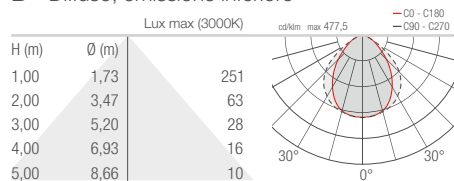

VERSA 2.0

D - Diffuso, emissione inferiore