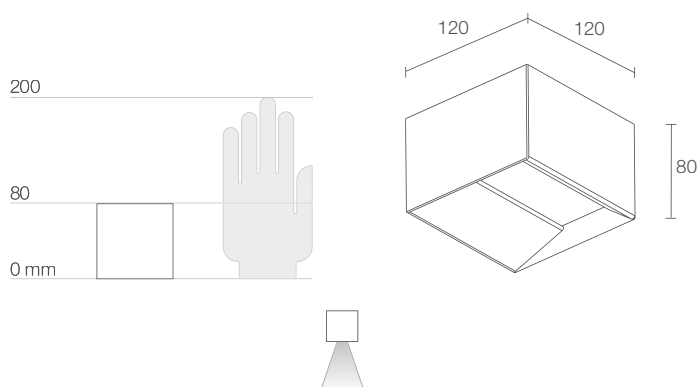

VERSA

APPLIQUE DA INTERNO, LUCE DIFFUSA CON EMISSIONE SINGOLA E DOPPIA

600

L&L Luce&Light

VERSA 1.0

POTENZA / ALIMENTAZIONE	9W 230Vac
CODICE	VR1010 ■ DB Bianco
COLORE LED	F - 2700K 5 - 3000K 9 - 4000K
OTTICHE	diffusa
FLUSSO SORGENTE	745 lm (3000K)
FLUSSO EMESSE	530 lm (3000K)
NUMERO E TIPO LED	matrice mid power LED 3 step MacAdam, 50000h L80 B10 (Ta 25°C)
MATERIALE	corpo in acciaio schermo in plexiglas trasparente monosatinato
ALIMENTATORE	integrato
CAVI DI ALIMENTAZIONE	morsettiera
MONTAGGIO	su superficie (parete)
DESIGN BY	arch. Enrico Novello
DATI FOTOMETRICI	vedi pag. 835

VERSA 2.0

POTENZA / ALIMENTAZIONE	18W 230Vac
CODICE	VR2010 ■ DB Bianco
COLORE LED	F - 2700K 5 - 3000K 9 - 4000K
OTTICHE	diffusa
FLUSSO SORGENTE	745 lm (3000K) emissione inferiore 901 lm (3000K) emissione superiore
FLUSSO EMESSE	530 lm (3000K) emissione inferiore 640 lm (3000K) emissione superiore
NUMERO E TIPO LED	matrice mid power LED 3 step MacAdam, 50000h L80 B10 (Ta 25°C)
MATERIALE	corpo in acciaio schermo in plexiglas trasparente monosatinato
ALIMENTATORE	integrato
CAVI DI ALIMENTAZIONE	morsettiera
MONTAGGIO	su superficie (parete)
DESIGN BY	arch. Enrico Novello
DATI FOTOMETRICI	vedi pag. 835