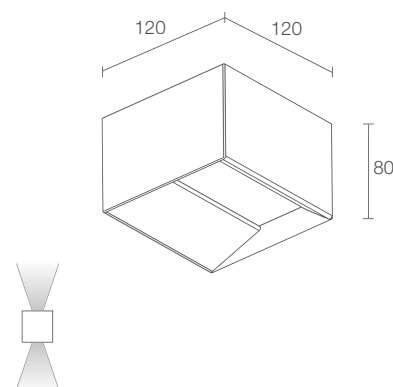

VERSA

APPLIQUE DA INTERNO, LUCE DIFFUSA CON EMISSIONE SINGOLA E DOPPIA

600

L&L Luce&Light

VERSA 1.0

POTENZA / ALIMENTAZIONE	9W 230Vac
CODICE	VR1010 ■ DB Bianco
COLORE LED	F - 2700K 5 - 3000K 9 - 4000K
OTTICHE	diffusa
FLUSSO SORGENTE	745 lm (3000K)
FLUSSO EMESSE	530 lm (3000K)
NUMERO E TIPO LED	matrice mid power LED 3 step MacAdam, 50000h L80 B10 (Ta 25°C)
MATERIALE	corpo in acciaio schermo in plexiglas trasparente monosatinato
ALIMENTATORE	integrato
CAVI DI ALIMENTAZIONE	morsettiera
MONTAGGIO	su superficie (parete)
DESIGN BY	arch. Enrico Novello
DATI FOTOMETRICI	vedi pag. 835

VERSA 2.0

POTENZA / ALIMENTAZIONE	18W 230Vac
CODICE	VR2010 ■ DB Bianco
COLORE LED	F - 2700K 5 - 3000K 9 - 4000K
OTTICHE	diffusa
FLUSSO SORGENTE	745 lm (3000K) emissione inferiore 901 lm (3000K) emissione superiore
FLUSSO EMESSE	530 lm (3000K) emissione inferiore 640 lm (3000K) emissione superiore
NUMERO E TIPO LED	matrice mid power LED 3 step MacAdam, 50000h L80 B10 (Ta 25°C)
MATERIALE	corpo in acciaio schermo in plexiglas trasparente monosatinato
ALIMENTATORE	integrato
CAVI DI ALIMENTAZIONE	morsettiera
MONTAGGIO	su superficie (parete)
DESIGN BY	arch. Enrico Novello
DATI FOTOMETRICI	vedi pag. 835