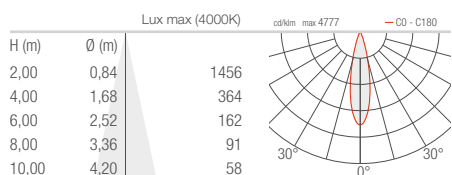

STRA P 5.0

S - 24°