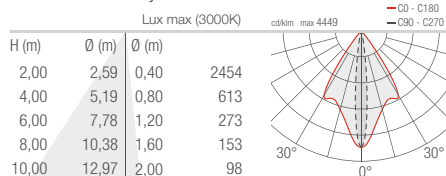

X - 66°x11° adjustable CRI 80