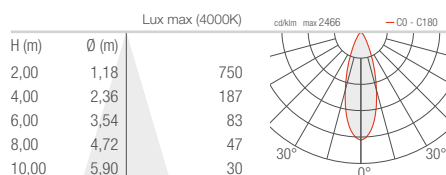

STRA P

OUTDOOR PROJECTORS

STRA P 1.0

V - 11° CRI 80

S - 14° CRI 80

M - 30° CRI 80

L - 37° CRI 80

W - 10°x45° CRI 80

X - 66°x11° adjustable CRI 80

STRA P 5.0

S - 24°

M - 33°

L - 60°

W - 32°x61°

X - 66°x11° adjustable

Z - 61°x32°