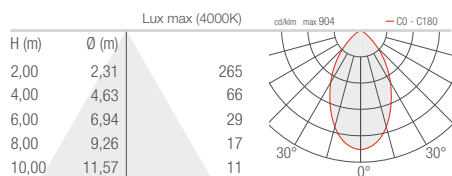

STRA P

OUTDOOR PROJECTORS

STRA P 1.0

V - 11° CRI 80

S - 14° CRI 80

M - 30° CRI 80

L - 37° CRI 80

W - 10°x45° CRI 80

X - 66°x11° adjustable CRI 80

STRA P 5.0

S - 24°

M - 33°

L - 60°

W - 32°x61°

X - 66°x11° adjustable

Z - 61°x32°