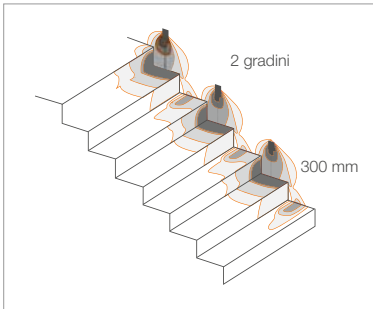

Avorio chiaro

SCHEMI DI POSIZIONAMENTO

STEP INSIDE 2.2 / 2.3 / 2.8 / 2.9

D - Diffuso

v

STEP INSIDE 2.3
3000K, 2W, bianco

STEP INSIDE

SEGNAPASSI DA INTERNO