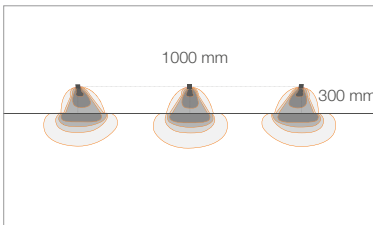

Avorio chiaro

SCHEMI DI POSIZIONAMENTO

STEP INSIDE 2.2 / 2.3 / 2.8 / 2.9

D - Diffuso

v

STEP INSIDE 2.3
3000K, 2W, bianco

STEP INSIDE

SEGNAPASSI DA INTERNO