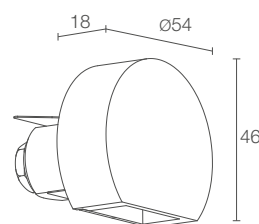

POTENZA / ALIMENTAZIONE	max 2W max 500mA
CODICE	SP2212 D E Bianco SP2212 D C Cromato SP2212 D S Satinato SP2212 D N Nero SP2212 D T Cor-ten SP2212 D 4 Avorio chiaro

COLORE LED	F - 2700K 5 - 3000K 9 - 4000K 0 - 5000K 1 - blu

OTTICHE	diffusa

FLUSSO SORGENTE	145 lm (3000K, 500mA)

FLUSSO EMESSO	35 lm (3000K, 500mA)

NUMERO E TIPO LED	1 power LED 1/4 ANSI BIN (colore LED bianco) 50000h L90 B10 (Ta 25°C)

MATERIALE	corpo e copertura in alluminio schermo in vetro extrachiaro trasparente

ALIMENTATORE	non incluso, vedi pag. 666 e 844

CAVI DI ALIMENTAZIONE	incluso cavo in PVC di 1,5 m FROR 2x0,35/0,35 Ø3,5 mm

COLLEGAMENTO	in serie

MONTAGGIO	a semi-incasso (parete)

ACCESSORI	vedi pag. 666

NOTE	versione da esterno Step Outside 2.0 pag. 362

DATI FOTOMETRICI	vedi pag. 821

POTENZA / ALIMENTAZIONE	max 2W max 500mA
CODICE	SP2312 D E Bianco SP2312 D C Cromato SP2312 D S Satinato SP2312 D N Nero SP2312 D T Cor-ten SP2312 D 4 Avorio chiaro

COLORE LED	F - 2700K 5 - 3000K 9 - 4000K 0 - 5000K 1 - blu

OTTICHE	diffusa

FLUSSO SORGENTE	145 lm (3000K, 500mA)

FLUSSO EMESSO	35 lm (3000K, 500mA)

NUMERO E TIPO LED	1 power LED 1/4 ANSI BIN (colore LED bianco) 50000h L90 B10 (Ta 25°C)

MATERIALE	corpo e copertura in alluminio schermo in vetro extrachiaro trasparente

ALIMENTATORE	non incluso, vedi pag. 666 e 844

CAVI DI ALIMENTAZIONE	incluso cavo in PVC di 1,5 m FROR 2x0,35/0,35 Ø3,5 mm

COLLEGAMENTO	in serie

MONTAGGIO	a semi-incasso (parete)

ACCESSORI	vedi pag. 666

NOTE	versione da esterno Step Outside 2.1 pag. 362

DATI FOTOMETRICI	vedi pag. 821