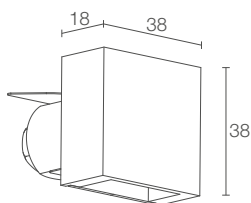

DATI FOTOMETRICI	vedi pag. 821
-------------------------	---------------

STEP INSIDE 2.8

Ø 70 mm
H 70 mm

Ø 30 mm

2W 24Vdc
SP2800 D E Bianco
SP2800 D C Cromato
SP2800 D S Satinato
SP2800 D N Nero
SP2800 D T Cor-ten
SP2800 D 4 Avorio chiaro