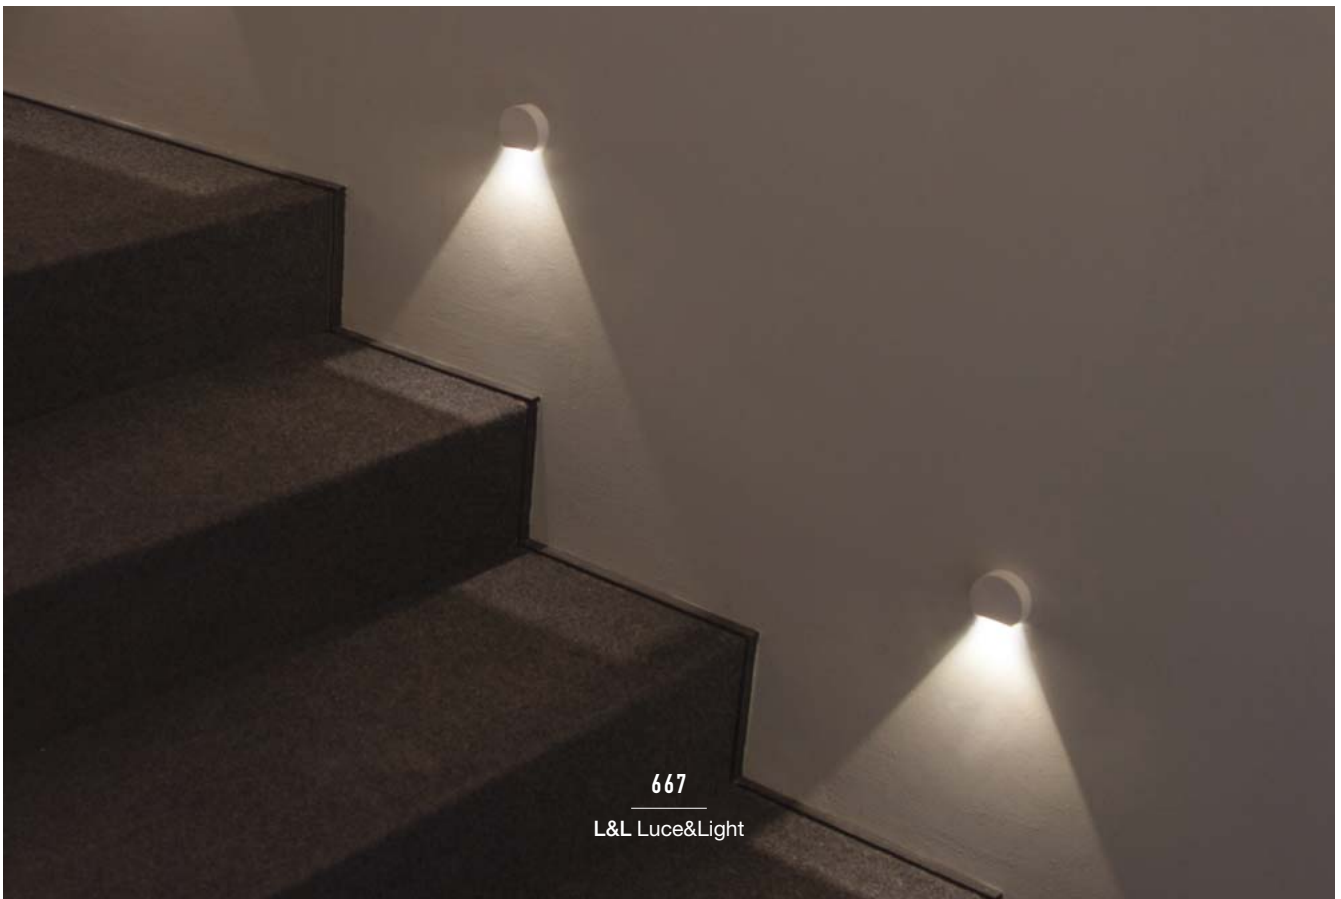

STEP INSIDE

SEGNAPASSI DA INTERNO
LUCE DI ORIENTAMENTO

MONTAGGIO A SEMI-INCASSO

diffusa

CORRENTE COSTANTE
max 2W max 500mA

TENSIONE COSTANTE
2W 24Vdc

FRONTALE QUADRATO

STEP INSIDE 2.2 p. 664

DATI FOTOMETRICI	vedi pag. 821
-------------------------	---------------

STEP INSIDE 2.8

Ø 70 mm
H 70 mm

Ø 30 mm

2W 24Vdc
SP2800 D E Bianco
SP2800 D C Cromato
SP2800 D S Satinato
SP2800 D N Nero
SP2800 D T Cor-ten
SP2800 D 4 Avorio chiaro

Avorio chiaro

SCHEMI DI POSIZIONAMENTO

STEP INSIDE 2.2 / 2.3 / 2.8 / 2.9

D - Diffuso

v

STEP INSIDE 2.3
3000K, 2W, bianco

STEP INSIDE

SEGNAPASSI DA INTERNO

STEP INSIDE 2.2

2.3

2.8

2.9

D - Diffuso