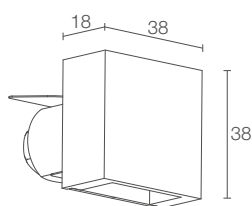

STEP INSIDE 2.3