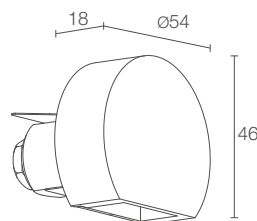

DATI FOTOMETRICI	vedi pag. 821
-------------------------	---------------

STEP INSIDE 2.8

Ø 70 mm
H 70 mm

Ø 30 mm

2W 24Vdc
SP2800 D E Bianco
SP2800 D C Cromato
SP2800 D S Satinato
SP2800 D N Nero
SP2800 D T Cor-ten
SP2800 D 4 Avorio chiaro

non incluso, vedi pag. 666

incluso cavo in PVC di 1,5 m
 FROR 2x0,35/0,35 Ø3,5 mm

in parallelo

a semi-incasso (parete)

vedi pag. 666

versione da esterno Step Outside 2.6 pag. 363

vedi pag. 821

STEP INSIDE 2.9