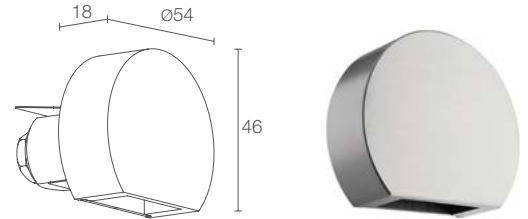

STEP INSIDE 2.3

max 2W	max 500mA
SP2312 ■ D E	Weiß
SP2312 ■ D C	Chrom
SP2312 ■ D S	Satiniert
SP2312 ■ D N	Schwarz
SP2312 ■ D T	Cor-ten
SP2312 ■ D 4	Hellelfenbein

F	- 2700K
5	- 3000K
9	- 4000K
0	- 5000K
1	- blau

diffus

145 lm (3000K, 500mA)

35 lm (3000K, 500mA)

1 Power-LED
1/4 ANSI BIN (LED-Farbe: weiß)
50000h L90 B10 (Ta 25°C)

Körper und Abdeckteil aus Aluminium
transparentes Glas, extraklar

nicht inbegriffen, siehe S. 904

1,5 m PVC-Kabel
FROR 2x0,35/0,35 Ø3,5 mm inbegriffen

Reihenschaltung

Halbeinbau (Wand)

siehe S. 709

Version Außenbereich Step Outside 2.1 S. 432

siehe S. 884