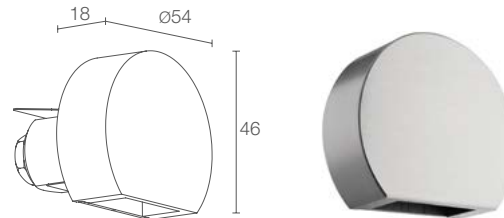

nicht inbegriffen, siehe S. 904

1,5 m PVC-Kabel  
 FROR 2x0,35/0,35 Ø3,5 mm inbegriffen

Parallelschaltung

Halbeinbau (Wand)

siehe S. 709

Version Außenbereich Step Outside 2.6 S. 433

siehe S. 884