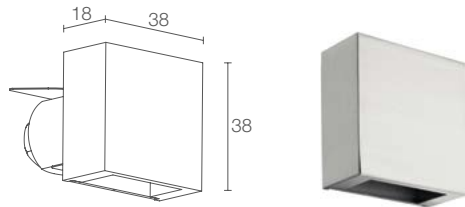

STEP INSIDE 2.8

Ø 70 mm
H 70 mm
Ø 30 mm

CE EAC LED TECH III kg 0,18 IP40
A A+ A++ EPS CASAMBI

2W 24Vdc
SP2800 D E Weiß
SP2800 D C Chrom
SP2800 D S Satiniert
SP2800 D N Schwarz
SP2800 D T Cor-ten
SP2800 D 4 Hellelfenbein

F - 2700K
5 - 3000K
9 - 4000K
0 - 5000K
1 - blau

diffus

145 lm (3000K)

35 lm (3000K)

1 Power-LED
1/4 ANSI BIN (LED-Farbe: weiß)
50000h L90 B10 (Ta 25°C)

Körper und Abdeckteil aus Aluminium
transparentes Glas, extraklar

nicht inbegriffen, siehe S. 904

1,5 m PVC-Kabel
FROR 2x0,35/0,35 Ø3,5 mm inbegriffen

Parallelschaltung

Halbeinbau (Wand)

siehe S. 709

Version Außenbereich Step Outside 2.6 S. 433

siehe S. 884