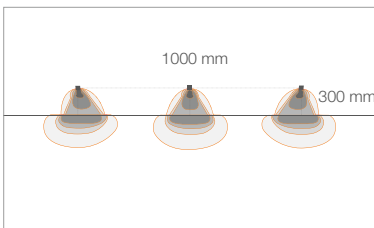

ANORDNUNGSBEISPIELE

STEP INSIDE 2.2 / 2.3 / 2.8 / 2.9

D - Diffus

OBERFLÄCHENAUSFÜHRUNGEN / STANDARDFARBEN