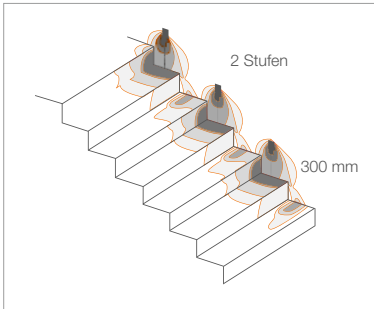

ANORDNUNGSBEISPIELE

STEP INSIDE 2.2 / 2.3 / 2.8 / 2.9

D - Diffus

OBERFLÄCHENAUSFÜHRUNGEN / STANDARDFARBEN