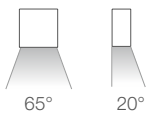

STEP INSIDE 2.8

Ø 70 mm
H 70 mm
Ø 30 mm

CE EAC LED TECH III kg 0,18 IP40
A A+ A++ EPS CASAMBI

2W 24Vdc
SP2800 D E Weiß
SP2800 D C Chrom
SP2800 D S Satiniert
SP2800 D N Schwarz
SP2800 D T Cor-ten
SP2800 D 4 Hellelfenbein

F - 2700K
5 - 3000K
9 - 4000K
0 - 5000K
1 - blau

diffus

145 lm (3000K)

35 lm (3000K)

1 Power-LED
1/4 ANSI BIN (LED-Farbe: weiß)
50000h L90 B10 (Ta 25°C)

Körper und Abdeckteil aus Aluminium
transparentes Glas, extraklar

nicht inbegriffen, siehe S. 904

1,5 m PVC-Kabel
FROR 2x0,35/0,35 Ø3,5 mm inbegriffen

Parallelschaltung

Halbeinbau (Wand)

siehe S. 709

Version Außenbereich Step Outside 2.6 S. 433

siehe S. 884