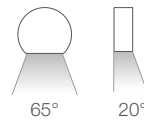

STEP INSIDE 2.9

Ø 70 mm
H 70 mm
Ø 30 mm

CE EAC LED TECH III kg 0,20 IP40
A A+ A++ EPS CASAMBI

2W 24Vdc
SP2900 D E Weiß
SP2900 D C Chrom
SP2900 D S Satiniert
SP2900 D N Schwarz
SP2900 D T Cor-ten
SP2900 D 4 Hellelfenbein

F - 2700K
5 - 3000K
9 - 4000K
0 - 5000K
1 - blau

diffus

145 lm (3000K)

35 lm (3000K)

1 Power-LED
1/4 ANSI BIN (LED-Farbe: weiß)
50000h L90 B10 (Ta 25°C)

Körper und Abdeckteil aus Aluminium
transparentes Glas, extraklar

nicht inbegriffen, siehe S. 904

1,5 m PVC-Kabel
FROR 2x0,35/0,35 Ø3,5 mm inbegriffen

Parallelschaltung

Halbeinbau (Wand)

siehe S. 709

Version Außenbereich Step Outside 2.7 S. 433

siehe S. 884