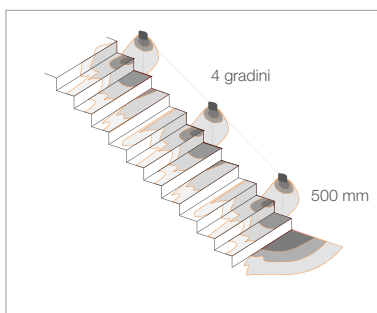

**OTTICHE** asimmetrica

FLUSSO SORGENTE	1512 lm (3000K)
FLUSSO EMESSO	736 lm (3000K, finitura bianca)
NUMERO E TIPO LED	36 mid power LED 3 step MacAdam, 50000h L80 B10 (Ta 25°C)
MATERIALE	corpo in alluminio pressofuso schermo in vetro extrachiaro microprismatizzato e serigrafato
ALIMENTATORE	integrato
CAVI DI ALIMENTAZIONE	incluso cavo in neoprene di 1,5 m H05RN-F 3x1,00 Ø7,0 mm
MONTAGGIO	su superficie (parete)
ACCESSORI	vedi pag. 447
NOTE	su richiesta disponibile la versione con gestione Casambi, controllabile tramite app Casambi
DATI FOTOMETRICI	vedi pag. 847

**SCHEMI DI  
POSIZIONAMENTO**

**LIRA 1.0**

**A - Asimmetrico**

**LIRA 2.0**

**A - Asimmetrico**