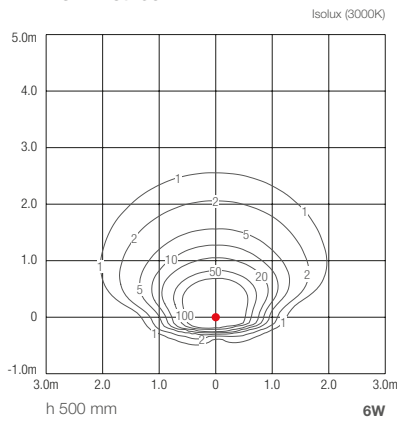

**SCHEMI DI  
POSIZIONAMENTO**

**LIRA 1.0**

**A - Asimmetrico**

**LIRA 2.0**

**A - Asimmetrico**

### WC0301

Cassaforma opzionale

**LIRA 1.0**  
3000K, 6W, antracite  
Project by / Corinne Vezzoni & Associés  
Light planning by / 8' 18''  
thecamp, Aix-en-Provence, Francia

### LIRA 1.0

**A** - Asimmetrico