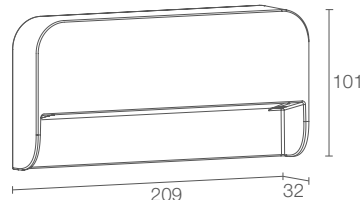

SEGNAPASSI DA ESTERNO ILLUMINAZIONE DI CAMMINAMENTI E SCALINATE

LIRA 1.0

POTENZA / ALIMENTAZIONE 6W 230Vac
CODICE
LR1010 ■ **A E** Bianco
LR1010 ■ **A F** Grigio
LR1010 ■ **A H** Antracite
LR1010 ■ **A T** Cor-ten

■ **COLORE LED**
F - 2700K
5 - 3000K
9 - 4000K

OTTICHE asimmetrica

FLUSSO SORGENTE	756 lm (3000K)
FLUSSO EMESSO	368 lm (3000K, finitura bianca)
NUMERO E TIPO LED	18 mid power LED 3 step MacAdam, 50000h L80 B10 (Ta 25°C)
MATERIALE	corpo in alluminio pressofuso schermo in vetro extrachiaro microprismatizzato e serigrafato
ALIMENTATORE	integrato
CAVI DI ALIMENTAZIONE	incluso cavo in neoprene di 1,5 m H05RN-F 3x1,00 Ø7,0 mm
MONTAGGIO	su superficie (parete)
ACCESSORI	vedi pag. 447
NOTE	su richiesta disponibile la versione con gestione Casambi, controllabile tramite app Casambi
DATI FOTOMETRICI	vedi pag. 847

LIRA 2.0

POTENZA / ALIMENTAZIONE 12W 230Vac
CODICE
LR2010 ■ **A E** Bianco
LR2010 ■ **A F** Grigio
LR2010 ■ **A H** Antracite
LR2010 ■ **A T** Cor-ten

■ **COLORE LED**
F - 2700K
5 - 3000K
9 - 4000K

OTTICHE asimmetrica

FLUSSO SORGENTE	1512 lm (3000K)
FLUSSO EMESSO	736 lm (3000K, finitura bianca)
NUMERO E TIPO LED	36 mid power LED 3 step MacAdam, 50000h L80 B10 (Ta 25°C)
MATERIALE	corpo in alluminio pressofuso schermo in vetro extrachiaro microprismatizzato e serigrafato
ALIMENTATORE	integrato
CAVI DI ALIMENTAZIONE	incluso cavo in neoprene di 1,5 m H05RN-F 3x1,00 Ø7,0 mm
MONTAGGIO	su superficie (parete)
ACCESSORI	vedi pag. 447
NOTE	su richiesta disponibile la versione con gestione Casambi, controllabile tramite app Casambi
DATI FOTOMETRICI	vedi pag. 847