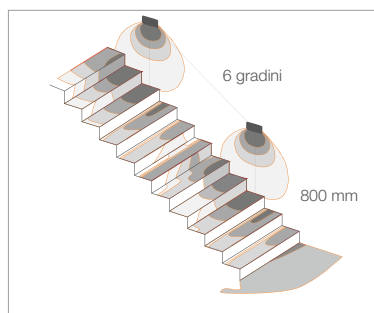

**OTTICHE** asimmetrica

FLUSSO SORGENTE	1512 lm (3000K)
FLUSSO EMESSO	736 lm (3000K, finitura bianca)
NUMERO E TIPO LED	36 mid power LED 3 step MacAdam, 50000h L80 B10 (Ta 25°C)
MATERIALE	corpo in alluminio pressofuso schermo in vetro extrachiaro microprismatizzato e serigrafato
ALIMENTATORE	integrato
CAVI DI ALIMENTAZIONE	incluso cavo in neoprene di 1,5 m H05RN-F 3x1,00 Ø7,0 mm
MONTAGGIO	su superficie (parete)
ACCESSORI	vedi pag. 447
NOTE	su richiesta disponibile la versione con gestione Casambi, controllabile tramite app Casambi
DATI FOTOMETRICI	vedi pag. 847

**SCHEMI DI  
POSIZIONAMENTO**

**LIRA 1.0**

**A - Asimmetrico**

**LIRA 2.0**

**A - Asimmetrico**

# ACCESSORI E SCHEMI DI POSIZIONAMENTO