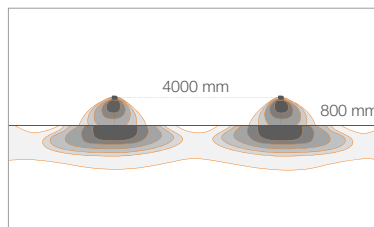

**OTTICHE** asimmetrica

FLUSSO SORGENTE	1512 lm (3000K)
FLUSSO EMESSO	736 lm (3000K, finitura bianca)
NUMERO E TIPO LED	36 mid power LED 3 step MacAdam, 50000h L80 B10 (Ta 25°C)
MATERIALE	corpo in alluminio pressofuso schermo in vetro extrachiaro microprismatizzato e serigrafato
ALIMENTATORE	integrato
CAVI DI ALIMENTAZIONE	incluso cavo in neoprene di 1,5 m H05RN-F 3x1,00 Ø7,0 mm
MONTAGGIO	su superficie (parete)
ACCESSORI	vedi pag. 447
NOTE	su richiesta disponibile la versione con gestione Casambi, controllabile tramite app Casambi
DATI FOTOMETRICI	vedi pag. 847

**SCHEMI DI  
POSIZIONAMENTO**

**LIRA 1.0**

**A - Asimmetrico**

**LIRA 2.0**

**A - Asimmetrico**