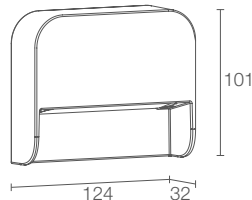

SEGNAPASSI DA ESTERNO ILLUMINAZIONE DI CAMMINAMENTI E SCALINATE