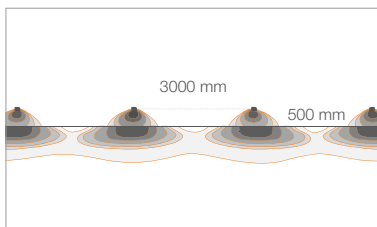

**OTTICHE** asimmetrica

FLUSSO SORGENTE	756 lm (3000K)
FLUSSO EMESSO	368 lm (3000K, finitura bianca)
NUMERO E TIPO LED	18 mid power LED 3 step MacAdam, 50000h L80 B10 (Ta 25°C)
MATERIALE	corpo in alluminio pressofuso schermo in vetro extrachiaro microprismatizzato e serigrafato
ALIMENTATORE	integrato
CAVI DI ALIMENTAZIONE	incluso cavo in neoprene di 1,5 m H05RN-F 3x1,00 Ø7,0 mm
MONTAGGIO	su superficie (parete)
ACCESSORI	vedi pag. 447
NOTE	su richiesta disponibile la versione con gestione Casambi, controllabile tramite app Casambi
DATI FOTOMETRICI	vedi pag. 847

**OTTICHE** asimmetrica

FLUSSO SORGENTE	1512 lm (3000K)
FLUSSO EMESSO	736 lm (3000K, finitura bianca)
NUMERO E TIPO LED	36 mid power LED 3 step MacAdam, 50000h L80 B10 (Ta 25°C)
MATERIALE	corpo in alluminio pressofuso schermo in vetro extrachiaro microprismatizzato e serigrafato
ALIMENTATORE	integrato
CAVI DI ALIMENTAZIONE	incluso cavo in neoprene di 1,5 m H05RN-F 3x1,00 Ø7,0 mm
MONTAGGIO	su superficie (parete)
ACCESSORI	vedi pag. 447
NOTE	su richiesta disponibile la versione con gestione Casambi, controllabile tramite app Casambi
DATI FOTOMETRICI	vedi pag. 847

**SCHEMI DI  
POSIZIONAMENTO**

**LIRA 1.0**

**A - Asimmetrico**

**LIRA 2.0**

**A - Asimmetrico**