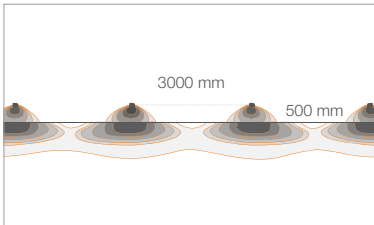

ANORDNUNGSBEISPIELE

LIRA 1.0

A - Asymmetrisch