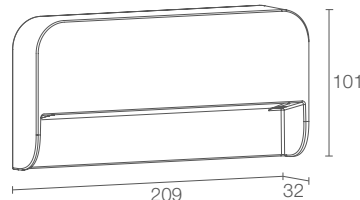

ORIENTIERUNGSLEUCHTEN FÜR DEN AUSSENBEREICH BELEUCHTUNG VON WEGEN UND TREPPEN