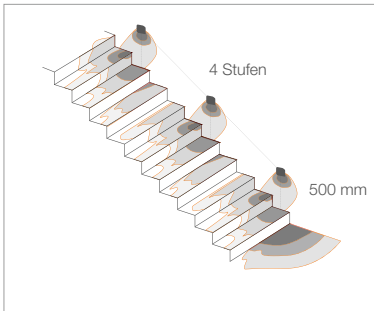

ANORDNUNGSBEISPIELE

LIRA 1.0

A - Asymmetrisch