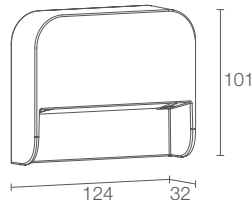

ORIENTIERUNGSLEUCHTEN FÜR DEN AUSSENBEREICH BELEUCHTUNG VON WEGEN UND TREPPEN