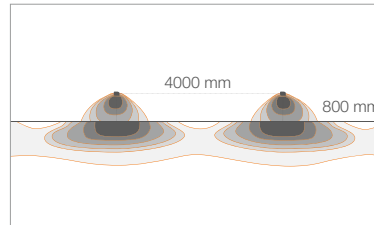

LIRA 2.0

A - Asymmetrisch