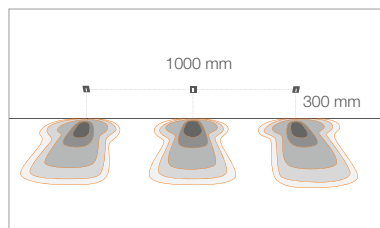

SCHEMI DI POSIZIONAMENTO

LINE 1.0 / 1.1

D - Diffuso

LINE 2.0 / 2.1

D - Diffuso

< LINE 1.0
3000K, 2W, satinato

Interior design by / Cristian Turra
Photo by / Alessio Tamborini
Abitazione privata, Brescia, Italia