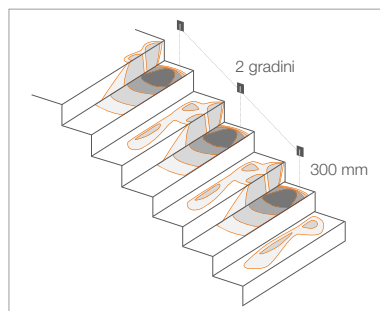

su richiesta disponibile la versione certificata ETL

vedi pag. 844

ACCESSORI E SCHEMI DI POSIZIONAMENTO

ACCESSORI PER INSTALLAZIONE

WC0300

Cassaforma per muratura
(Line 1.0)

WC1600

Cassaforma per muratura
(Line 2.0)

SCHEMI DI POSIZIONAMENTO

LINE 1.0 / 1.1

D - Diffuso

LINE 2.0 / 2.1

D - Diffuso

< LINE 1.0
3000K, 2W, satinato

Interior design by / Cristian Turra
Photo by / Alessio Tamborini
Abitazione privata, Brescia, Italia