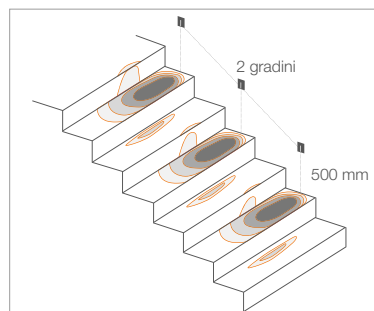

SCHEMI DI POSIZIONAMENTO

LINE 1.0 / 1.1

D - Diffuso

LINE 2.0 / 2.1

D - Diffuso

< LINE 1.0
3000K, 2W, satinato

Interior design by / Cristian Turra
Photo by / Alessio Tamborini
Abitazione privata, Brescia, Italia

LINE 1.0 1.1

LINE 2.0 2.1