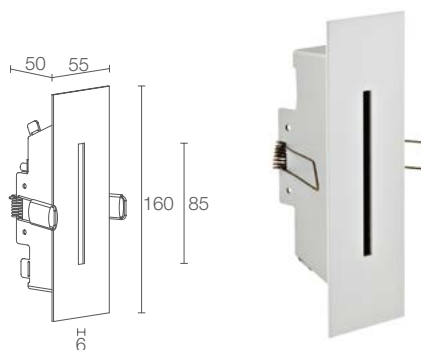

morsettiera

in serie

a incasso (parete in muratura)

vedi pag. 703

su richiesta disponibile la versione certificata ETL

vedi pag. 844

LINE 2.1

150x210 mm H 70 mm 45x125 mm