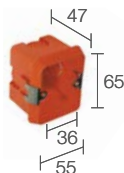

su richiesta disponibile la versione certificata ETL

vedi pag. 844

ACCESSORI E SCHEMI DI POSIZIONAMENTO

ACCESSORI PER INSTALLAZIONE

WC0300

Cassaforma per muratura
(Line 1.0)

WC1600

Cassaforma per muratura
(Line 2.0)