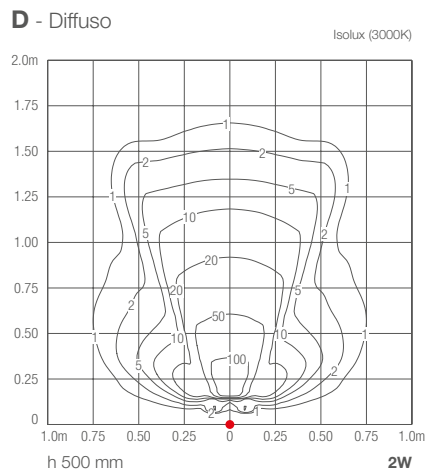

DATI FOTOMETRICI vedi pag. 844

LINE 1.1

150x150 mm H 70 mm 38x55 mm

max 2W max 500mA
LN1112 ■ **A B** Bianco
LN1112 ■ **A S** Satinato
LN1112 ■ **A T** Cor-ten

F - 2700K
5 - 3000K
9 - 4000K
0 - 5000K
1 - blu

SCHEMI DI POSIZIONAMENTO

LINE 1.0 / 1.1

D - Diffuso

LINE 2.0 / 2.1

D - Diffuso

< LINE 1.0
3000K, 2W, satinato

Interior design by / Cristian Turra
Photo by / Alessio Tamborini
Abitazione privata, Brescia, Italia

LINE 1.0 1.1

LINE 2.0 2.1