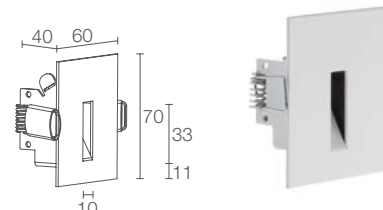

LINE 1.0

Cassaforma non inclusa obbligatoria

POTENZA / ALIMENTAZIONE CODICE

max 2W max 500mA
FL1270 ■ **D B** Bianco
FL1270 ■ **D S** Satinato
FL1270 ■ **D T** Cor-ten

COLORE LED

F - 2700K
5 - 3000K
9 - 4000K
0 - 5000K
1 - blu

OTTICHE

diffusa

FLUSSO SORGENTE 145 lm (3000K, 500mA)

FLUSSO EMESSE 32 lm (3000K, 500mA)

NUMERO E TIPO LED 1 power LED
1/4 ANSI BIN (colore LED bianco)
50000h L90 B10 (Ta 25°C)

MATERIALE corpo e copertura in acciaio

ALIMENTATORE non incluso, vedi pag. 904

CAVI DI ALIMENTAZIONE morsettiera

COLLEGAMENTO in serie

MONTAGGIO a incasso (parete in muratura)

ACCESSORI vedi pag. 703

NOTE su richiesta disponibile la versione certificata ETL

DATI FOTOMETRICI vedi pag. 844

LINE 1.1

150x150 mm H 70 mm 38x55 mm

max 2W max 500mA
LN1112 ■ **A B** Bianco
LN1112 ■ **A S** Satinato
LN1112 ■ **A T** Cor-ten

F - 2700K
5 - 3000K
9 - 4000K
0 - 5000K
1 - blu

diffusa

FLUSSO SORGENTE 145 lm (3000K, 500mA)

FLUSSO EMESSE 32 lm (3000K, 500mA)

NUMERO E TIPO LED 1 power LED
1/4 ANSI BIN (colore LED bianco)
50000h L90 B10 (Ta 25°C)

MATERIALE corpo e copertura in acciaio

ALIMENTATORE non incluso, vedi pag. 904

CAVI DI ALIMENTAZIONE morsettiera

COLLEGAMENTO in serie

MONTAGGIO a incasso (parete in cartongesso)

ACCESSORI non previsti

NOTE su richiesta disponibile la versione certificata ETL

DATI FOTOMETRICI vedi pag. 844