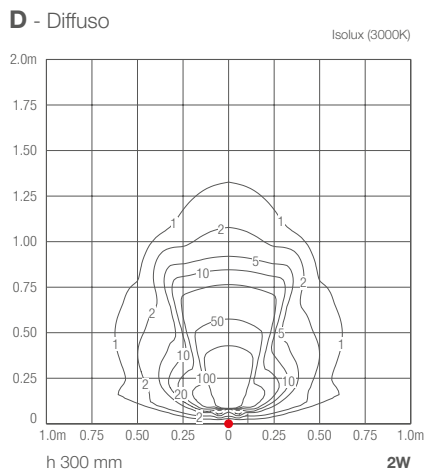

SCHEMI DI POSIZIONAMENTO

LINE 1.0 / 1.1

D - Diffuso

LINE 2.0 / 2.1

D - Diffuso

< LINE 1.0
3000K, 2W, satinato

Interior design by / Cristian Turra
Photo by / Alessio Tamborini
Abitazione privata, Brescia, Italia

LINE 1.0 1.1

LINE 2.0 2.1