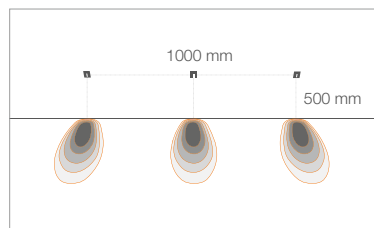

SCHEMI DI POSIZIONAMENTO

LINE 1.0 / 1.1

D - Diffuso

LINE 2.0 / 2.1

D - Diffuso

< LINE 1.0
3000K, 2W, satinato

Interior design by / Cristian Turra
Photo by / Alessio Tamborini
Abitazione privata, Brescia, Italia

LINE 1.0 1.1

LINE 2.0 2.1