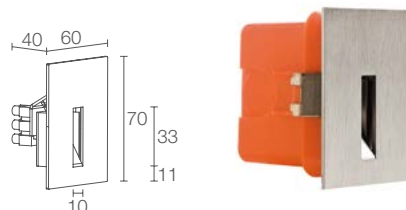

LINE 1.0

Cassaforma non inclusa obbligatoria

POTENZA / ALIMENTAZIONE CODICE

max 2W max 500mA
FL1270 ■ **D B** Bianco
FL1270 ■ **D S** Satinato
FL1270 ■ **D T** Cor-ten

COLORE LED

F - 2700K
5 - 3000K
9 - 4000K
0 - 5000K
1 - blu

OTTICHE

diffusa

FLUSSO SORGENTE 145 lm (3000K, 500mA)

FLUSSO EMESSE 32 lm (3000K, 500mA)

NUMERO E TIPO LED 1 power LED
1/4 ANSI BIN (colore LED bianco)
50000h L90 B10 (Ta 25°C)

MATERIALE corpo e copertura in acciaio

ALIMENTATORE non incluso, vedi pag. 904

CAVI DI ALIMENTAZIONE morsettiera

COLLEGAMENTO in serie

MONTAGGIO a incasso (parete in muratura)

ACCESSORI vedi pag. 703

NOTE su richiesta disponibile la versione certificata ETL

DATI FOTOMETRICI vedi pag. 844

LINE 1.1

150x150 mm H 70 mm 38x55 mm

max 2W max 500mA
LN1112 ■ **A B** Bianco
LN1112 ■ **A S** Satinato
LN1112 ■ **A T** Cor-ten

F - 2700K
5 - 3000K
9 - 4000K
0 - 5000K
1 - blu

diffusa

FLUSSO SORGENTE 145 lm (3000K, 500mA)

FLUSSO EMESSE 32 lm (3000K, 500mA)

NUMERO E TIPO LED 1 power LED
1/4 ANSI BIN (colore LED bianco)
50000h L90 B10 (Ta 25°C)

MATERIALE corpo e copertura in acciaio

ALIMENTATORE non incluso, vedi pag. 904

CAVI DI ALIMENTAZIONE morsettiera

COLLEGAMENTO in serie

MONTAGGIO a incasso (parete in cartongesso)

ACCESSORI non previsti

NOTE su richiesta disponibile la versione certificata ETL

DATI FOTOMETRICI vedi pag. 844