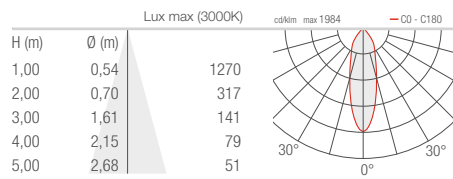

Cavo in neoprene
H05RN-F 3x1,00 Ø7,0 mm IPS

KLEO

PROIETTORI DA ESTERNO

KLEO 1.0 1.1

V - 16° sharp CRI 80

S - 16° CRI 80

M - 30° CRI 80

L - 63° CRI 80

KLEO 2.0 2.1

V - 16° sharp CRI 80

S - 22° CRI 80

M - 38° CRI 80

L - 64° CRI 80