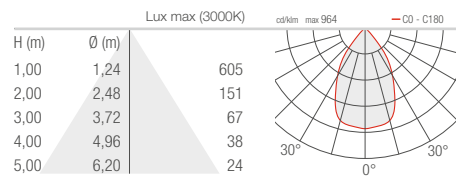

Cavo in neoprene
H05RN-F 3x1,00 Ø7,0 mm IPS

KLEO

PROIETTORI DA ESTERNO

KLEO 1.0 1.1

V - 16° sharp CRI 80

S - 16° CRI 80

M - 30° CRI 80

L - 63° CRI 80

KLEO 2.0 2.1

V - 16° sharp CRI 80

S - 22° CRI 80

M - 38° CRI 80

L - 64° CRI 80