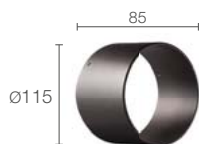

CON BASE PER CONNESSIONI

KLEO 1.1 p. 232

KLEO 2.1 p. 233

KLEO

ACCESSORI

ACCESSORI ANTIABBAGLIAMENTO

WH0505

Nido d'ape integrato nel corpo illuminante da ordinare contestualmente all'apparecchio illuminante
il nido d'ape è applicabile su tutte le ottiche ad eccezione dell'ottica 16° sharp

WB1101E - Bianco
WB1101F - Grigio
WB1101H - Antracite
WB1101T - Cor-ten
Cannocchiale standard

WB1102E - Bianco
WB1102F - Grigio
WB1102H - Antracite
WB1102T - Cor-ten
Cannocchiale asimmetrico

WB1103N - Nero
Alette frangiluce

Cavo in neoprene
H05RN-F 3x1,00 Ø7,0 mm IPS

KLEO

PROIETTORI DA ESTERNO

KLEO 1.0 1.1

V - 16° sharp CRI 80

S - 16° CRI 80

M - 30° CRI 80

L - 63° CRI 80