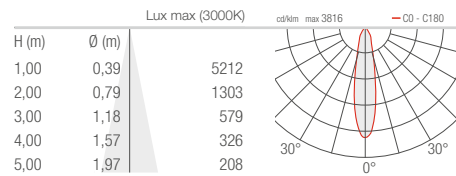

Cavo in neoprene
H05RN-F 3x1,00 Ø7,0 mm IPS

KLEO

PROIETTORI DA ESTERNO

KLEO 1.0 1.1

V - 16° sharp CRI 80

S - 16° CRI 80

M - 30° CRI 80

L - 63° CRI 80

KLEO 2.0 2.1

V - 16° sharp CRI 80

S - 22° CRI 80

M - 38° CRI 80

L - 64° CRI 80