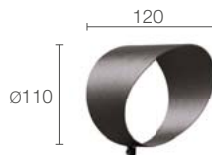

CON BASE PER CONNESSIONI

KLEO 1.1 p. 232

KLEO 2.1 p. 233

KLEO

ACCESSORI

ACCESSORI ANTIABBAGLIAMENTO

WH0505

Nido d'ape integrato nel corpo illuminante da ordinare contestualmente all'apparecchio illuminante
il nido d'ape è applicabile su tutte le ottiche ad eccezione dell'ottica 16° sharp

WB1101E - Bianco
WB1101F - Grigio
WB1101H - Antracite
WB1101T - Cor-ten
Cannocchiale standard

WB1102E - Bianco
WB1102F - Grigio
WB1102H - Antracite
WB1102T - Cor-ten
Cannocchiale asimmetrico

WB1103N - Nero
Alette frangiluce

Cavo in neoprene
H05RN-F 3x1,00 Ø7,0 mm IPS

KLEO

PROIETTORI DA ESTERNO

KLEO 1.0 1.1

V - 16° sharp CRI 80

S - 16° CRI 80

M - 30° CRI 80

L - 63° CRI 80