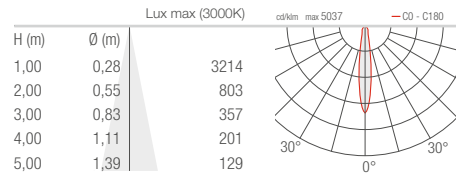

Cavo in neoprene
H05RN-F 3x1,00 Ø7,0 mm IPS

KLEO

PROIETTORI DA ESTERNO

KLEO 1.0 1.1

V - 16° sharp CRI 80

S - 16° CRI 80

M - 30° CRI 80

L - 63° CRI 80

KLEO 2.0 2.1

V - 16° sharp CRI 80

S - 22° CRI 80

M - 38° CRI 80

L - 64° CRI 80