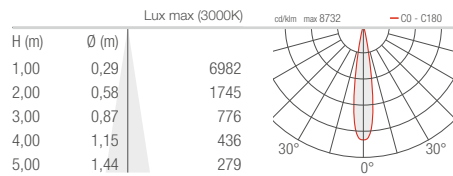

Cavo in neoprene
H05RN-F 3x1,00 Ø7,0 mm IPS

KLEO

PROIETTORI DA ESTERNO

KLEO 1.0 1.1

V - 16° sharp CRI 80

S - 16° CRI 80

M - 30° CRI 80

L - 63° CRI 80

KLEO 2.0 2.1

V - 16° sharp CRI 80

S - 22° CRI 80

M - 38° CRI 80

L - 64° CRI 80