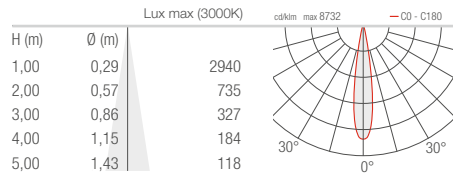

Cavo in neoprene
H05RN-F 3x1,00 Ø7,0 mm IPS

KLEO

PROIETTORI DA ESTERNO

KLEO 1.0 1.1

V - 16° sharp CRI 80

S - 16° CRI 80

M - 30° CRI 80

L - 63° CRI 80

KLEO 2.0 2.1

V - 16° sharp CRI 80

S - 22° CRI 80

M - 38° CRI 80

L - 64° CRI 80