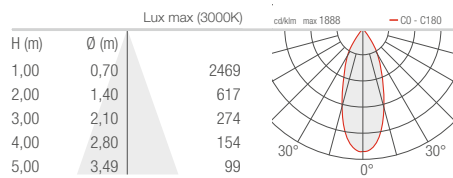

Cavo in neoprene
H05RN-F 3x1,00 Ø7,0 mm IPS

KLEO

PROIETTORI DA ESTERNO

KLEO 1.0 1.1

V - 16° sharp CRI 80

S - 16° CRI 80

M - 30° CRI 80

L - 63° CRI 80

KLEO 2.0 2.1

V - 16° sharp CRI 80

S - 22° CRI 80

M - 38° CRI 80

L - 64° CRI 80