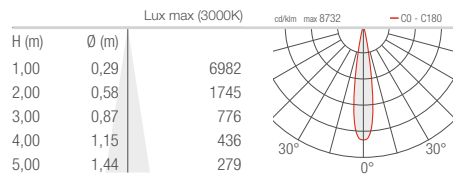

KLEO

OUTDOOR PROJECTORS

KLEO 1.0 1.1

V - 16° sharp CRI 80

S - 16° CRI 80

M - 30° CRI 80

L - 63° CRI 80

KLEO 2.0 2.1

V - 16° sharp CRI 80

S - 22° CRI 80

M - 38° CRI 80

L - 64° CRI 80