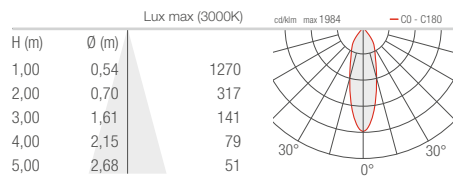

KLEO

OUTDOOR PROJECTORS

KLEO 1.0 1.1

V - 16° sharp CRI 80

S - 16° CRI 80

M - 30° CRI 80

L - 63° CRI 80

KLEO 2.0 2.1

V - 16° sharp CRI 80

S - 22° CRI 80

M - 38° CRI 80

L - 64° CRI 80