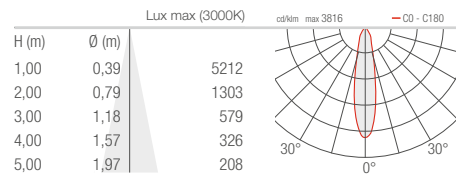

KLEO

OUTDOOR PROJECTORS

KLEO 1.0 1.1

V - 16° sharp CRI 80

S - 16° CRI 80

M - 30° CRI 80

L - 63° CRI 80

KLEO 2.0 2.1

V - 16° sharp CRI 80

S - 22° CRI 80

M - 38° CRI 80

L - 64° CRI 80