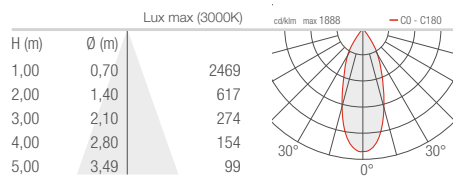

KLEO

OUTDOOR PROJECTORS

KLEO 1.0 1.1

V - 16° sharp CRI 80

S - 16° CRI 80

M - 30° CRI 80

L - 63° CRI 80

KLEO 2.0 2.1

V - 16° sharp CRI 80

S - 22° CRI 80

M - 38° CRI 80

L - 64° CRI 80