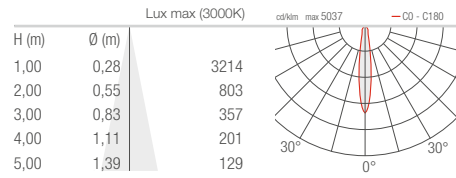

KLEO

OUTDOOR PROJECTORS

KLEO 1.0 1.1

V - 16° sharp CRI 80

S - 16° CRI 80

M - 30° CRI 80

L - 63° CRI 80

KLEO 2.0 2.1

V - 16° sharp CRI 80

S - 22° CRI 80

M - 38° CRI 80

L - 64° CRI 80