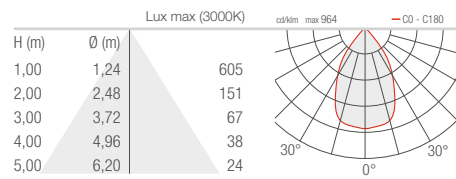

KLEO

OUTDOOR PROJECTORS

KLEO 1.0 1.1

V - 16° sharp CRI 80

S - 16° CRI 80

M - 30° CRI 80

L - 63° CRI 80

KLEO 2.0 2.1

V - 16° sharp CRI 80

S - 22° CRI 80

M - 38° CRI 80

L - 64° CRI 80