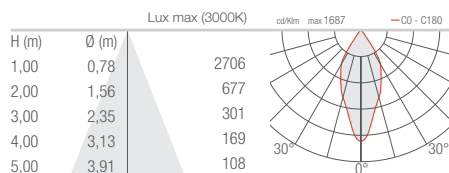

### INTONO C IN 3.3

**SS** - 15° CRI 80

**MM** - 20° CRI 80

**LL** - 43° CRI 80

**AA** - Asimmetrica CRI 80