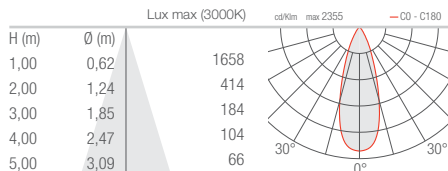

MM - 34° CRI 80