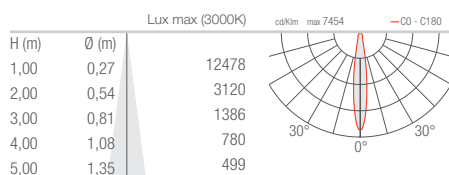

### INTONO C IN 2.3

**TT** - 11° CRI 80

**MM** - 34° CRI 80

**KK** - 68° CRI 80

**DD** - Diffusa CRI 80

### INTONO C IN 3.3

**SS** - 15° CRI 80

**MM** - 20° CRI 80

**LL** - 43° CRI 80

**AA** - Asimmetrica CRI 80