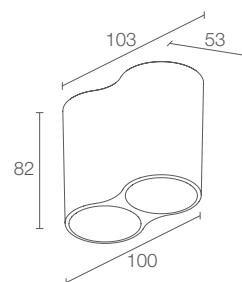

^
INTONO C IN 3.8
cassa audio:
potenza massima 3W
impedenza nominale Z 16 Ohm
livello medio di pressione sonora 86 dB (1W/1m)

INTONO C IN

v
INTONO C IN 3.3
versione primer verniciata

POTENZA / ALIMENTAZIONE	12W 230Vac
CODICE	NC2310 00 B Bianco NC2310 00 N Nero NC2310 00 Z Bronzo antico NC2310 00 7 Primer
CRI	0 - CRI 80 1 - CRI >90
GESTIONE DI CONTROLLO	on/off
NIDO D'APE	0 - non presente 1 - presente (non applicabile sull'ottica diffusa)
COLORE LED	F - 2700K 5 - 3000K 9 - 4000K
OTTICHE	TT - 11° MM - 34° KK - 68° DD - diffusa
FLUSSO SORGENTE	976 lm (3000K, CRI 80)
FLUSSO EMESSO	704 lm (3000K, 34°, CRI 80)
NUMERO E TIPO LED	2 power LED 3 step MacAdam, 50000h L90 B10 (Ta 25°C)
MATERIALE	corpo in alluminio pressofuso schermo in vetro extrachiari temprato trasparente e serigrafato nero
ALIMENTATORE	integrato
MONTAGGIO	su superficie (soffitto)
ACCESSORI	non previsti
CARATTERISTICHE	installazione facilitata grazie all'attacco magnetico in quattro punti
NOTE	su richiesta versione compatibile con Google Home o Amazon Echo per controllo tramite comandi vocali
DATI FOTOMETRICI	vedi pag. 102