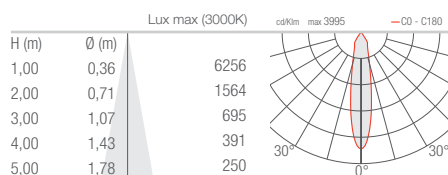

### INTONO C IN 2.3

**TT** - 11° CRI 80

**MM** - 34° CRI 80

**KK** - 68° CRI 80

**DD** - Diffusa CRI 80

### INTONO C IN 3.3

**SS** - 15° CRI 80

**MM** - 20° CRI 80

**LL** - 43° CRI 80

**AA** - Asimmetrica CRI 80