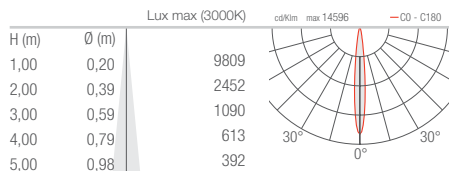

INTONO C IN

PLAFONIERE DA INTERNO

INTONO C IN 2.3

TT - 11° CRI 80