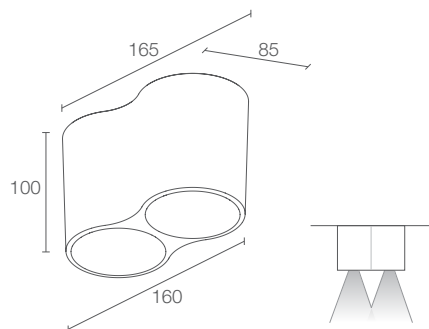

20W 230Vac

NC3310 0 ■ ■ ■ ■ ■ Bianco
NC3310 0 ■ ■ ■ ■ ■ Nero
NC3310 0 ■ ■ ■ ■ ■ Bronzo antico
NC3310 0 ■ ■ ■ ■ ■ Primer

0 - CRI 80
1 - CRI >90

0 - on/off
D - DALI
R - 0/1-10V

0 - non presente
1 - presente
(non applicabile sull'ottica asimmetrica)

F - 2700K
5 - 3000K
9 - 4000K

SS - 15°
MM - 20°
LL - 43°
AA - asimmetrica

1976 lm (3000K, CRI 80)

1674 lm (3000K, 15°, CRI 80)

2 COB LED High Density
2 step MacAdam, 50000h L95 B10 (Ta 25°C)

corpo in alluminio pressofuso
schermo in vetro extrachiaro temprato trasparente
e serigrafato nero

integrato

su superficie (soffitto)

non previsti

installazione facilitata grazie all'attacco magnetico
in quattro punti

su richiesta versione compatibile con
Google Home o Amazon Echo
per controllo tramite comandi vocali

vedi pag. 102