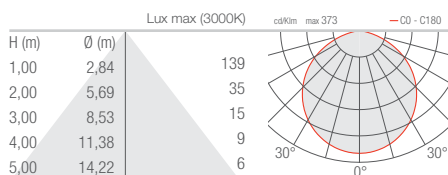

### INTONO C IN 2.3

**TT** - 11° CRI 80

**MM** - 34° CRI 80

**KK** - 68° CRI 80

**DD** - Diffusa CRI 80

### INTONO C IN 3.3

**SS** - 15° CRI 80

**MM** - 20° CRI 80

**LL** - 43° CRI 80

**AA** - Asimmetrica CRI 80