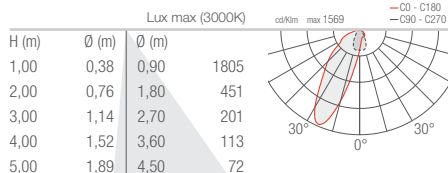

### INTONO C IN 3.3

**SS** - 15° CRI 80

**MM** - 20° CRI 80

**LL** - 43° CRI 80

**AA** - Asimmetrica CRI 80