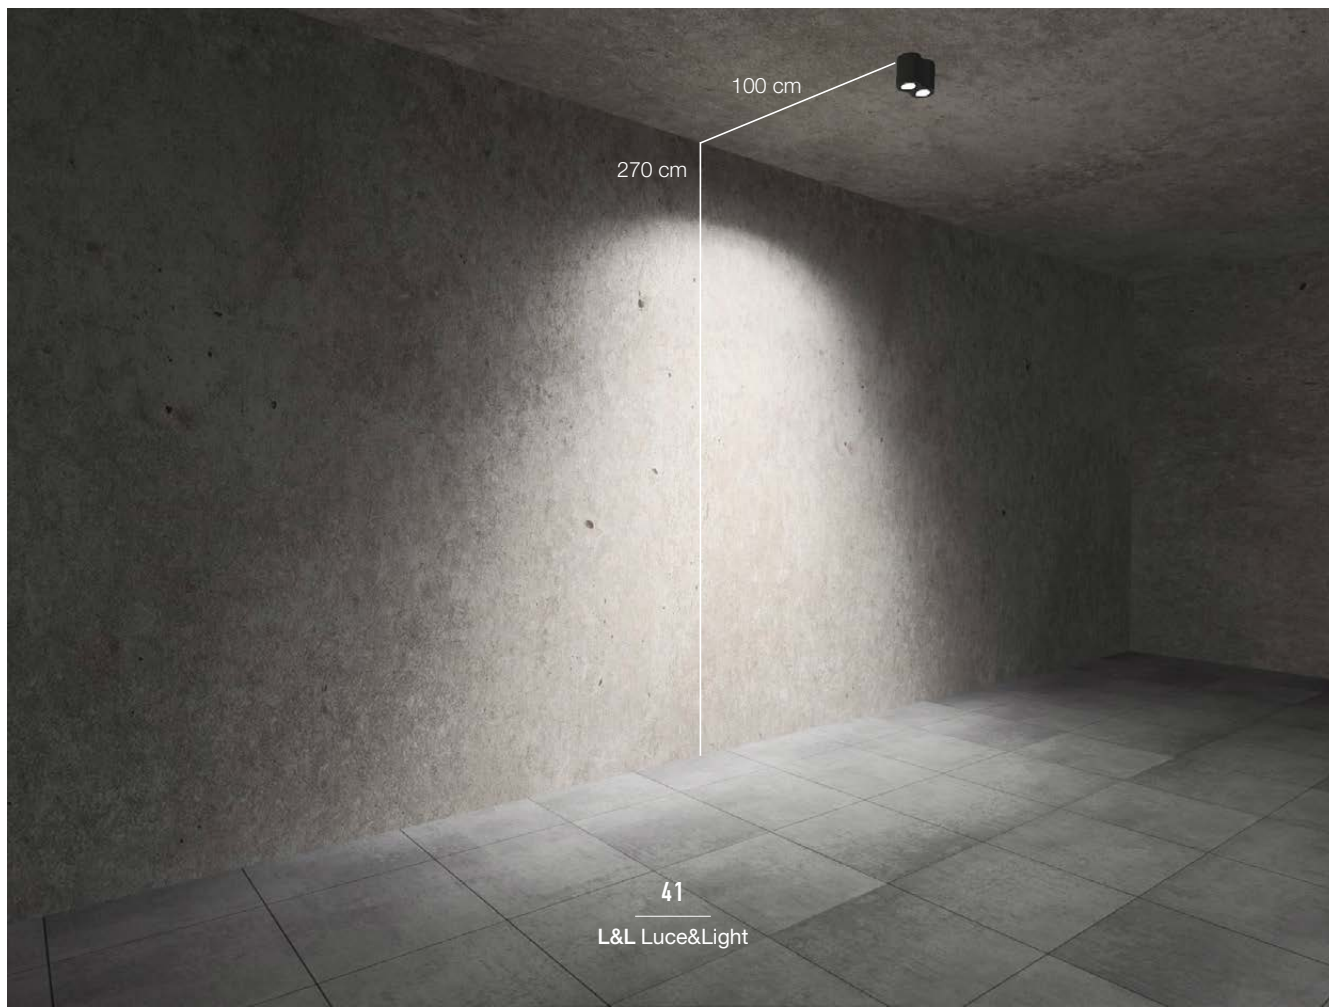

ALIMENTATORI Intono C IN 3.8

N° max prodotti	Alimentatori	IP
1...n	24Vdc	20
1...n	24Vdc	67

∨
INTONO C IN 3.3
20W, ottica asimmetrica