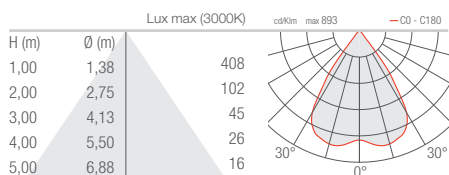

### INTONO C IN 2.3

**TT** - 11° CRI 80

**MM** - 34° CRI 80

**KK** - 68° CRI 80

**DD** - Diffusa CRI 80

### INTONO C IN 3.3

**SS** - 15° CRI 80

**MM** - 20° CRI 80

**LL** - 43° CRI 80

**AA** - Asimmetrica CRI 80