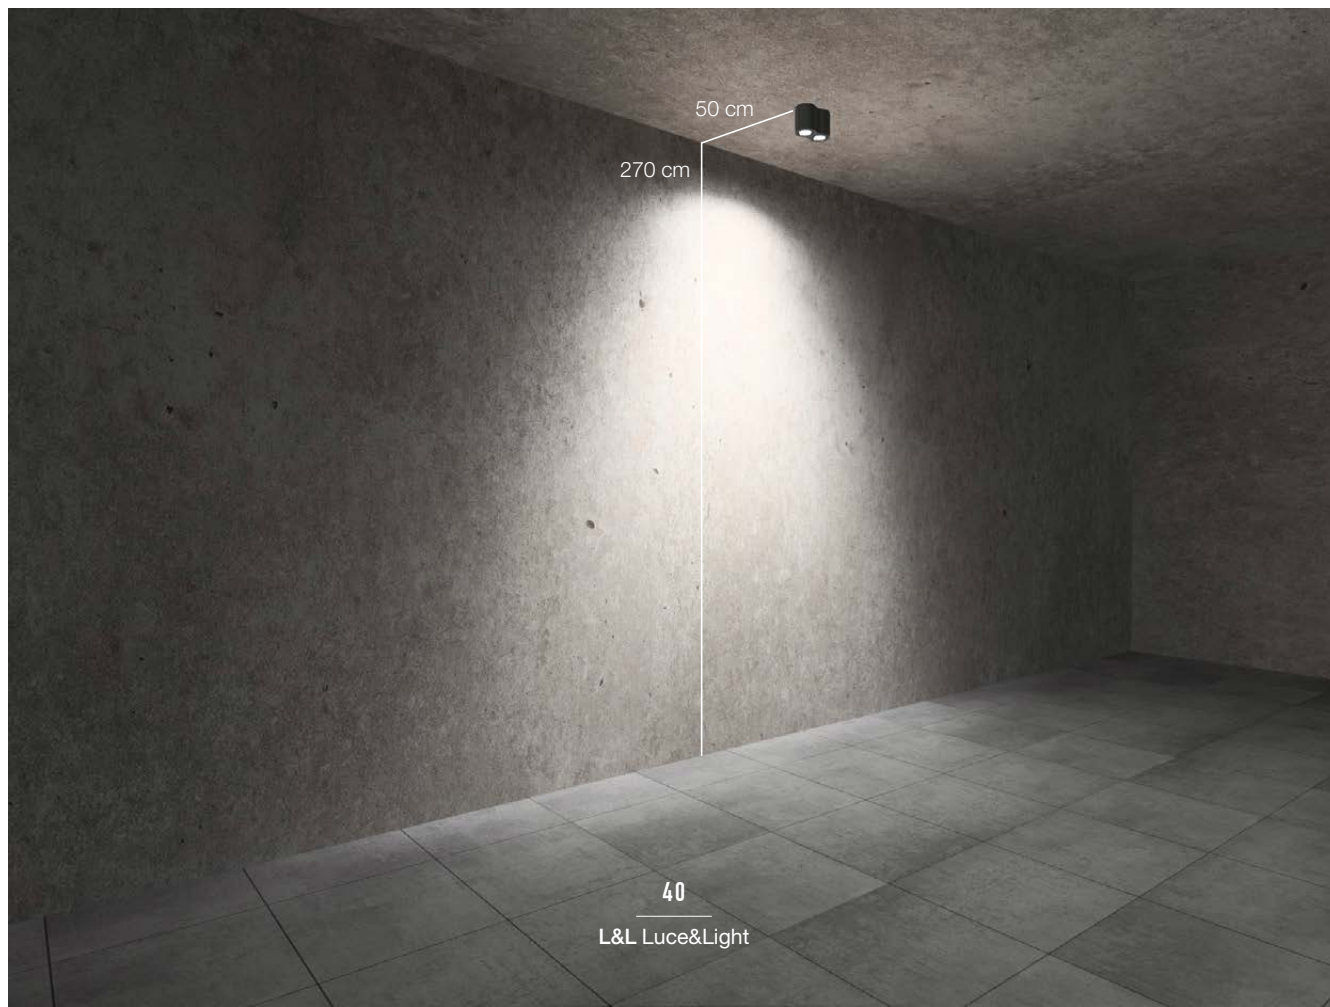

#### **WUNT39A01**

Kit controller luce Wi-Fi (Intono C IN 3.8)

∨  
**INTONO C IN 3.3**  
20W, ottica asimmetrica

**ALIMENTATORI** Intono C IN 3.8

N° max prodotti	Alimentatori	IP
1...n	24Vdc	20
1...n	24Vdc	67