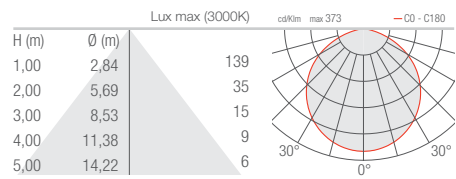

### INTONO C IN 2.3

**TT** - 11° CRI 80

**MM** - 34° CRI 80

**KK** - 68° CRI 80

**DD** - Diffuse CRI 80

### INTONO C IN 3.3

**SS** - 15° CRI 80

**MM** - 20° CRI 80

**LL** - 43° CRI 80

**AA** - Asymmetrical CRI 80