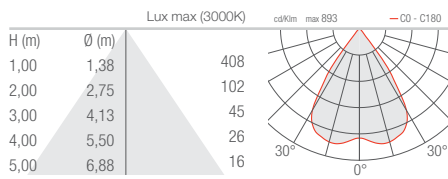

### INTONO C IN 2.3

**TT** - 11° CRI 80

**MM** - 34° CRI 80

**KK** - 68° CRI 80

**DD** - Diffuse CRI 80

### INTONO C IN 3.3

**SS** - 15° CRI 80

**MM** - 20° CRI 80

**LL** - 43° CRI 80

**AA** - Asymmetrical CRI 80