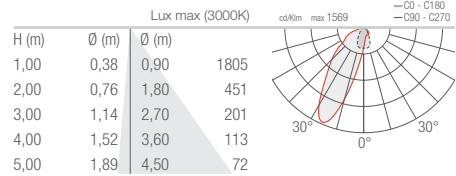

### INTONO C IN 3.3

**SS** - 15° CRI 80

**MM** - 20° CRI 80

**LL** - 43° CRI 80

**AA** - Asymmetrical CRI 80