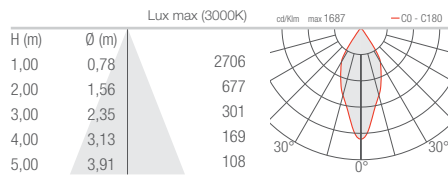

### INTONO C IN 3.3

**SS** - 15° CRI 80

**MM** - 20° CRI 80

**LL** - 43° CRI 80

**AA** - Asymmetrical CRI 80