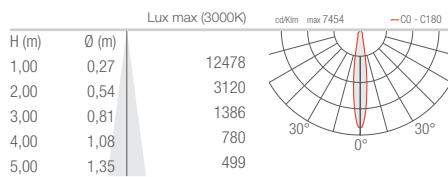

### INTONO C IN 2.3

**TT** - 11° CRI 80

**MM** - 34° CRI 80

**KK** - 68° CRI 80

**DD** - Diffuse CRI 80

### INTONO C IN 3.3

**SS** - 15° CRI 80

**MM** - 20° CRI 80

**LL** - 43° CRI 80

**AA** - Asymmetrical CRI 80