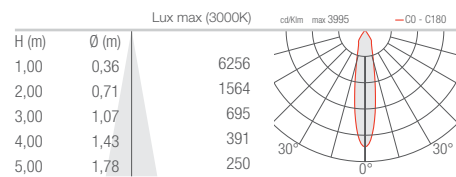

### INTONO C IN 2.3

**TT** - 11° CRI 80

**MM** - 34° CRI 80

**KK** - 68° CRI 80

**DD** - Diffuse CRI 80

### INTONO C IN 3.3

**SS** - 15° CRI 80

**MM** - 20° CRI 80

**LL** - 43° CRI 80

**AA** - Asymmetrical CRI 80