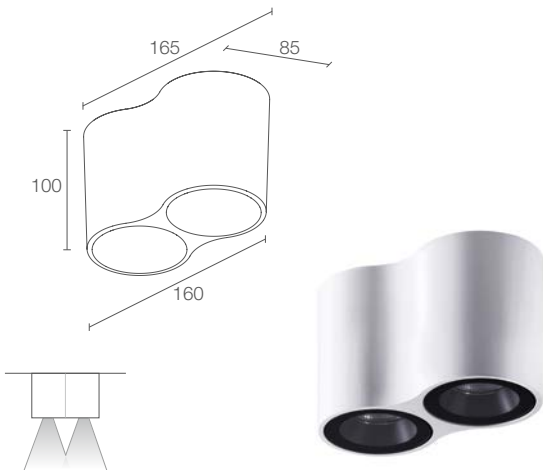

OPTIKEN

TT - 11°
MM - 34°
KK - 68°
DD - diffus

LICHTSTROM LICHTQUELLE	976 lm (3000K, CRI 80)
LEUCHTENLICHTSTROM	704 lm (3000K, 34°, CRI 80)
LED-ANZAHL UND -TYP	2 Power-LEDs 3 Step MacAdam, 50000h L90 B10 (Ta 25°C)
MATERIAL	Körper aus Aluminium-Druckguss extraklares transparentes Hartglas mit schwarzem Siebdruck
NETZTEIL	integriert
MONTAGE	an Oberfläche (Decke)
ZUBEHÖR	nicht vorgesehen
EIGENSCHAFTEN	Besonders einfache Montage dank 4 Magnetverbindungsstellen
ANMERKUNGEN	Version Auberbereich Intono C OUT 2.4 S. 376 Version Wandleuchte Intono S. 324 auf Wunsch erhältlich: Version, die mit Google Home oder Amazon Echo kompatibel ist und durch Sprachbefehle gesteuert werden kann auf Wunsch Ausführung mit Casambi-Lichtsteuerung (über Casambi-App steuerbar) erhältlich
PHOTOMETRISCHE DATEN	siehe S. 839