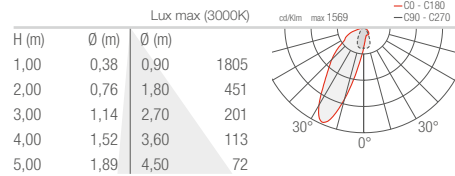

DECKENLEUCHTEN FÜR DEN INNENBEREICH / DECKENLEUCHTEN FÜR DEN AUSSENBEREICH

INTONO C IN 2.3 INTONO C OUT 2.4

TT - 11° CRI 80

MM - 34° CRI 80

KK - 68° CRI 80

DD - Diffus CRI 80

INTONO C IN 3.3 INTONO C OUT 3.4

SS - 15° CRI 80

MM - 20° CRI 80

LL - 43° CRI 80

AA - Asymmetrisch CRI 80

INTONO C IN 3.8 INTONO C OUT 3.9

M - 20° CRI 80