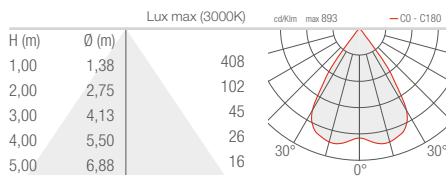

DECKENLEUCHTEN FÜR DEN INNENBEREICH / DECKENLEUCHTEN FÜR DEN AUSSENBEREICH

INTONO C IN 2.3 INTONO C OUT 2.4

TT - 11° CRI 80

MM - 34° CRI 80

KK - 68° CRI 80

DD - Diffus CRI 80

INTONO C IN 3.3 INTONO C OUT 3.4

SS - 15° CRI 80

MM - 20° CRI 80

LL - 43° CRI 80

AA - Asymmetrisch CRI 80

INTONO C IN 3.8 INTONO C OUT 3.9

M - 20° CRI 80