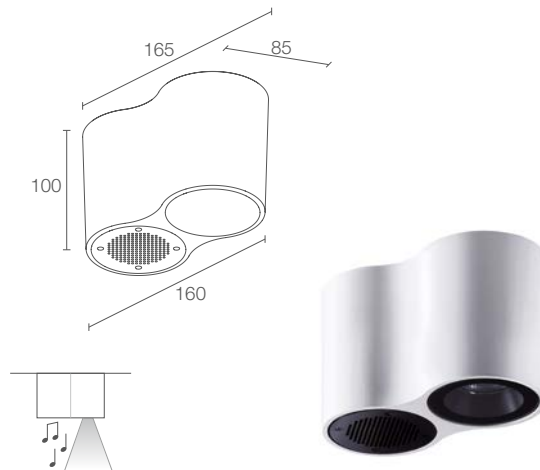

INTONO C IN 3.8

CE kg 1,15 IP40 IK06

9W 24Vdc

NC3800 **M9 B** Weiß
NC3800 **M9 N** Schwarz
NC3800 **M9 Z** Antikbrunze
NC3800 **M9 7** Primer

0 - CRI 80
1 - CRI >90

0 - nicht vorhanden
1 - vorhanden

F - 2700K
5 - 3000K
9 - 4000K

20°

988 lm (3000K, CRI 80)

783 lm (3000K, 20°, CRI 80)

1 COB High Density-LED
2 Step MacAdam, 50000h L95 B10 (Ta 25°C)

Körper aus Aluminium-Druckguss
extraklares transparentes Hartglas
mit schwarzem Siebdruck

nicht inbegriffen, siehe S. 904

an Oberfläche (Decke)

siehe S. 649

Besonders einfache Montage dank
4 Magnetverbindungsstellen

Version Auberbereich Intono C OUT 3.9 S. 377
Version Wandleuchte Intono S. 324
auf Wunsch erhältlich: Version, die mit Google Home
oder Amazon Echo kompatibel ist und durch
Sprachbefehle gesteuert werden kann
auf Wunsch Ausführung mit Casambi-Lichtsteuerung
(über Casambi-App steuerbar) erhältlich

siehe S. 839