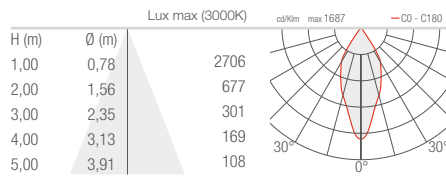

DECKENLEUCHTEN FÜR DEN INNENBEREICH / DECKENLEUCHTEN FÜR DEN AUSSENBEREICH

INTONO C IN 2.3 INTONO C OUT 2.4

TT - 11° CRI 80

MM - 34° CRI 80

KK - 68° CRI 80

DD - Diffus CRI 80

INTONO C IN 3.3 INTONO C OUT 3.4

SS - 15° CRI 80

MM - 20° CRI 80

LL - 43° CRI 80

AA - Asymmetrisch CRI 80

INTONO C IN 3.8 INTONO C OUT 3.9

M - 20° CRI 80