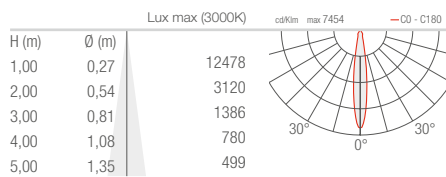

DECKENLEUCHTEN FÜR DEN INNENBEREICH / DECKENLEUCHTEN FÜR DEN AUSSENBEREICH

INTONO C IN 2.3 INTONO C OUT 2.4

TT - 11° CRI 80

MM - 34° CRI 80

KK - 68° CRI 80

DD - Diffus CRI 80

INTONO C IN 3.3 INTONO C OUT 3.4

SS - 15° CRI 80

MM - 20° CRI 80

LL - 43° CRI 80

AA - Asymmetrisch CRI 80

INTONO C IN 3.8 INTONO C OUT 3.9

M - 20° CRI 80