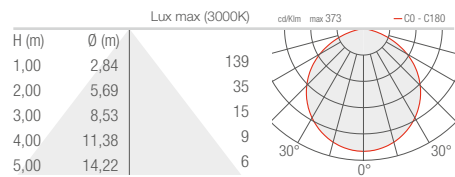

DECKENLEUCHTEN FÜR DEN INNENBEREICH / DECKENLEUCHTEN FÜR DEN AUSSENBEREICH

INTONO C IN 2.3 INTONO C OUT 2.4

TT - 11° CRI 80

MM - 34° CRI 80

KK - 68° CRI 80

DD - Diffus CRI 80

INTONO C IN 3.3 INTONO C OUT 3.4

SS - 15° CRI 80

MM - 20° CRI 80

LL - 43° CRI 80

AA - Asymmetrisch CRI 80

INTONO C IN 3.8 INTONO C OUT 3.9

M - 20° CRI 80