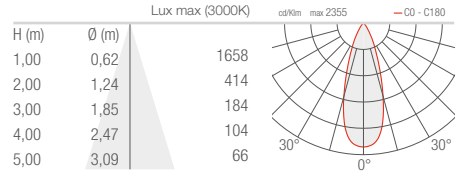

DECKENLEUCHTEN FÜR DEN INNENBEREICH / DECKENLEUCHTEN FÜR DEN AUSSENBEREICH

INTONO C IN 2.3 INTONO C OUT 2.4

TT - 11° CRI 80

MM - 34° CRI 80

KK - 68° CRI 80

DD - Diffus CRI 80

INTONO C IN 3.3 INTONO C OUT 3.4