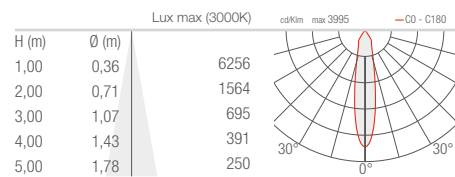

DECKENLEUCHTEN FÜR DEN INNENBEREICH / DECKENLEUCHTEN FÜR DEN AUSSENBEREICH

INTONO C IN 2.3 INTONO C OUT 2.4

TT - 11° CRI 80

MM - 34° CRI 80

KK - 68° CRI 80

DD - Diffus CRI 80

INTONO C IN 3.3 INTONO C OUT 3.4

SS - 15° CRI 80

MM - 20° CRI 80

LL - 43° CRI 80

AA - Asymmetrisch CRI 80

INTONO C IN 3.8 INTONO C OUT 3.9

M - 20° CRI 80