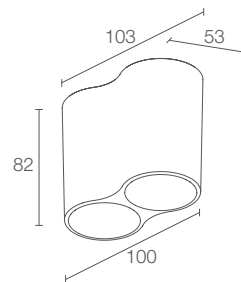

INTONO C IN 2.3

Asymmetrische Optik
(Intono C IN 3.3)