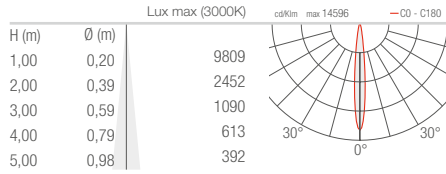

DECKENLEUCHTEN FÜR DEN INNENBEREICH / DECKENLEUCHTEN FÜR DEN AUSSENBEREICH

INTONO C IN 2.3 INTONO C OUT 2.4

TT - 11° CRI 80

MM - 34° CRI 80

KK - 68° CRI 80

DD - Diffus CRI 80

INTONO C IN 3.3 INTONO C OUT 3.4