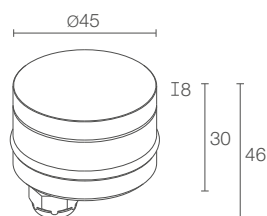

Ø 45 mm
H 35 mm

**POTENZA / ALIMENTAZIONE
CODICE**

max 3W max 350mA
GA2031 6 D A V - ■

COLORE LED

RGB

CAVI DI ALIMENTAZIONE

incluso cavo in FEP+RUB (equivalente a H05RN-F)
di 1,5 m 6x0,50/0,50 Ø6,3 mm
1 - 5 m
2 - 10 m
3 - 15 m
4 - 20 m

ACCESSORI

vedi pag. 382

NOTE

su richiesta cassaforma disponibile in dimensioni
diverse da quelle standard

DATI FOTOMETRICI

max 3W max 350mA
GA2131 6 D A V - ■

RGB

incluso cavo in FEP+RUB (equivalente a H05RN-F)
di 1,5 m 6x0,50/0,50 Ø6,3 mm
1 - 5 m
2 - 10 m
3 - 15 m
4 - 20 m

in serie

a incasso (parete, pavimento)

vedi pag. 382

su richiesta cassaforma disponibile in dimensioni
diverse da quelle standard

GOCCIA 2.6

Ø 45 mm
H 35 mm

CE, LED, III, kg 500, kg 0,20, IP67, IK10
A, A+, A++, IPS, T max 40°C

vedi pag. 770

GOCCIA 2.7

Ø 45 mm
H 35 mm

CE, LED, III, kg 500, kg 0,20, IP67, IK10
A, A+, A++, IPS, T max 40°C

2W 24Vdc

GA2700 ■ D V - ■

■ F - 2700K
5 - 3000K
9 - 4000K
1 - blu

■ incluso cavo in neoprene di 1,5 m
H05RN-F 2x0,35/0,75 Ø6,3 mm
1 - 5 m
2 - 10 m
3 - 15 m
4 - 20 m