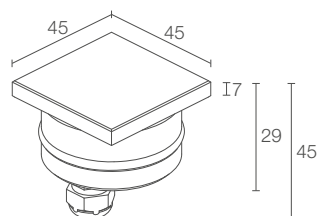

in serie

a incasso (parete, pavimento)

vedi pag. 382

su richiesta cassaforma disponibile in dimensioni
diverse da quelle standard

GOCCIA 2.6

Ø 45 mm
H 35 mm

CE, LED, III, kg 500, kg 0,20, IP67, IK10
A, A+, A++, IPS, T max 40°C

vedi pag. 770

GOCCIA 2.7

Ø 45 mm
H 35 mm

CE, LED, III, kg 500, kg 0,20, IP67, IK10
A, A+, A++, IPS, T max 40°C

2W 24Vdc

GA2700 ■ D V - ■

■ F - 2700K
5 - 3000K
9 - 4000K
1 - blu

■ incluso cavo in neoprene di 1,5 m
H05RN-F 2x0,35/0,75 Ø6,3 mm
1 - 5 m
2 - 10 m
3 - 15 m
4 - 20 m