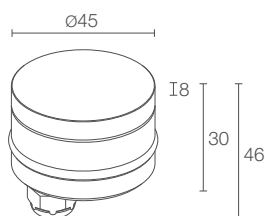

FRONTALE QUADRATO

GOCCIA 2.1 p. 380
corrente costante
max 3W max 350mA

GOCCIA 2.7 p. 381
tensione costante
2W 24Vdc

GOCCIA

GOCCIA 2.0

Ø 45 mm
H 35 mm

Installazione
a filo pavimento

GOCCIA 2.1

Ø 45 mm
H 35 mm

**POTENZA / ALIMENTAZIONE
CODICE**

max 3W max 350mA
GA2031 6 D A V - ■

COLORE LED

RGB

CAVI DI ALIMENTAZIONE

incluso cavo in FEP+RUB (equivalente a H05RN-F)
di 1,5 m 6x0,50/0,50 Ø6,3 mm
1 - 5 m
2 - 10 m
3 - 15 m
4 - 20 m

ACCESSORI

vedi pag. 382

NOTE

su richiesta cassaforma disponibile in dimensioni
diverse da quelle standard

DATI FOTOMETRICI

max 3W max 350mA
GA2131 6 D A V - ■

RGB

incluso cavo in FEP+RUB (equivalente a H05RN-F)
di 1,5 m 6x0,50/0,50 Ø6,3 mm
1 - 5 m
2 - 10 m
3 - 15 m
4 - 20 m

vedi pag. 770

GOCCIA 2.7

Ø 45 mm
H 35 mm

CE, LED, III, kg 500, kg 0,20, IP67, IK10
A, A+, A++, IPS, T max 40°C

2W 24Vdc

GA2700 ■ D V - ■

■ F - 2700K
5 - 3000K
9 - 4000K
1 - blu

■ incluso cavo in neoprene di 1,5 m
H05RN-F 2x0,35/0,75 Ø6,3 mm
1 - 5 m
2 - 10 m
3 - 15 m
4 - 20 m