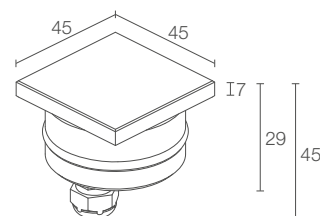

FRONTALE QUADRATO

GOCCIA 2.1 p. 380
corrente costante
max 3W max 350mA

GOCCIA 2.7 p. 381
tensione costante
2W 24Vdc

GOCCIA

GOCCIA 2.0

Ø 45 mm
H 35 mm

Installazione
a filo pavimento

GOCCIA 2.1

Ø 45 mm
H 35 mm

**POTENZA / ALIMENTAZIONE
CODICE**

max 3W max 350mA
GA2031 6 D A V - ■

COLORE LED

RGB

CAVI DI ALIMENTAZIONE

incluso cavo in FEP+RUB (equivalente a H05RN-F)
di 1,5 m 6x0,50/0,50 Ø6,3 mm
1 - 5 m
2 - 10 m
3 - 15 m
4 - 20 m

ACCESSORI

vedi pag. 382

NOTE

su richiesta cassaforma disponibile in dimensioni
diverse da quelle standard

DATI FOTOMETRICI

max 3W max 350mA
GA2131 6 D A V - ■

RGB

incluso cavo in FEP+RUB (equivalente a H05RN-F)
di 1,5 m 6x0,50/0,50 Ø6,3 mm
1 - 5 m
2 - 10 m
3 - 15 m
4 - 20 m