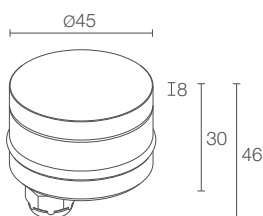

COLLERETTE CARRÉE

GOCCIA 2.1 p. 380
courant constant
max 3W max 350mA

GOCCIA 2.7 p. 381
tension constante
2W 24Vdc

GOCCIA

GOCCIA 2.0

GOCCIA 2.1

Installation
au ras du sol

PUISSANCE / ALIMENTATION	max 3W max 350mA
RÉFÉRENCE	GA2031 6 D A V - ■

max 3W max 350mA
GA2131 6 D A V - ■

COULEUR LED	RGB
--------------------	-----

RGB

■ CÂBLES D'ALIMENTATION	câble en FEP+RUB inclus (équivalent au H05RN-F) de 1,5 m 6x0,50 / 0,50 Ø6,3 mm 1 - 5 m 2 - 10 m 3 - 15 m 4 - 20 m
--------------------------------	---

--

GOCCIA 2.6

Ø 45 mm
H 35 mm

CE, LED, III, kg 500, kg 0,20, IP67, IK10
A, A+, A++, IPS, T max 40°C

2W 24Vdc

GA2600 ■ D V - ■

■ F - 2700K
5 - 3000K
9 - 4000K
1 - bleu

■ câble en néoprène de 1,5 m inclus
H05RN-F 2x0,35 / 0,75 Ø6,3 mm
1 - 5 m
2 - 10 m
3 - 15 m
4 - 20 m