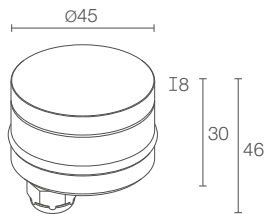

voir p. 382

REMARQUES	boîtier d'encastrement dans des dimensions sur mesure disponible sur demande
------------------	--

boîtier d'encastrement dans des dimensions sur mesure disponible sur demande
--

DONNÉES PHOTOMÉTRIQUES

--

GOCCIA 2.6

Ø 45 mm
H 35 mm

CE, LED, III, kg 500, kg 0,20, IP67, IK10
A, A+, A++, IPS, T max 40°C

2W 24Vdc

GA2600 ■ D V - ■

■ F - 2700K
5 - 3000K
9 - 4000K
1 - bleu

■ câble en néoprène de 1,5 m inclus
H05RN-F 2x0,35 / 0,75 Ø6,3 mm
1 - 5 m
2 - 10 m
3 - 15 m
4 - 20 m