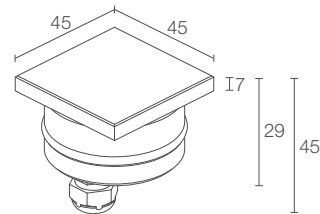

--

GOCCIA 2.6

Ø 45 mm
H 35 mm

CE, LED, III, kg 500, kg 0,20, IP67, IK10
A, A+, A++, IPS, T max 40°C

2W 24Vdc

GA2600 ■ D V - ■

■ F - 2700K
5 - 3000K
9 - 4000K
1 - bleu

■ câble en néoprène de 1,5 m inclus
H05RN-F 2x0,35 / 0,75 Ø6,3 mm
1 - 5 m
2 - 10 m
3 - 15 m
4 - 20 m

voir p. 382

boîtier d'encastrement dans des dimensions
sur mesure disponible sur demande

voir p. 770

GOCCIA 2.7

Ø 45 mm
H 35 mm

CE, LED, III, kg 500, kg 0,20, IP67, IK10
A, A+, A++, IPS, T max 40°C

2W 24Vdc