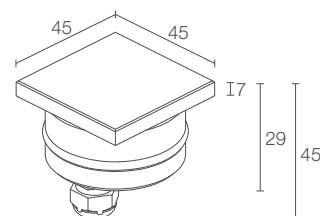

COLLERETTE CARRÉE

GOCCIA 2.1 p. 380
courant constant
max 3W max 350mA

GOCCIA 2.7 p. 381
tension constante
2W 24Vdc

GOCCIA

GOCCIA 2.0

GOCCIA 2.1

Installation
au ras du sol

PUISSANCE / ALIMENTATION	max 3W max 350mA
RÉFÉRENCE	GA2031 6 D A V - ■

--

GOCCIA 2.6

Ø 45 mm
H 35 mm

CE, LED, III, kg 500, kg 0,20, IP67, IK10
A, A+, A++, IPS, T max 40°C

2W 24Vdc

GA2600 ■ D V - ■

■ F - 2700K
5 - 3000K
9 - 4000K
1 - bleu

■ câble en néoprène de 1,5 m inclus
H05RN-F 2x0,35 / 0,75 Ø6,3 mm
1 - 5 m
2 - 10 m
3 - 15 m
4 - 20 m