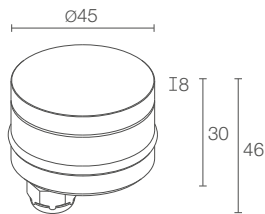

GOCCIA 2.6

2W 24Vdc

GA2600 ■ D V - ■

■ F - 2700K
5 - 3000K
9 - 4000K
1 - blau

■ 1,5 m Neoprenkabel
H05RN-F 2x0,35/0,75 Ø6,3 mm inbegriffen
1 - 5 m
2 - 10 m
3 - 15 m
4 - 20 m

diffus

204 lm (3000K)

74 lm (3000K)

1 Power-LED
3 Step MacAdam (LED-Farbe: weiß)
50000h L90 B10 (Ta 25°C)

Körper aus eloxiertem Aluminium
sandgestrahtes Glas, extraklar

nicht inbegriffen, siehe S. 382

Parallelschaltung

Einbau (Wand, Boden)

siehe S. 382

das Gehäuse ist auf Wunsch in
Sondergrößen erhältlich

siehe S. 770