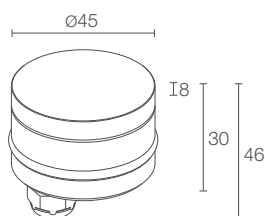

VIERECKIGE FRONTABDECKUNG

GOCCIA 2.1 S. 380
Konstantstrom
max 3W max 350mA

GOCCIA 2.7 S. 381
Konstantspannung
2W 24Vdc

GOCCIA

GOCCIA 2.0

GOCCIA 2.1

Ø 45 mm
H 35 mm

Ø 45 mm
H 35 mm

LEISTUNG / VERSORGUNG	max 3W max 350mA
ARTIKELNUMMER	GA2031 6 D A V - ■
LED-FARBE	RGB

LEISTUNG / VERSORGUNG	max 3W max 350mA
ARTIKELNUMMER	GA2131 6 D A V - ■
LED-FARBE	RGB

NETZKABEL	1,5 m FEP+RUB-Kabel (entspricht H05RN-F) 6x0,50/0,50 Ø6,3 mm inbegriffen 1 - 5 m 2 - 10 m 3 - 15 m 4 - 20 m
------------------	--

NETZKABEL	1,5 m FEP+RUB-Kabel (entspricht H05RN-F) 6x0,50/0,50 Ø6,3 mm inbegriffen 1 - 5 m 2 - 10 m 3 - 15 m 4 - 20 m
------------------	--

OPTIKEN	diffus
LICHTSTROM LICHTQUELLE	72 lm, R: 22 lm G: 40 lm B: 10 lm (350mA)
LEUCHTENLICHTSTROM	36 lm, R: 13 lm G: 17 lm B: 6 lm (350mA)
LED-ANZAHL UND -TYP	1 Vollfarb-LED 50000h L90 B10 (Ta 25°C)
MATERIAL	Körper aus eloxiertem Aluminium sandgestrahltes Glas, extraktar
NETZTEIL	nicht inbegriffen, siehe S. 382 und 844
ANSCHLUSS	Reihenschaltung
MONTAGE	Einbau (Wand, Boden)
ZUBEHÖR	siehe S. 382
ANMERKUNGEN	das Gehäuse ist auf Wunsch in Sondergrößen erhältlich
PHOTOMETRISCHE DATEN	

das Gehäuse ist auf Wunsch in
Sondergrößen erhältlich

siehe S. 770

GOCCIA 2.7

2W 24Vdc

GA2700 ■ D V - ■

■ F - 2700K
5 - 3000K
9 - 4000K
1 - blau

■ 1,5 m Neoprenkabel
H05RN-F 2x0,35/0,75 Ø6,3 mm inbegriffen
1 - 5 m
2 - 10 m
3 - 15 m
4 - 20 m