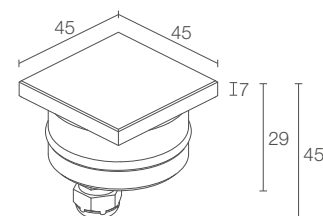

VIERECKIGE FRONTABDECKUNG

GOCCIA 2.1 S. 380
Konstantstrom
max 3W max 350mA

GOCCIA 2.7 S. 381
Konstantspannung
2W 24Vdc

GOCCIA

GOCCIA 2.0

GOCCIA 2.1

Ø 45 mm
H 35 mm

Ø 45 mm
H 35 mm

LEISTUNG / VERSORGUNG	max 3W max 350mA
ARTIKELNUMMER	GA2031 6 D A V - ■
LED-FARBE	RGB

LEISTUNG / VERSORGUNG	max 3W max 350mA
ARTIKELNUMMER	GA2131 6 D A V - ■
LED-FARBE	RGB

NETZKABEL	1,5 m FEP+RUB-Kabel (entspricht H05RN-F) 6x0,50/0,50 Ø6,3 mm inbegriffen 1 - 5 m 2 - 10 m 3 - 15 m 4 - 20 m
------------------	--

NETZKABEL	1,5 m FEP+RUB-Kabel (entspricht H05RN-F) 6x0,50/0,50 Ø6,3 mm inbegriffen 1 - 5 m 2 - 10 m 3 - 15 m 4 - 20 m
------------------	--

OPTIKEN	diffus
LICHTSTROM LICHTQUELLE	72 lm, R: 22 lm G: 40 lm B: 10 lm (350mA)
LEUCHTENLICHTSTROM	36 lm, R: 13 lm G: 17 lm B: 6 lm (350mA)
LED-ANZAHL UND -TYP	1 Vollfarb-LED 50000h L90 B10 (Ta 25°C)
MATERIAL	Körper aus eloxiertem Aluminium sandgestrahltes Glas, extraktar
NETZTEIL	nicht inbegriffen, siehe S. 382 und 844
ANSCHLUSS	Reihenschaltung
MONTAGE	Einbau (Wand, Boden)
ZUBEHÖR	siehe S. 382
ANMERKUNGEN	das Gehäuse ist auf Wunsch in Sondergrößen erhältlich
PHOTOMETRISCHE DATEN	