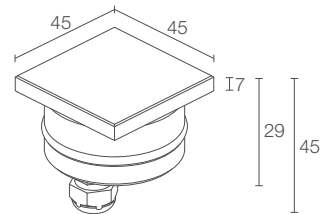

das Gehäuse ist auf Wunsch in
Sondergrößen erhältlich

siehe S. 770

GOCCIA 2.7

2W 24Vdc

GA2700 ■ D V - ■

■ F - 2700K
5 - 3000K
9 - 4000K
1 - blau

■ 1,5 m Neoprenkabel
H05RN-F 2x0,35/0,75 Ø6,3 mm inbegriffen
1 - 5 m
2 - 10 m
3 - 15 m
4 - 20 m