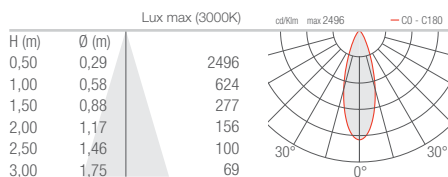

M - 23°

F - 32°

L - 42°

GEM 2.1

S - 16°

M - 23°

F - 33°

L - 42°