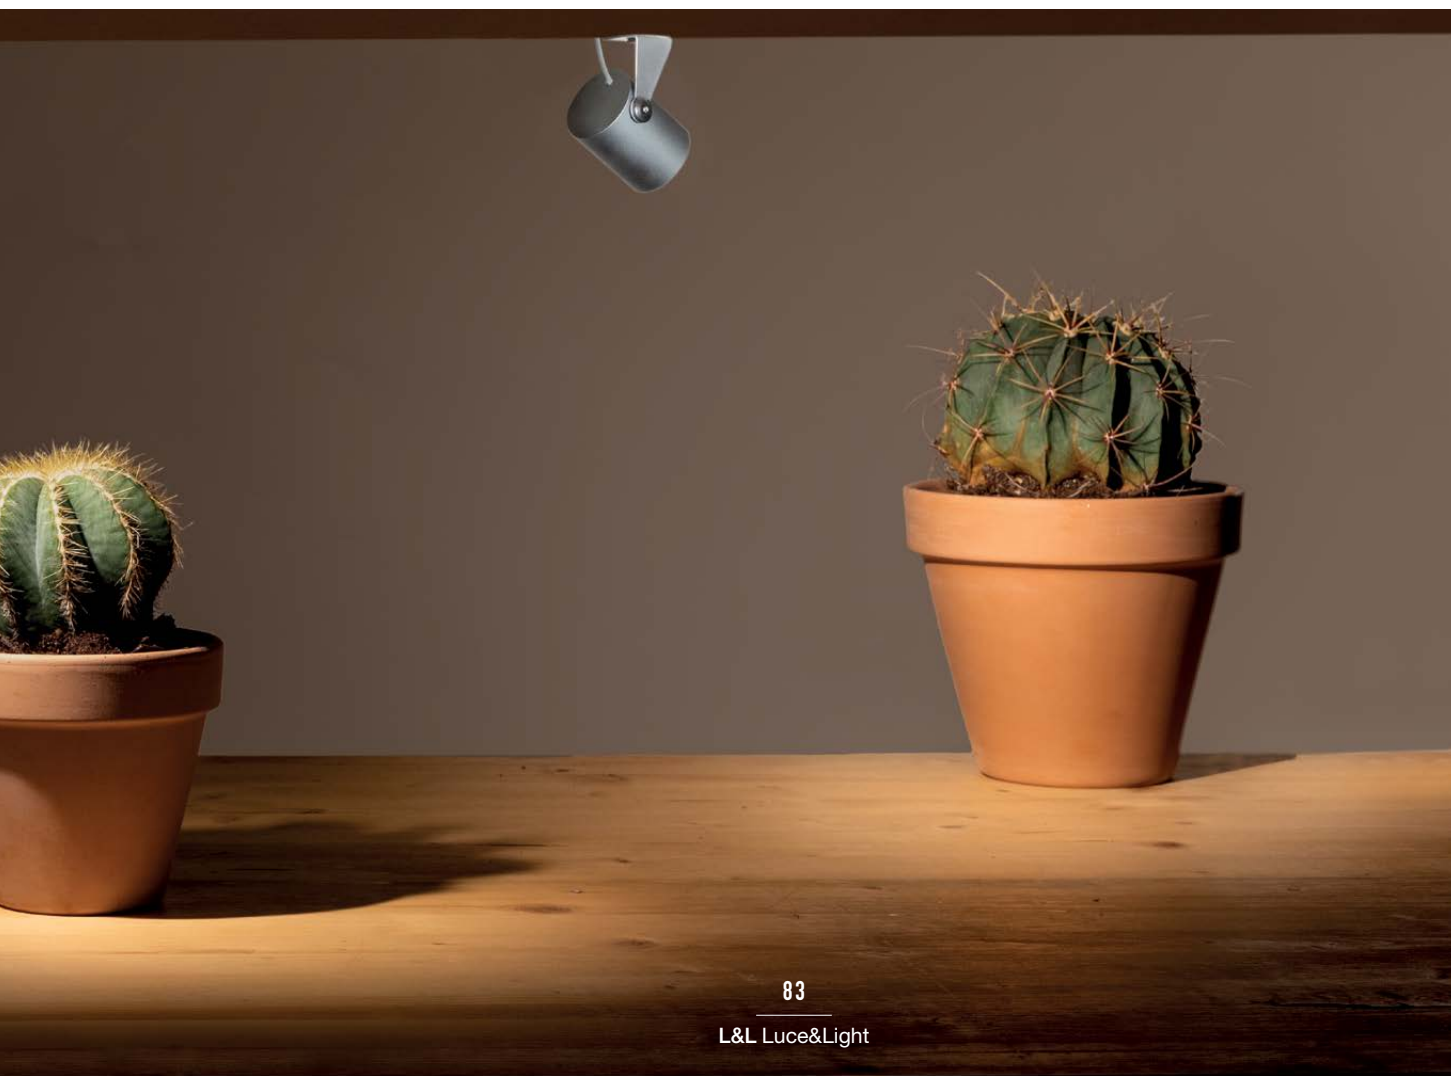

POWER SUPPLY UNITS Gem 2.1

350mA

Max no. fixtures	PSU	IP
1	A13350VL	20
1/4	ACUNI020T1	20
1/3	A19350QL	20
1/3	A312350QL	67
1/4	ADUNITC	67

- ▼
- GEM MINI 1**
3000K, 1W, 48°, pearl chrome
- GEM 1.1**
3000K, 2.5W, 42°, pearl chrome
- GEM 2.1**
3000K, 4.5W, 42°, pearl chrome