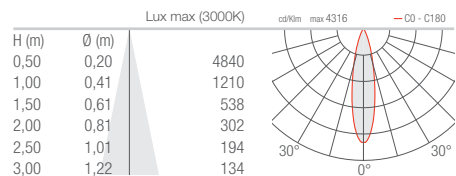

M - 23°

F - 32°

L - 42°

GEM 2.1

S - 16°

M - 23°

F - 33°

L - 42°