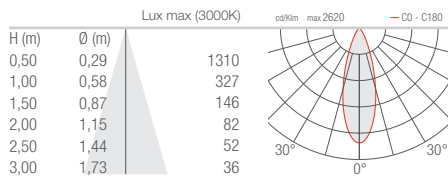

GEM

INDOOR PROJECTORS

GEM MINI 1

M - 23°

F - 36°

L - 48°

GEM 1.1

S - 17°

M - 23°

F - 32°

L - 42°

GEM 2.1

S - 16°

M - 23°

F - 33°

L - 42°