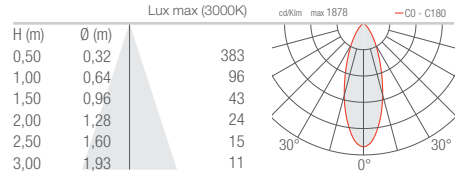

GEM

INDOOR PROJECTORS

GEM MINI 1

M - 23°

F - 36°

L - 48°

GEM 1.1

S - 17°