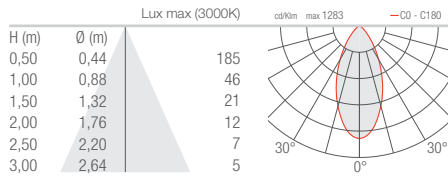

GEM

INDOOR PROJECTORS

GEM MINI 1

M - 23°

F - 36°

L - 48°

GEM 1.1

S - 17°