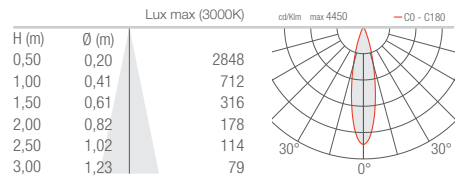

GEM

INDOOR PROJECTORS

GEM MINI 1

M - 23°

F - 36°

L - 48°

GEM 1.1

S - 17°

M - 23°

F - 32°

L - 42°

GEM 2.1

S - 16°

M - 23°

F - 33°

L - 42°