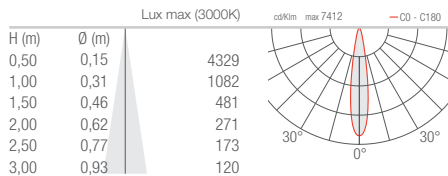

GEM

INDOOR PROJECTORS

GEM MINI 1

M - 23°

F - 36°

L - 48°

GEM 1.1

S - 17°