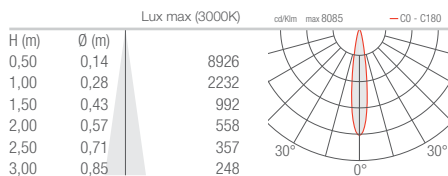

M - 23°

F - 32°

L - 42°

GEM 2.1

S - 16°

M - 23°

F - 33°

L - 42°