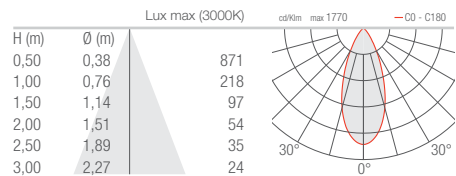

GEM

INDOOR PROJECTORS

GEM MINI 1

M - 23°

F - 36°

L - 48°

GEM 1.1

S - 17°

M - 23°

F - 32°

L - 42°

GEM 2.1

S - 16°

M - 23°

F - 33°

L - 42°