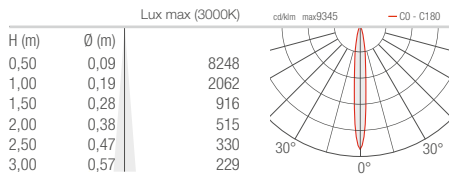

M - 27°

ESEM MID 1.0

1.1
1.6
1.7

S - 11°

M - 22°

L - 30°

W - 20°x45°

ESEM 2.0