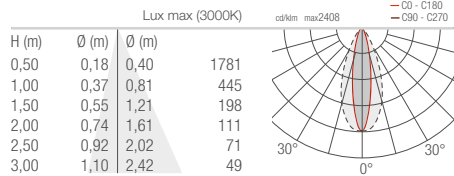

M - 27°

ESEM MID 1.0

1.1
1.6
1.7

S - 11°

M - 22°

L - 30°

W - 20°x45°

ESEM 2.0

2.6

S - 16°

M - 36°

L - 80°

ESEM 3.0 3.1

S - 20°

M - 30°

L - 54°