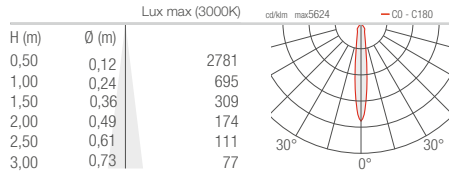

M - 27°

ESEM MID 1.0

1.1
1.6
1.7

S - 11°

M - 22°

L - 30°

W - 20°x45°

ESEM 2.0