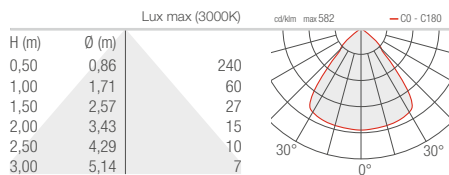

2.6

S - 16°

M - 36°

L - 80°

ESEM 3.0 3.1

S - 20°

M - 30°

L - 54°

ESEM 3.2

S - 16°

M - 29°

L - 46°

ESEM 4.0 4.1

M - 20°

L - 40°

ESEM 4.2