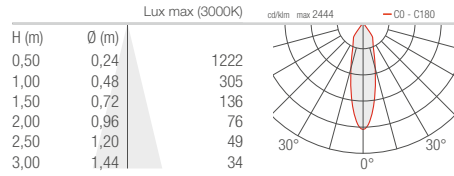

M - 27°

ESEM MID 1.0

1.1
1.6
1.7

S - 11°

M - 22°

L - 30°

W - 20°x45°

ESEM 2.0