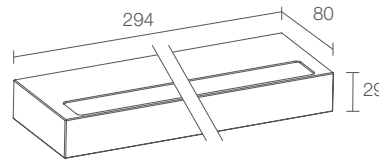

ELLA IN 2.0

CE ENEC LED TEC kg 0,80 IP40 IK08
A A+ A++

13W 230Vac
EA2010 **DB N** Weiß
EA2010 **DC N** Chrom
EA2010 **D 1 N** Reinorange
EA2010 **D 2 N** Resedagrün
EA2010 **D 3 N** Capriblau
EA2010 **D 4 N** Hellelfenbein

F - 2700K
5 - 3000K
9 - 4000K

diffus

1908 lm (3000K)

985 lm (3000K)

36 Mid-Power-LEDs
3 Step MacAdam, 50000h L80 B10 (T_a 25°C)

Körper aus Aluminium
mikroprismatisches Glas mit Siebdruck,
extraklar

integriert

an Oberfläche (Wand)

siehe S. 626 und 627

Version Außenbereich Ella OUT 2.0 S. 353
Version Deckenleuchte ELLA IN 2.0 S. 661
auf Wunsch Ausführung mit Casambi-Lichtsteuerung
(über Casambi-App steuerbar) erhältlich

siehe S. 824

ELLA IN 3.0

CE ENEC LED TEC kg 1,20 IP40 IK08
A A+ A++

19W 230Vac
EA3010 **DB N** Weiß
EA3010 **DC N** Chrom
EA3010 **D 1 N** Reinorange
EA3010 **D 2 N** Resedagrün
EA3010 **D 3 N** Capriblau
EA3010 **D 4 N** Hellelfenbein

F - 2700K
5 - 3000K
9 - 4000K

diffus

2862 lm (3000K)

1478 lm (3000K)

54 Mid-Power-LEDs
3 Step MacAdam, 50000h L80 B10 (T_a 25°C)

Körper aus Aluminium
mikroprismatisches Glas mit Siebdruck,
extraklar

integriert

an Oberfläche (Wand)

siehe S. 626 und 627

Version Außenbereich Ella OUT 3.0 S. 353
Version Deckenleuchte ELLA IN 3.0 S. 661
auf Wunsch Ausführung mit Casambi-Lichtsteuerung
(über Casambi-App steuerbar) erhältlich

siehe S. 824