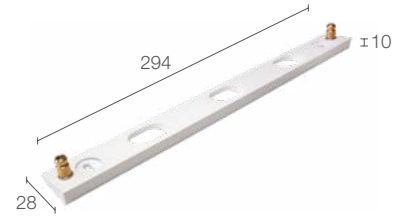

WD0603B - Weiß
WD0603C - Chrom
WD06031 - Reinorange
WD06032 - Resedagrün
WD06033 - Capriblau
WD06034 - Hellelfenbein

Distanzstück für 15°-Neigung
Auf Wunsch: RAL-Finish
(Ella IN 3.0)