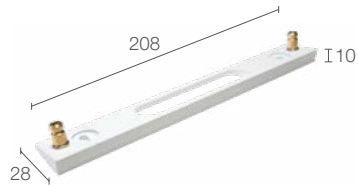

WD0602B - Weiß
WD0602C - Chrom
WD06021 - Reinorange
WD06022 - Resedagrün
WD06023 - Capriblau
WD06024 - Hellelfenbein

Distanzstück für 15°-Neigung
Auf Wunsch: RAL-Finish
(Ella IN 2.0)