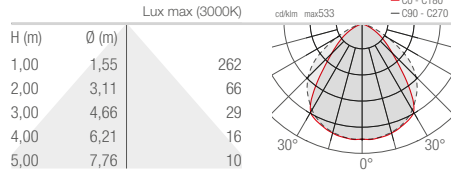

ELLA IN / ELLA OUT

WANDLEUCHE FÜR DEN INNENBEREICH / WANDLEUCHE FÜR DEN AUSSENBEREICH

ELLA IN 1.0 ELLA OUT 1.0

D - Diffus