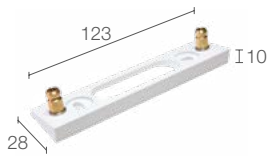

ZUBEHÖR FÜR DIE INSTALLATION

WD0601B - Weiß
WD0601C - Chrom
WD06011 - Reinorange
WD06012 - Resedagrün
WD06013 - Capriblau
WD06014 - Hellelfenbein

Distanzstück für 15°-Neigung
Auf Wunsch: RAL-Finish
(Ella IN 1.0)