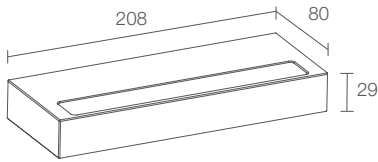

ELLA IN 2.0

CE ENEC LED TEC kg 0,80 IP40 IK08
A A+ A++

13W 230Vac
EA2010 **DB N** Weiß
EA2010 **DC N** Chrom
EA2010 **D 1 N** Reinorange
EA2010 **D 2 N** Resedagrün
EA2010 **D 3 N** Capriblau
EA2010 **D 4 N** Hellelfenbein

F - 2700K
5 - 3000K
9 - 4000K

diffus

1908 lm (3000K)

985 lm (3000K)

36 Mid-Power-LEDs
3 Step MacAdam, 50000h L80 B10 (T_a 25°C)

Körper aus Aluminium
mikroprismatisches Glas mit Siebdruck,
extraklar

integriert

an Oberfläche (Wand)

siehe S. 626 und 627

Version Außenbereich Ella OUT 2.0 S. 353
Version Deckenleuchte ELLA IN 2.0 S. 661
auf Wunsch Ausführung mit Casambi-Lichtsteuerung
(über Casambi-App steuerbar) erhältlich

siehe S. 824

ELLA IN 3.0

CE ENEC LED TEC kg 1,20 IP40 IK08
A A+ A++

19W 230Vac
EA3010 **DB N** Weiß
EA3010 **DC N** Chrom
EA3010 **D 1 N** Reinorange
EA3010 **D 2 N** Resedagrün
EA3010 **D 3 N** Capriblau
EA3010 **D 4 N** Hellelfenbein

F - 2700K
5 - 3000K
9 - 4000K

diffus

2862 lm (3000K)

1478 lm (3000K)

54 Mid-Power-LEDs
3 Step MacAdam, 50000h L80 B10 (T_a 25°C)

Körper aus Aluminium
mikroprismatisches Glas mit Siebdruck,
extraklar

integriert

an Oberfläche (Wand)

siehe S. 626 und 627

Version Außenbereich Ella OUT 3.0 S. 353
Version Deckenleuchte ELLA IN 3.0 S. 661
auf Wunsch Ausführung mit Casambi-Lichtsteuerung
(über Casambi-App steuerbar) erhältlich

siehe S. 824