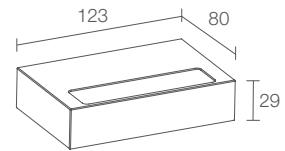

v

**ELLA IN 3.0**

3000K, 19W, weiß

**ESEM MID 1.0**

3000K, 3W, 22°, weiß, Sonderausführung IP44

Project & light planning by / DVDV Studio Architetti

Photo by / Alessio Tamborini

Privatwohnung, Mailand, Italien