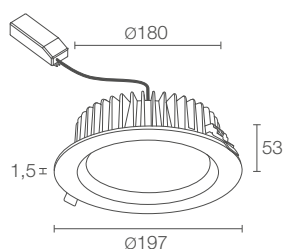

# ECHO LED

**ECHO LED 1.0**

<b>PUISSANCE / ALIMENTATION</b>	<b>18W 230Vac</b>
<b>RÉFÉRENCE</b>	<b>EC1000</b> ■ <b>D B</b> Blanc
■ <b>COULEUR LED</b>	5 - 3000K 9 - 4000K
<b>OPTIQUES</b>	diffuse
<b>FLUX DE LA SOURCE</b>	1820 lm (3000K)
<b>FLUX SORTANT DU LUMINAIRE</b>	1250 lm (3000K)
<b>NBRE ET TYPE DE LED</b>	matrice power LED 3 step MacAdam, 50000h L80 B10 (AT 25°C)
<b>MATÉRIAU</b>	corps et collerette en aluminium moulé sous pression diffuseur en polycarbonate monosatiné
<b>BOÎTIER D'ALIMENTATION</b>	inclus et câblé
<b>CÂBLES D'ALIMENTATION</b>	câble de 0,30 m inclus
<b>MONTAGE</b>	à encastrer (plafond)
<b>DONNÉES PHOTOMÉTRIQUES</b>	voir p. 757

**ECHO LED 3.0**

Ø 280 mm  
H 120 mm

CE LED IP40 IP44  
installé  
A A+ A++

**36W 230Vac**  
**EC3000** D B Blanc

5 - 3000K  
9 - 4000K

diffuse

3506 lm (3000K)

2418 lm (3000K)

voir p. 757

**ECHO LED 4.0**

Ø 320 mm  
H 130 mm

CE LED IP40 IP44  
installé  
A A+ A++

**36W 230Vac**  
**EC4000** D B Blanc

5 - 3000K  
9 - 4000K

diffuse

3506 lm (3000K)