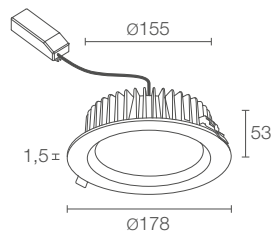

# ECHO LED

SPOTS ENCASTRÉS DOWNLIGHT D'INTÉRIEUR  
ÉCLAIRAGE GÉNÉRAL

diffuse

3000K 4000K

Ø178 mm

Ø197 mm

Ø245 mm

**ECHO LED 1.0** p. 540  
18W 230Vac

# ECHO LED

**ECHO LED 1.0**

<b>PUISSANCE / ALIMENTATION</b>	<b>18W 230Vac</b>
<b>RÉFÉRENCE</b>	<b>EC1000</b> ■ <b>D B</b> Blanc
■ <b>COULEUR LED</b>	5 - 3000K 9 - 4000K
<b>OPTIQUES</b>	diffuse
<b>FLUX DE LA SOURCE</b>	1820 lm (3000K)
<b>FLUX SORTANT DU LUMINAIRE</b>	1250 lm (3000K)
<b>NBRE ET TYPE DE LED</b>	matrice power LED 3 step MacAdam, 50000h L80 B10 (AT 25°C)
<b>MATÉRIAU</b>	corps et collerette en aluminium moulé sous pression diffuseur en polycarbonate monosatiné
<b>BOÎTIER D'ALIMENTATION</b>	inclus et câblé
<b>CÂBLES D'ALIMENTATION</b>	câble de 0,30 m inclus
<b>MONTAGE</b>	à encastrer (plafond)
<b>DONNÉES PHOTOMÉTRIQUES</b>	voir p. 757

**ECHO LED 3.0**

Ø 280 mm  
H 120 mm

CE LED IP40 IP44  
installé  
A A+ A++

**36W 230Vac**  
**EC3000** D B Blanc

5 - 3000K  
9 - 4000K

diffuse

3506 lm (3000K)

2418 lm (3000K)

voir p. 757

**ECHO LED 4.0**

Ø 320 mm  
H 130 mm

CE LED IP40 IP44  
installé  
A A+ A++

**36W 230Vac**  
**EC4000** D B Blanc

5 - 3000K  
9 - 4000K

diffuse

3506 lm (3000K)