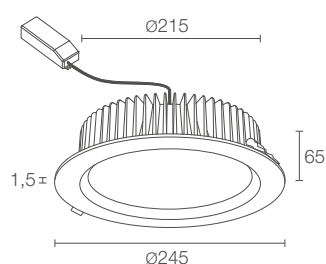

**ECHO LED 3.0**

Ø 280 mm  
H 120 mm

CE LED IP40 IP44  
installé  
A A+ A++

**36W 230Vac**  
**EC3000** D B Blanc

5 - 3000K  
9 - 4000K

diffuse

3506 lm (3000K)

2418 lm (3000K)

matrice power LED  
3 step MacAdam, 50000h L80 B10 (AT 25°C)

corps et collerette en aluminium moulé sous pression  
diffuseur en polycarbonate monosatiné

inclus et câblé

câble de 0,30 m inclus

à encastrer (plafond)

voir p. 757

**ECHO LED 4.0**

Ø 320 mm  
H 130 mm

CE LED IP40 IP44  
installé  
A A+ A++

**36W 230Vac**  
**EC4000** D B Blanc

5 - 3000K  
9 - 4000K

diffuse

3506 lm (3000K)