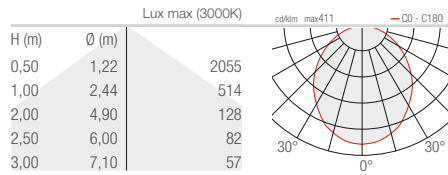

ECHO LED

SPOTS ENCASTRÉS D'INTÉRIEUR

ECHO LED 1.0

D - Diffuse