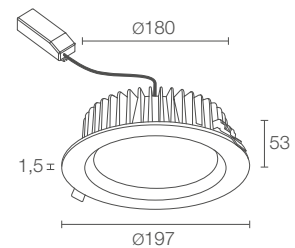

PUISSANCE / ALIMENTATION	24W 230Vac
RÉFÉRENCE	EC2000 ■ D B Blanc
■ COULEUR LED	5 - 3000K 9 - 4000K
OPTIQUES	diffuse
FLUX DE LA SOURCE	2440 lm (3000K)
FLUX SORTANT DU LUMINAIRE	1680 lm (3000K)
NBRE ET TYPE DE LED	matrice power LED 3 step MacAdam, 50000h L80 B10 (AT 25°C)
MATÉRIAU	corps et collerette en aluminium moulé sous pression diffuseur en polycarbonate monosatiné
BOÎTIER D'ALIMENTATION	inclus et câblé
CÂBLES D'ALIMENTATION	câble de 0,30 m inclus
MONTAGE	à encastrer (plafond)
DONNÉES PHOTOMÉTRIQUES	voir p. 757