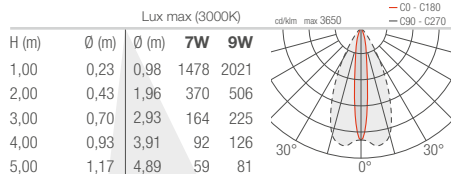

M - 34°

L - 45°

K - 68°

W - 13°x52°

BRIGHT 5.0 316L S - 10°

M - 20°

L - 40°