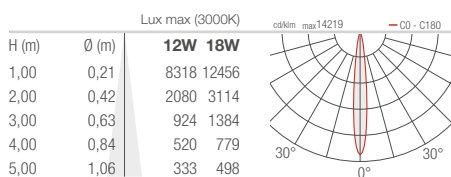

M - 34°

L - 45°

K - 68°

W - 13°x52°

BRIGHT 5.0 316L S - 10°

M - 20°

L - 40°