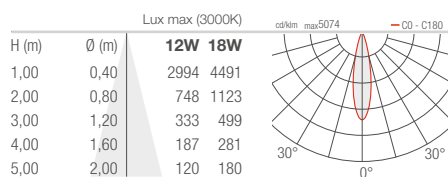

M - 34°

L - 45°

K - 68°

W - 13°x52°

BRIGHT 5.0 316L S - 10°

M - 20°

L - 40°