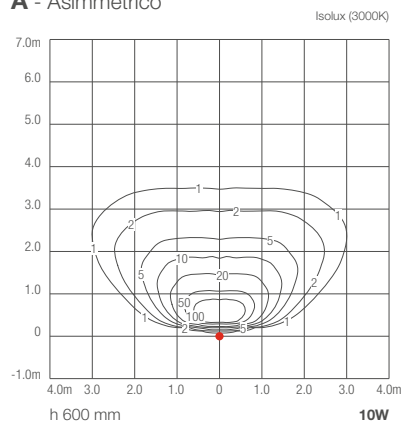

BITTA

PALETTI DA ESTERNO

BITTA 1.0

CE LED TECH kg 4,80 h 600 mm kg 5,70 h 800 mm IP65 IK07
A A+ A++ PID

POTENZA / ALIMENTAZIONE	10W 230Vac
CODICE	BT1010 A E Bianco BT1010 A F Grigio BT1010 A H Antracite BT1010 A T Cor-ten
COLORE LED	F - 2700K 5 - 3000K 9 - 4000K 0 - 5000K
OTTICHE	asimmetrica
FLUSSO SORGENTE	727 lm (3000K)
FLUSSO EMESSO	256 lm (3000K)
NUMERO E TIPO LED	5 power LED 1/4 ANSI BIN, 50000h L90 B10 (Ta 25°C)
MATERIALE	testa in alluminio pressofuso colonna in acciaio inox schermo in vetro extrachiario temprato trasparente e serigrafato
ALIMENTATORE	integrato
CAVI DI ALIMENTAZIONE	muffola per connessione con cavo di 0,30 m
MONTAGGIO	su superficie (pavimento)
ACCESSORI	vedi pag. 418
DATI FOTOMETRICI	vedi pag. 729

BITTA 1.1

CE LED TECH kg 4,80 h 600 mm kg 5,70 h 800 mm IP65 IK07
A A+ A++ PID

POTENZA / ALIMENTAZIONE	20W 230Vac
CODICE	BT1110 A E Bianco BT1110 A F Grigio BT1110 A H Antracite BT1110 A T Cor-ten
COLORE LED	F - 2700K 5 - 3000K 9 - 4000K 0 - 5000K
OTTICHE	asimmetrica
FLUSSO SORGENTE	727 lm (3000K) per emissione
FLUSSO EMESSO	256 lm (3000K) per emissione
NUMERO E TIPO LED	10 power LED 1/4 ANSI BIN, 50000h L90 B10 (Ta 25°C)
MATERIALE	testa in alluminio pressofuso colonna in acciaio inox schermo in vetro extrachiario temprato trasparente e serigrafato
ALIMENTATORE	integrato
CAVI DI ALIMENTAZIONE	muffola per connessione con cavo di 0,30 m
MONTAGGIO	su superficie (pavimento)
ACCESSORI	vedi pag. 418
DATI FOTOMETRICI	vedi pag. 729

su richiesta disponibile finitura RAL

SCHEMI DI POSIZIONAMENTO

BITTA 1.0

A - Asimmetrica

A - Asimmetrica

BITTA

PALETTI DA ESTERNO

BITTA 1.0

A - Asimmetrico

A - Asimmetrico