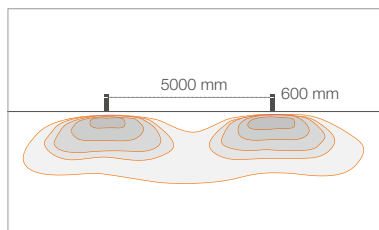

BITTA

PALETTI DA ESTERNO

BITTA 1.0

CE LED TECH kg 4,80 h 600 mm kg 5,70 h 800 mm IP65 IK07
A A+ A++ PID

POTENZA / ALIMENTAZIONE	10W 230Vac
CODICE	BT1010 A E Bianco BT1010 A F Grigio BT1010 A H Antracite BT1010 A T Cor-ten
COLORE LED	F - 2700K 5 - 3000K 9 - 4000K 0 - 5000K
OTTICHE	asimmetrica
FLUSSO SORGENTE	727 lm (3000K)
FLUSSO EMESSO	256 lm (3000K)
NUMERO E TIPO LED	5 power LED 1/4 ANSI BIN, 50000h L90 B10 (Ta 25°C)
MATERIALE	testa in alluminio pressofuso colonna in acciaio inox schermo in vetro extrachiario temprato trasparente e serigrafato
ALIMENTATORE	integrato
CAVI DI ALIMENTAZIONE	muffola per connessione con cavo di 0,30 m
MONTAGGIO	su superficie (pavimento)
ACCESSORI	vedi pag. 418
DATI FOTOMETRICI	vedi pag. 729

BITTA 1.1

CE LED TECH kg 4,80 h 600 mm kg 5,70 h 800 mm IP65 IK07
A A+ A++ PID

POTENZA / ALIMENTAZIONE	20W 230Vac
CODICE	BT1110 A E Bianco BT1110 A F Grigio BT1110 A H Antracite BT1110 A T Cor-ten
COLORE LED	F - 2700K 5 - 3000K 9 - 4000K 0 - 5000K
OTTICHE	asimmetrica
FLUSSO SORGENTE	727 lm (3000K) per emissione
FLUSSO EMESSO	256 lm (3000K) per emissione
NUMERO E TIPO LED	10 power LED 1/4 ANSI BIN, 50000h L90 B10 (Ta 25°C)
MATERIALE	testa in alluminio pressofuso colonna in acciaio inox schermo in vetro extrachiario temprato trasparente e serigrafato
ALIMENTATORE	integrato
CAVI DI ALIMENTAZIONE	muffola per connessione con cavo di 0,30 m
MONTAGGIO	su superficie (pavimento)
ACCESSORI	vedi pag. 418
DATI FOTOMETRICI	vedi pag. 729

BITTA

ACCESSORI

ACCESSORI PER INSTALLAZIONE

h 600 mm compresa testa

WT60600E - Bianco
WT60600F - Grigio
WT60600H - Antracite
WT60600T - Cor-ten
Colonna

h 800 mm compresa testa

WT60800E - Bianco
WT60800F - Grigio
WT60800H - Antracite
WT60800T - Cor-ten
Colonna

su richiesta disponibile finitura RAL

SCHEMI DI POSIZIONAMENTO

BITTA 1.0

A - Asimmetrica

A - Asimmetrica

BITTA

PALETTI DA ESTERNO

BITTA 1.0