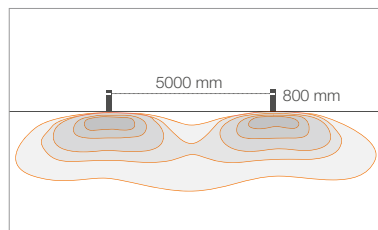

BITTA

PALETTI DA ESTERNO

BITTA 1.0

CE LED TECH kg 4,80 h 600 mm kg 5,70 h 800 mm IP65 IK07
A A+ A++ PID

POTENZA / ALIMENTAZIONE	10W 230Vac
CODICE	BT1010 A E Bianco BT1010 A F Grigio BT1010 A H Antracite BT1010 A T Cor-ten
COLORE LED	F - 2700K 5 - 3000K 9 - 4000K 0 - 5000K
OTTICHE	asimmetrica
FLUSSO SORGENTE	727 lm (3000K)
FLUSSO EMESSO	256 lm (3000K)
NUMERO E TIPO LED	5 power LED 1/4 ANSI BIN, 50000h L90 B10 (Ta 25°C)
MATERIALE	testa in alluminio pressofuso colonna in acciaio inox schermo in vetro extrachiario temprato trasparente e serigrafato
ALIMENTATORE	integrato
CAVI DI ALIMENTAZIONE	muffola per connessione con cavo di 0,30 m
MONTAGGIO	su superficie (pavimento)
ACCESSORI	vedi pag. 418
DATI FOTOMETRICI	vedi pag. 729

BITTA 1.1

CE LED TECH kg 4,80 h 600 mm kg 5,70 h 800 mm IP65 IK07
A A+ A++ PID

POTENZA / ALIMENTAZIONE	20W 230Vac
CODICE	BT1110 A E Bianco BT1110 A F Grigio BT1110 A H Antracite BT1110 A T Cor-ten
COLORE LED	F - 2700K 5 - 3000K 9 - 4000K 0 - 5000K
OTTICHE	asimmetrica
FLUSSO SORGENTE	727 lm (3000K) per emissione
FLUSSO EMESSO	256 lm (3000K) per emissione
NUMERO E TIPO LED	10 power LED 1/4 ANSI BIN, 50000h L90 B10 (Ta 25°C)
MATERIALE	testa in alluminio pressofuso colonna in acciaio inox schermo in vetro extrachiario temprato trasparente e serigrafato
ALIMENTATORE	integrato
CAVI DI ALIMENTAZIONE	muffola per connessione con cavo di 0,30 m
MONTAGGIO	su superficie (pavimento)
ACCESSORI	vedi pag. 418
DATI FOTOMETRICI	vedi pag. 729

su richiesta disponibile finitura RAL

SCHEMI DI POSIZIONAMENTO

BITTA 1.0

A - Asimmetrica

A - Asimmetrica

BITTA

PALETTI DA ESTERNO

BITTA 1.0

A - Asimmetrico

A - Asimmetrico