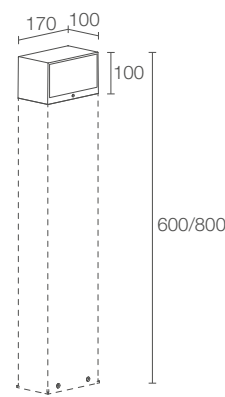

BITTA

PALETTI DA ESTERNO

BITTA 1.0

CE LED TECH kg 4,80 h 600 mm kg 5,70 h 800 mm IP65 IK07
A A+ A++ PID

POTENZA / ALIMENTAZIONE	10W 230Vac
CODICE	BT1010 A E Bianco BT1010 A F Grigio BT1010 A H Antracite BT1010 A T Cor-ten
COLORE LED	F - 2700K 5 - 3000K 9 - 4000K 0 - 5000K
OTTICHE	asimmetrica
FLUSSO SORGENTE	727 lm (3000K)
FLUSSO EMESSO	256 lm (3000K)
NUMERO E TIPO LED	5 power LED 1/4 ANSI BIN, 50000h L90 B10 (Ta 25°C)
MATERIALE	testa in alluminio pressofuso colonna in acciaio inox schermo in vetro extrachiario temprato trasparente e serigrafato
ALIMENTATORE	integrato
CAVI DI ALIMENTAZIONE	muffola per connessione con cavo di 0,30 m
MONTAGGIO	su superficie (pavimento)
ACCESSORI	vedi pag. 418
DATI FOTOMETRICI	vedi pag. 729

BITTA 1.1

CE LED TECH kg 4,80 h 600 mm kg 5,70 h 800 mm IP65 IK07
A A+ A++ PID

POTENZA / ALIMENTAZIONE	20W 230Vac
CODICE	BT1110 A E Bianco BT1110 A F Grigio BT1110 A H Antracite BT1110 A T Cor-ten
COLORE LED	F - 2700K 5 - 3000K 9 - 4000K 0 - 5000K
OTTICHE	asimmetrica
FLUSSO SORGENTE	727 lm (3000K) per emissione
FLUSSO EMESSO	256 lm (3000K) per emissione
NUMERO E TIPO LED	10 power LED 1/4 ANSI BIN, 50000h L90 B10 (Ta 25°C)
MATERIALE	testa in alluminio pressofuso colonna in acciaio inox schermo in vetro extrachiario temprato trasparente e serigrafato
ALIMENTATORE	integrato
CAVI DI ALIMENTAZIONE	muffola per connessione con cavo di 0,30 m
MONTAGGIO	su superficie (pavimento)
ACCESSORI	vedi pag. 418
DATI FOTOMETRICI	vedi pag. 729