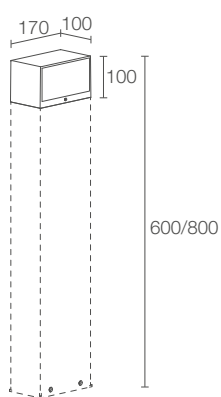

BITTA

PALETTI DA ESTERNO

BITTA 1.0

CE LED TECH kg 4,80 h 600 mm kg 5,70 h 800 mm IP65 IK07
A A+ A++ PID

POTENZA / ALIMENTAZIONE	10W 230Vac
CODICE	BT1010 A E Bianco BT1010 A F Grigio BT1010 A H Antracite BT1010 A T Cor-ten
COLORE LED	F - 2700K 5 - 3000K 9 - 4000K 0 - 5000K
OTTICHE	asimmetrica
FLUSSO SORGENTE	727 lm (3000K)
FLUSSO EMESSO	256 lm (3000K)
NUMERO E TIPO LED	5 power LED 1/4 ANSI BIN, 50000h L90 B10 (Ta 25°C)
MATERIALE	testa in alluminio pressofuso colonna in acciaio inox schermo in vetro extrachiario temprato trasparente e serigrafato
ALIMENTATORE	integrato
CAVI DI ALIMENTAZIONE	muffola per connessione con cavo di 0,30 m
MONTAGGIO	su superficie (pavimento)
ACCESSORI	vedi pag. 418
DATI FOTOMETRICI	vedi pag. 729

BITTA 1.1

CE LED TECH kg 4,80 h 600 mm kg 5,70 h 800 mm IP65 IK07
A A+ A++ PID

POTENZA / ALIMENTAZIONE	20W 230Vac
CODICE	BT1110 A E Bianco BT1110 A F Grigio BT1110 A H Antracite BT1110 A T Cor-ten
COLORE LED	F - 2700K 5 - 3000K 9 - 4000K 0 - 5000K
OTTICHE	asimmetrica
FLUSSO SORGENTE	727 lm (3000K) per emissione
FLUSSO EMESSO	256 lm (3000K) per emissione
NUMERO E TIPO LED	10 power LED 1/4 ANSI BIN, 50000h L90 B10 (Ta 25°C)
MATERIALE	testa in alluminio pressofuso colonna in acciaio inox schermo in vetro extrachiario temprato trasparente e serigrafato
ALIMENTATORE	integrato
CAVI DI ALIMENTAZIONE	muffola per connessione con cavo di 0,30 m
MONTAGGIO	su superficie (pavimento)
ACCESSORI	vedi pag. 418
DATI FOTOMETRICI	vedi pag. 729