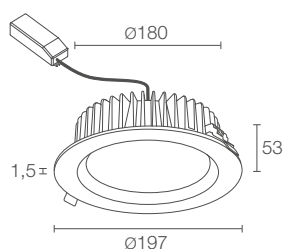

## ECHO LED 2.0

<b>POTENZA / ALIMENTAZIONE</b>	<b>18W 230Vac</b>
<b>CODICE</b>	<b>EC1000</b> ■ <b>D B</b> Bianco
■ <b>COLORE LED</b>	5 - 3000K 9 - 4000K
<b>OTTICHE</b>	diffusa
<b>FLUSSO SORGENTE</b>	1820 lm (3000K)
<b>FLUSSO EMESSO</b>	1250 lm (3000K)
<b>NUMERO E TIPO LED</b>	matrice power LED 3 step MacAdam, 50000h L80 B10 (Ta 25°C)
<b>MATERIALE</b>	corpo e ghiera in alluminio pressofuso schermo in policarbonato monosatinato
<b>ALIMENTATORE</b>	incluso e cablato
<b>CAVI DI ALIMENTAZIONE</b>	incluso cavo di 0,30 m
<b>MONTAGGIO</b>	a incasso (soffitto)
<b>DATI FOTOMETRICI</b>	vedi pag. 757

**ECHO LED 3.0**

Ø 280 mm  
H 120 mm

CE LED □ kg 1,15 IP40 IP44  
installato  
A A+ A++

**36W 230Vac**  
**EC3000** **D B** Bianco

5 - 3000K  
9 - 4000K

diffusa

3506 lm (3000K)

2418 lm (3000K)

**ECHO LED 4.0**

Ø 320 mm  
H 130 mm

CE LED □ kg 1,56 IP40 IP44  
installato  
A A+ A++

**36W 230Vac**  
**EC4000** **D B** Bianco

5 - 3000K  
9 - 4000K

diffusa

3506 lm (3000K)

2418 lm (3000K)