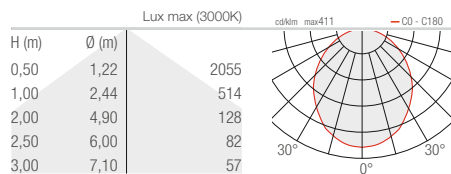

ECHO LED

INCASSI DA INTERNO

ECHO LED 1.0

D - Diffuso