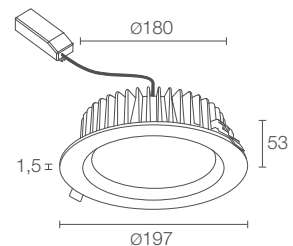

POTENZA / ALIMENTAZIONE	18W 230Vac
CODICE	EC1000 ■ D B Bianco
■ COLORE LED	5 - 3000K 9 - 4000K
OTTICHE	diffusa
FLUSSO SORGENTE	1820 lm (3000K)
FLUSSO EMESSO	1250 lm (3000K)
NUMERO E TIPO LED	matrice power LED 3 step MacAdam, 50000h L80 B10 (Ta 25°C)
MATERIALE	corpo e ghiera in alluminio pressofuso schermo in policarbonato monosatinato
ALIMENTATORE	incluso e cablato
CAVI DI ALIMENTAZIONE	incluso cavo di 0,30 m
MONTAGGIO	a incasso (soffitto)
DATI FOTOMETRICI	vedi pag. 757

POTENZA / ALIMENTAZIONE	24W 230Vac
CODICE	EC2000 ■ D B Bianco
■ COLORE LED	5 - 3000K 9 - 4000K
OTTICHE	diffusa
FLUSSO SORGENTE	2440 lm (3000K)
FLUSSO EMESSO	1680 lm (3000K)
NUMERO E TIPO LED	matrice power LED 3 step MacAdam, 50000h L80 B10 (Ta 25°C)
MATERIALE	corpo e ghiera in alluminio pressofuso schermo in policarbonato monosatinato
ALIMENTATORE	incluso e cablato
CAVI DI ALIMENTAZIONE	incluso cavo di 0,30 m
MONTAGGIO	a incasso (soffitto)
DATI FOTOMETRICI	vedi pag. 757