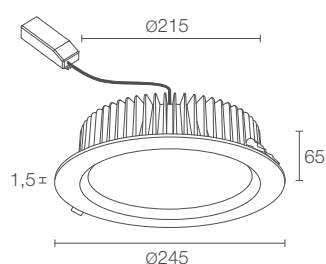

**ECHO LED 3.0**

Ø 280 mm  
H 120 mm

CE LED □ kg 1,15 IP40 IP44  
installato  
A A+ A++

**36W 230Vac**  
**EC3000** **D B** Bianco

5 - 3000K  
9 - 4000K

diffusa

3506 lm (3000K)

2418 lm (3000K)

matrice power LED  
3 step MacAdam, 50000h L80 B10 (Ta 25°C)

corpo e ghiera in alluminio pressofuso  
schermo in policarbonato monosatinato

incluso e cablato

incluso cavo di 0,30 m

a incasso (soffitto)

vedi pag. 757

**ECHO LED 4.0**

Ø 320 mm  
H 130 mm

CE LED □ kg 1,56 IP40 IP44  
installato  
A A+ A++

**36W 230Vac**  
**EC4000** **D B** Bianco

5 - 3000K  
9 - 4000K

diffusa

3506 lm (3000K)

2418 lm (3000K)