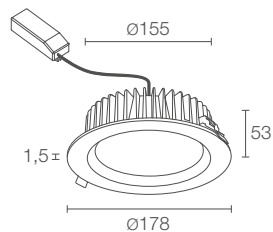

ECHO LED 2.0