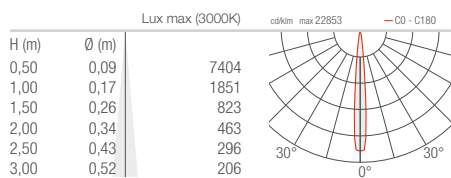

WALL

PROIETTORI DA INTERNO

WALL 7.0 7.1

S - 10°

M - 25°

L - 40°