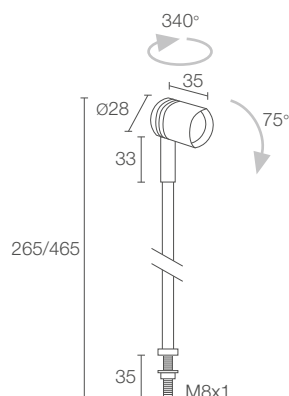

WALL

PROIETTORI DA INTERNO, VETRINE IN CONTESTI MUSEALI, RESIDENZIALI E RETAIL

**WALL 7.0**Stelo rigido:
Ø8 mm - 00/200/400 mm**WALL 7.1**Stelo rigido:
Ø8 mm - 00/200/400 mm**POTENZA / ALIMENTAZIONE
CODICE**max 2W max 500mA solo testa
PL701200 ■ C Cromato
PL701200 ■ S Satinatomax 2W max 500mA h 200 mm
PL701220 ■ C Cromato
PL701220 ■ S Satinatomax 2W max 500mA h 400 mm
PL701240 ■ C Cromato
PL701240 ■ S Satinato

■ COLORE LED	F - 2700K 5 - 3000K 9 - 4000K 0 - 5000K
■ OTTICHE	S - 10° M - 25° L - 40°
FLUSSO SORGENTE	145 lm (3000K, 500mA)
FLUSSO EMESSO	103 lm (3000K, 500mA, 25°)
NUMERO E TIPO LED	1 power LED 1/4 ANSI BIN, 50000h L90 B10 (Ta 25°C)
MATERIALE	corpo e stelo in ottone schermo in vetro extrachiario temprato trasparente
ALIMENTATORE	non incluso, vedi pag. 578 e 844
CAVI DI ALIMENTAZIONE	incluso cavo in PVC di 0,50 m FROR 2x0,35 Ø3,5 mm
COLLEGAMENTO	in serie
MONTAGGIO	su superficie (mensola max 25 mm, vetrine)
ACCESSORI	vedi pag. 578
NOTE	su richiesta disponibile con altezza dello stelo diversa da quelle standard
DATI FOTOMETRICI	vedi pag. 837

max 2W max 500mA solo testa
PL711200 ■ C Cromato
PL711200 ■ S Satinatomax 2W max 500mA h 200 mm
PL711220 ■ C Cromato
PL711220 ■ S Satinatomax 2W max 500mA h 400 mm
PL711240 ■ C Cromato
PL711240 ■ S Satinato

■ COLORE LED	F - 2700K 5 - 3000K 9 - 4000K 0 - 5000K
■ OTTICHE	S - 10° M - 25° L - 40°
FLUSSO SORGENTE	145 lm (3000K, 500mA)
FLUSSO EMESSO	103 lm (3000K, 500mA, 25°)
NUMERO E TIPO LED	1 power LED 1/4 ANSI BIN, 50000h L90 B10 (Ta 25°C)
MATERIALE	corpo e stelo in ottone schermo in vetro extrachiario temprato trasparente
ALIMENTATORE	non incluso, vedi pag. 578 e 844
CAVI DI ALIMENTAZIONE	incluso cavo in PVC di 0,50 m FROR 2x0,35 Ø3,5 mm
COLLEGAMENTO	in serie
MONTAGGIO	su superficie (mensola max 25 mm, parete, vetrine)
ACCESSORI	vedi pag. 578
NOTE	su richiesta disponibile con altezza dello stelo diversa da quelle standard
DATI FOTOMETRICI	vedi pag. 837