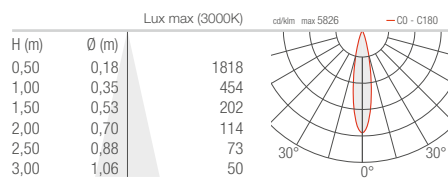

WALL

PROIETTORI DA INTERNO

WALL 7.0 7.1

S - 10°

M - 25°

L - 40°