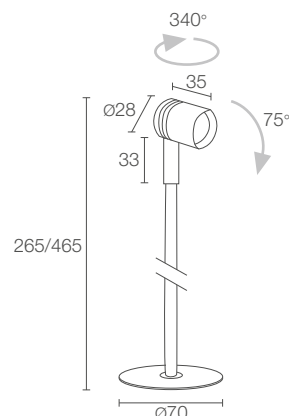

WALL

PROIETTORI DA INTERNO, VETRINE IN CONTESTI MUSEALI, RESIDENZIALI E RETAIL

**WALL 7.0**Stelo rigido:
Ø8 mm - 00/200/400 mm**WALL 7.1**Stelo rigido:
Ø8 mm - 00/200/400 mm**POTENZA / ALIMENTAZIONE
CODICE**max 2W max 500mA solo testa
PL701200 ■ C Cromato
PL701200 ■ S Satinatomax 2W max 500mA h 200 mm
PL701220 ■ C Cromato
PL701220 ■ S Satinatomax 2W max 500mA h 400 mm
PL701240 ■ C Cromato
PL701240 ■ S Satinato

■ COLORE LED	F - 2700K 5 - 3000K 9 - 4000K 0 - 5000K
■ OTTICHE	S - 10° M - 25° L - 40°
FLUSSO SORGENTE	145 lm (3000K, 500mA)
FLUSSO EMESSO	103 lm (3000K, 500mA, 25°)
NUMERO E TIPO LED	1 power LED 1/4 ANSI BIN, 50000h L90 B10 (Ta 25°C)
MATERIALE	corpo e stelo in ottone schermo in vetro extrachiario temprato trasparente
ALIMENTATORE	non incluso, vedi pag. 578 e 844
CAVI DI ALIMENTAZIONE	incluso cavo in PVC di 0,50 m FROR 2x0,35 Ø3,5 mm
COLLEGAMENTO	in serie
MONTAGGIO	su superficie (mensola max 25 mm, vetrine)
ACCESSORI	vedi pag. 578
NOTE	su richiesta disponibile con altezza dello stelo diversa da quelle standard
DATI FOTOMETRICI	vedi pag. 837

max 2W max 500mA solo testa
PL711200 ■ C Cromato
PL711200 ■ S Satinatomax 2W max 500mA h 200 mm
PL711220 ■ C Cromato
PL711220 ■ S Satinatomax 2W max 500mA h 400 mm
PL711240 ■ C Cromato
PL711240 ■ S Satinato

■ COLORE LED	F - 2700K 5 - 3000K 9 - 4000K 0 - 5000K
■ OTTICHE	S - 10° M - 25° L - 40°
FLUSSO SORGENTE	145 lm (3000K, 500mA)
FLUSSO EMESSO	103 lm (3000K, 500mA, 25°)
NUMERO E TIPO LED	1 power LED 1/4 ANSI BIN, 50000h L90 B10 (Ta 25°C)
MATERIALE	corpo e stelo in ottone schermo in vetro extrachiario temprato trasparente
ALIMENTATORE	non incluso, vedi pag. 578 e 844
CAVI DI ALIMENTAZIONE	incluso cavo in PVC di 0,50 m FROR 2x0,35 Ø3,5 mm
COLLEGAMENTO	in serie
MONTAGGIO	su superficie (mensola max 25 mm, parete, vetrine)
ACCESSORI	vedi pag. 578
NOTE	su richiesta disponibile con altezza dello stelo diversa da quelle standard
DATI FOTOMETRICI	vedi pag. 837