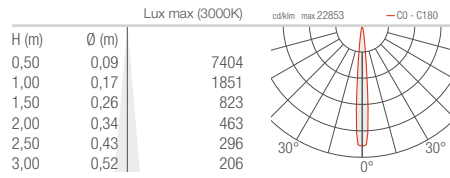

WALL

PROJECTEURS D'INTÉRIEUR

WALL 7.0 7.1

S - 10°

M - 25°

L - 40°