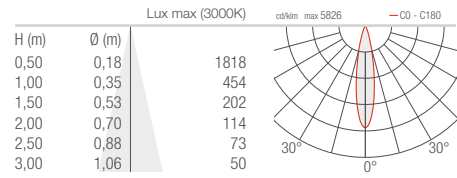

WALL

PROJECTEURS D'INTÉRIEUR

WALL 7.0 7.1

S - 10°

M - 25°

L - 40°