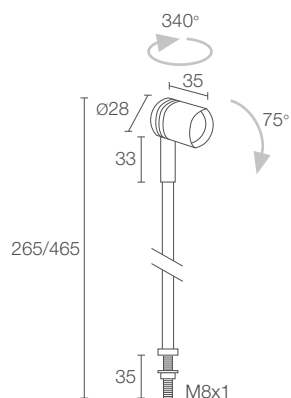

WALL

PROJECTEURS D'INTÉRIEUR, VITRINES DE MUSÉES, HABITAT ET POINTS DE VENTE

WALL 7.0

Tige rigide :
ø8 mm - 00 / 200 / 400 mm

WALL 7.1

Tige rigide :
ø8 mm - 00 / 200 / 400 mm**PUISSANCE / ALIMENTATION**
RÉFÉRENCE

max 2W max 500mA tête seulement

PL701200 ■ C Chromé

PL701200 ■ S Satiné

max 2W max 500mA h 200 mm

PL701220 ■ C Chromé

PL701220 ■ S Satiné

max 2W max 500mA h 400 mm

PL701240 ■ C Chromé

PL701240 ■ S Satiné

■ COULEUR LED	F - 2700K 5 - 3000K 9 - 4000K 0 - 5000K
■ OPTIQUES	S - 10° M - 25° L - 40°
FLUX DE LA SOURCE	145 lm (3000K, 500mA)
FLUX SORTANT DU LUMINAIRE	103 lm (3000K, 500mA, 25°)
NBRE ET TYPE DE LED	1 power LED 1 / 4 ANSI BIN, 50000h L90 B10 (AT 25°C)
MATÉRIAU	corps et tige en laiton verre extra-clair trempé transparent
BOÎTIER D'ALIMENTATION	non inclus, voir p. 578 et 844
CÂBLES D'ALIMENTATION	câble en PVC de 0,50 m inclus FROR 2x0,35 Ø3,5 mm
BRANCHEMENT	en série
MONTAGE	apparent (étagère max. 25 mm, vitrines)
ACCESSOIRES	voir p. 578
REMARQUES	tige disponible avec des hauteurs sur mesure, sur demande
DONNÉES PHOTOMÉTRIQUES	voir p. 837

max 2W max 500mA tête seulement

PL711200 ■ C Chromé

PL711200 ■ S Satiné

max 2W max 500mA h 200 mm

PL711220 ■ C Chromé

PL711220 ■ S Satiné

max 2W max 500mA h 400 mm

PL711240 ■ C Chromé