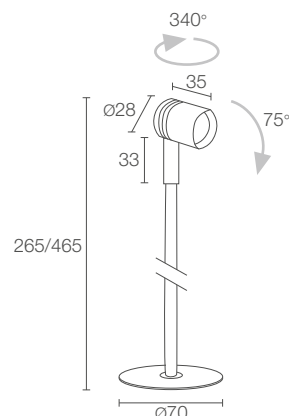

WALL

PROJECTEURS D'INTÉRIEUR, VITRINES DE MUSÉES, HABITAT ET POINTS DE VENTE

WALL 7.0

Tige rigide :
ø8 mm - 00 / 200 / 400 mm

WALL 7.1

Tige rigide :
ø8 mm - 00 / 200 / 400 mm**PUISSANCE / ALIMENTATION**
RÉFÉRENCE

max 2W max 500mA tête seulement

PL701200 ■ C Chromé

PL701200 ■ S Satiné

max 2W max 500mA h 200 mm

PL701220 ■ C Chromé

PL701220 ■ S Satiné

max 2W max 500mA h 400 mm

PL701240 ■ C Chromé

PL701240 ■ S Satiné

■ COULEUR LED	F - 2700K 5 - 3000K 9 - 4000K 0 - 5000K
■ OPTIQUES	S - 10° M - 25° L - 40°
FLUX DE LA SOURCE	145 lm (3000K, 500mA)
FLUX SORTANT DU LUMINAIRE	103 lm (3000K, 500mA, 25°)
NBRE ET TYPE DE LED	1 power LED 1 / 4 ANSI BIN, 50000h L90 B10 (AT 25°C)
MATÉRIAU	corps et tige en laiton verre extra-clair trempé transparent
BOÎTIER D'ALIMENTATION	non inclus, voir p. 578 et 844
CÂBLES D'ALIMENTATION	câble en PVC de 0,50 m inclus FROR 2x0,35 Ø3,5 mm
BRANCHEMENT	en série
MONTAGE	apparent (étagère max. 25 mm, vitrines)
ACCESSOIRES	voir p. 578
REMARQUES	tige disponible avec des hauteurs sur mesure, sur demande
DONNÉES PHOTOMÉTRIQUES	voir p. 837

max 2W max 500mA tête seulement

PL711200 ■ C Chromé

PL711200 ■ S Satiné

max 2W max 500mA h 200 mm

PL711220 ■ C Chromé

PL711220 ■ S Satiné

max 2W max 500mA h 400 mm

PL711240 ■ C Chromé