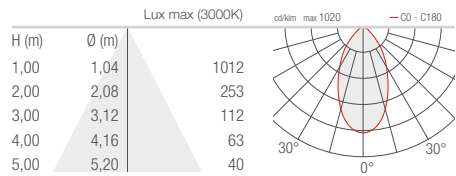

SIRI TRACK

PROIETTORI DA INTERNO

SIRI TRACK 2.0

11° CRI 80

18° CRI 80

29° CRI 80

55° CRI 80

24°x55° CRI 80