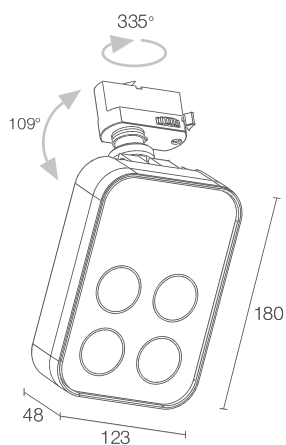

SIRI TRACK

PROIETTORE DA INTERNO, OTTICA INTERCAMBIABILE PER CONTESTI MUSEALI E RETAIL

Dimmerazione
manuale a bordo**SIRI TRACK 2.0**

CE kg 1,60 IP40 IK06
 A > A+ > A++

POTENZA / ALIMENTAZIONE	16W 230Vac
CODICE	SB2010 1 B Bianco SB2010 1 N Nero
CRI	0 - CRI 80 1 - CRI >90
COLORE LED	F - 2700K 5 - 3000K 9 - 4000K
OTTICHE	kit di filtri ottici in dotazione: 11°, 18°, 29°, 55°, 24°x55°
FLUSSO SORGENTE	1411 lm (3000K, CRI 80)
FLUSSO EMESSO	1010 lm (3000K, 29°, CRI 80)
NUMERO E TIPO LED	4 power LED 1/4 ANSI BIN, 50000h L95 B10 (Ta 25°C)
MATERIALE	corpo in alluminio pressofuso schermo in plexiglas serigrafato
ALIMENTATORE	integrato
MONTAGGIO	su binario orizzontale
ACCESSORI BINARIO	vedi pag. 870
RICAMBI	vedi pag. 866
CARATTERISTICHE	dimmerazione manuale a bordo
DATI FOTOMETRICI	vedi pag. 812

SIRI TRACK

PROIETTORI DA INTERNO

SIRI TRACK 2.0

11° CRI 80

18° CRI 80

29° CRI 80

55° CRI 80

24°x55° CRI 80