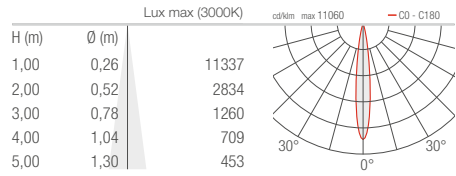

SIRI TRACK

PROIETTORI DA INTERNO

SIRI TRACK 2.0

11° CRI 80

18° CRI 80

29° CRI 80

55° CRI 80

24°x55° CRI 80