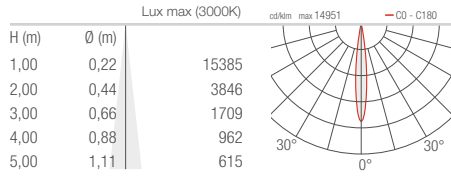

SIRI TRACK

PROIETTORI DA INTERNO

SIRI TRACK 2.0

11° CRI 80