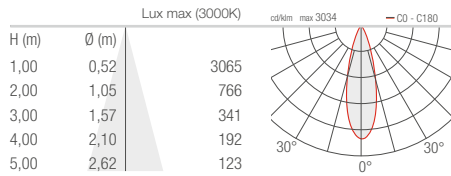

SIRI TRACK

PROIETTORI DA INTERNO

SIRI TRACK 2.0

11° CRI 80

18° CRI 80

29° CRI 80

55° CRI 80

24°x55° CRI 80