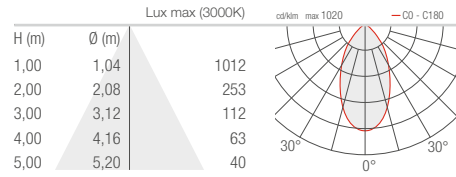

< **SIRI TRACK 2.0**
Set austauschbarer optischer Filter,
im Lieferumfang inbegriffen

SIRI TRACK

STRAHLER FÜR DEN INNENBEREICH

SIRI TRACK 2.0

11° CRI 80

18° CRI 80

29° CRI 80

55° CRI 80