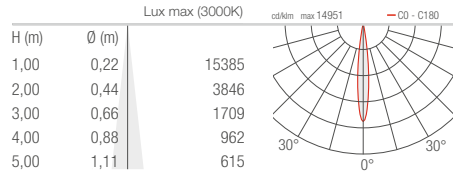

SIRI TRACK

STRAHLER FÜR DEN INNENBEREICH, WECHSELOPTIK FÜR MUSEEN UND EINZELHANDEL

eingebauter
manueller Dimmer**SIRI TRACK 2.0**

LEISTUNG / VERSORGUNG	16W 230Vac
ARTIKELNUMMER	SB2010 1 B Weiß SB2010 1 N Schwarz
CRI	0 - CRI 80 1 - CRI >90
LED-FARBE	F - 2700K 5 - 3000K 9 - 4000K
OPTIKEN	Set optischer Filter, im Lieferumfang inbegriffen: 11°, 18°, 29°, 55°, 24°x55°
LICHTSTROM LICHTQUELLE	1411 lm (3000K, CRI 80)
LEUCHTENLICHTSTROM	1010 lm (3000K, 29°, CRI 80)
LED-ANZAHL UND -TYP	4 Power-LEDs 1/4 ANSI BIN, 50000h L95 B10 (Ta 25°C)
MATERIAL	Körper aus Aluminium-Druckguss Plexiglas mit Siebdruck
NETZTEIL	integriert
MONTAGE	auf horizontaler Stromschiene
ZUBEHÖR STROMSCHIENE	siehe S. 870
ERSATZTEILE	siehe S. 866
EIGENSCHAFTEN	eingebauter manueller Dimmer
PHOTOMETRISCHE DATEN	siehe S. 812

< **SIRI TRACK 2.0**
Set austauschbarer optischer Filter,
im Lieferumfang inbegriffen

SIRI TRACK

STRAHLER FÜR DEN INNENBEREICH

SIRI TRACK 2.0

11° CRI 80

18° CRI 80

29° CRI 80

55° CRI 80