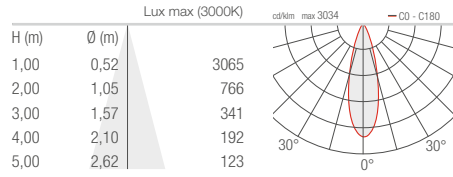

< **SIRI TRACK 2.0**
Set austauschbarer optischer Filter,
im Lieferumfang inbegriffen

SIRI TRACK

STRAHLER FÜR DEN INNENBEREICH

SIRI TRACK 2.0

11° CRI 80

18° CRI 80

29° CRI 80

55° CRI 80