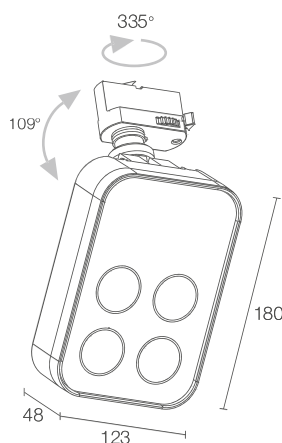

SIRI TRACK

STRAHLER FÜR DEN INNENBEREICH, WECHSELOPTIK FÜR MUSEEN UND EINZELHANDEL

eingebauter
manueller Dimmer**SIRI TRACK 2.0**

LEISTUNG / VERSORGUNG	16W 230Vac
ARTIKELNUMMER	SB2010 1 B Weiß SB2010 1 N Schwarz
CRI	0 - CRI 80 1 - CRI >90
LED-FARBE	F - 2700K 5 - 3000K 9 - 4000K
OPTIKEN	Set optischer Filter, im Lieferumfang inbegriffen: 11°, 18°, 29°, 55°, 24°x55°
LICHTSTROM LICHTQUELLE	1411 lm (3000K, CRI 80)
LEUCHTENLICHTSTROM	1010 lm (3000K, 29°, CRI 80)
LED-ANZAHL UND -TYP	4 Power-LEDs 1/4 ANSI BIN, 50000h L95 B10 (Ta 25°C)
MATERIAL	Körper aus Aluminium-Druckguss Plexiglas mit Siebdruck
NETZTEIL	integriert
MONTAGE	auf horizontaler Stromschiene
ZUBEHÖR STROMSCHIENE	siehe S. 870
ERSATZTEILE	siehe S. 866
EIGENSCHAFTEN	eingebauter manueller Dimmer
PHOTOMETRISCHE DATEN	siehe S. 812

< **SIRI TRACK 2.0**
Set austauschbarer optischer Filter,
im Lieferumfang inbegriffen

SIRI TRACK

STRAHLER FÜR DEN INNENBEREICH

SIRI TRACK 2.0

11° CRI 80

18° CRI 80

29° CRI 80

55° CRI 80