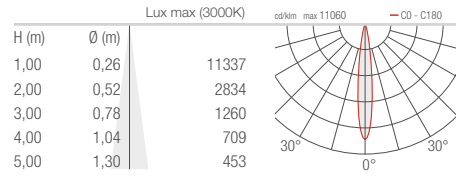

< **SIRI TRACK 2.0**
Set austauschbarer optischer Filter,
im Lieferumfang inbegriffen

SIRI TRACK

STRAHLER FÜR DEN INNENBEREICH

SIRI TRACK 2.0

11° CRI 80

18° CRI 80

29° CRI 80

55° CRI 80