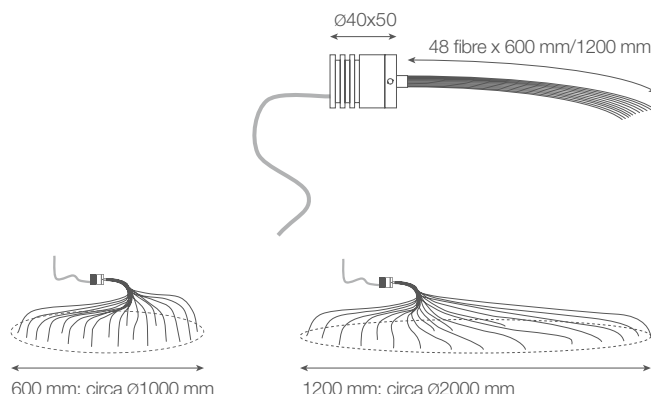

LED OPTICAL FIBRES

INCASSI DA INTERNO CIELO STELLATO

LED OPTICAL FIBRES

Ø 130 mm
H 90 mm

Ø 1 mm x 48

kg 0,29

IP44

A A+ A++

CASAMBI

POTENZA / ALIMENTAZIONE max 3W max 700mA luce bianca/blu 600 mm
CODICE **FB1013** ■ **06EA**

max 3W max 700mA luce bianca/blu 1200 mm
FB1013 ■ **12EA**

max 3W max 350mA luce RGB 600 mm
FB1011 6 06A

max 3W max 350mA luce RGB 1200 mm
FB1011 6 12A

COLORE LED

F - 2700K
5 - 3000K
9 - 4000K
0 - 5000K
1 - blu

OTTICHE

punti di luce

FLUSSO SORGENTE 186 lm (3000K, 700mA)
RGB: 56 lm, R: 21 lm G: 26 lm B: 9 lm (350mA)

FLUSSO EMESSO 107 lm (3000K, 700mA)
RGB: 40 lm, R: 15 lm G: 19 lm B: 6 lm (350mA)

NUMERO E TIPO LED 1 power LED, 1/4 ANSI BIN (colore LED bianco)
RGB: 1 LED full colour
50000h L90 B10 (Ta 25°C)

MATERIALE alluminio anodizzato, fibra ottica