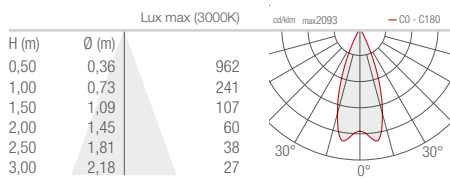

EYES 2.0 2.2

D - Diffuse

L - 40°

W - 10°x45°

L - 40°

W - 10°x45°

L - 50°

L - 40°