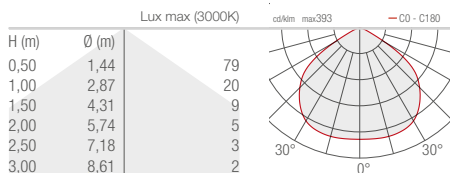

EYES 1.0
1.2
1.6
1.8

D - Diffuse

F - 40°

EYES 2.1
2.3
2.7
2.9

S - 10°

M - 20°

EYES 3.0
3.6

S - 10°

M - 20°

EYES 3.1
3.7

S - 12°

M - 24°

EYES 4.0
4.1
5.0
5.1

S - 10°

M - 25°

EYES 2.0 2.2