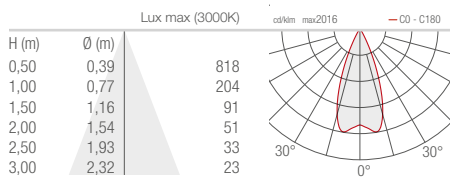

EYES 1.0
1.2
1.6
1.8

D - Diffuse

F - 40°

EYES 2.1
2.3
2.7
2.9

S - 10°

M - 20°

EYES 3.0
3.6

S - 10°

M - 20°

EYES 3.1
3.7

S - 12°

M - 24°

EYES 4.0
4.1
5.0
5.1

S - 10°

M - 25°

EYES 2.0 2.2

D - Diffuse

L - 40°

W - 10°x45°

L - 40°

W - 10°x45°

L - 50°

L - 40°