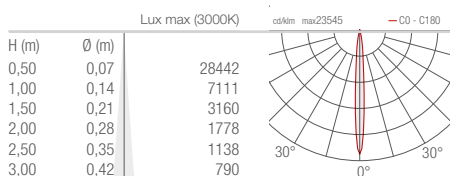

EYES 1.0
1.2
1.6
1.8

D - Diffuse

F - 40°

EYES 2.1
2.3
2.7
2.9

S - 10°

M - 20°

EYES 3.0
3.6

S - 10°

M - 20°

EYES 3.1
3.7

S - 12°

M - 24°

EYES 4.0
4.1
5.0
5.1

S - 10°

M - 25°

EYES 2.0 2.2