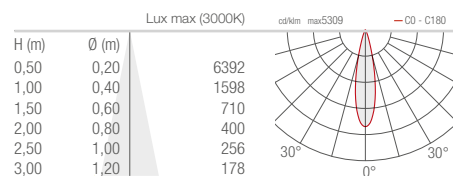

EYES 1.0
1.2
1.6
1.8

D - Diffuse

F - 40°

EYES 2.1
2.3
2.7
2.9

S - 10°

M - 20°

EYES 3.0
3.6

S - 10°

M - 20°

EYES 3.1
3.7

S - 12°

M - 24°

EYES 4.0
4.1
5.0
5.1

S - 10°

M - 25°

EYES 2.0 2.2