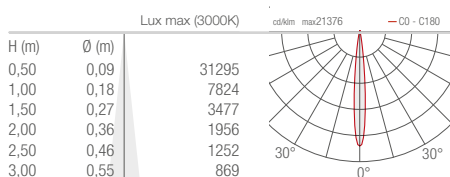

EYES 1.0
1.2
1.6
1.8

D - Diffuse

F - 40°

EYES 2.1
2.3
2.7
2.9

S - 10°

M - 20°

EYES 3.0
3.6

S - 10°

M - 20°

EYES 3.1
3.7

S - 12°

M - 24°

EYES 4.0
4.1
5.0
5.1

S - 10°

M - 25°

EYES 2.0 2.2