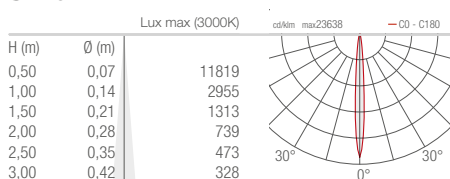

EYES 1.0
1.2
1.6
1.8

D - Diffuse

F - 40°

EYES 2.1
2.3
2.7
2.9

S - 10°

M - 20°

EYES 3.0
3.6

S - 10°

M - 20°

EYES 3.1
3.7

S - 12°

M - 24°

EYES 4.0
4.1
5.0
5.1

S - 10°

M - 25°

EYES 2.0 2.2