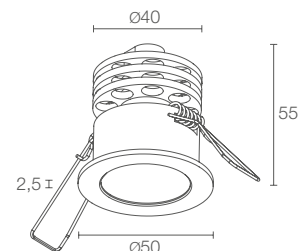

EYES 3

EYES 3.0

Ø 140 mm
H 90 mm

Ø 40 mm

EYES 3.1

Ø 140 mm
H 90 mm

Ø 43 mm

PUISSANCE / ALIMENTATION
RÉFÉRENCE

EYES 3.6

Ø 140 mm
H 90 mm

Ø 40 mm

CE LED TECH III kg 0,20 IP40

A A+ A++

2W 24Vdc

F3600 B Blanc

F3600 C Chromé