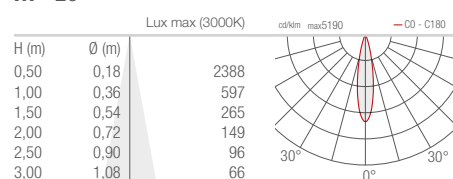

EYES 1.0
1.2
1.6
1.8

D - Diffuse

F - 40°

EYES 2.1
2.3
2.7
2.9

S - 10°

M - 20°

EYES 3.0
3.6

S - 10°

M - 20°

EYES 3.1
3.7

S - 12°

M - 24°

EYES 4.0
4.1
5.0
5.1

S - 10°

M - 25°

EYES 2.0 2.2