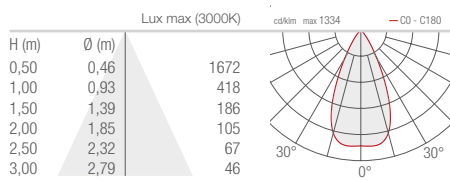

M - 20°

EYES 3.1
3.7

S - 12°

M - 24°

EYES 4.0
4.1
5.0
5.1

S - 10°

M - 25°

EYES 2.0 2.2

D - Diffuse

L - 40°

W - 10°x45°

L - 40°

W - 10°x45°

L - 50°

L - 40°