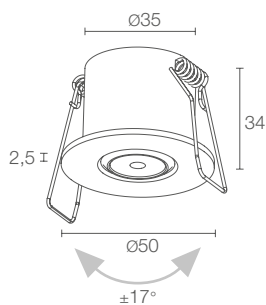

EYES 3

EYES 3.0

Ø 140 mm
H 90 mm

Ø 40 mm

EYES 3.1

Ø 140 mm
H 90 mm

Ø 43 mm

PUISSANCE / ALIMENTATION
RÉFÉRENCE

max 6W max 500mA lumière RGB
F3250 6 ■ ■ **B** Blanc
F3250 6 ■ ■ **C** Chromé
F3250 6 ■ ■ **D** Doré
F3250 6 ■ ■ **S** Satiné
F3250 6 ■ ■ **N** Noir

■ COULEUR LED	F - 2700K 5 - 3000K 9 - 4000K 0 - 5000K 1 - bleu
■ OPTIQUES	S - 10° orientable ±17° M - 20° orientable ±17° L - 40° orientable ±17° W - 10°x45° orientable ±17°
FLUX DE LA SOURCE	145 lm (3000K, 500mA)
FLUX SORTANT DU LUMINAIRE	103 lm (3000K, 500mA, 20°)
NBRE ET TYPE DE LED	1 power LED
MATÉRIAU	corps en aluminium anodisé collerette en laiton
BOÎTIER D'ALIMENTATION	non inclus, voir p. 77 et 668
CÂBLES D'ALIMENTATION	câble en PVC de 1,5 m inclus FROR 2x0,35 Ø3,5 mm
BRANCHEMENT	en série
MONTAGE	à encastrer (plafond)
ACCESSOIRES	voir p. 76
REMARQUES	sur demande, la version IP44 et couleur LED 2200K est disponible

EYES 3.6

Ø 140 mm
H 90 mm

Ø 40 mm

CE LED TECH III kg 0,20 IP40

A A+ A++

2W 24Vdc

F3600 B Blanc

F3600 C Chromé