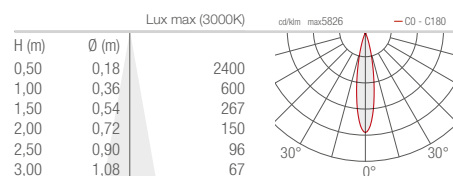

EYES 1.0
1.2
1.6
1.8

D - Diffuse

F - 40°

EYES 2.1
2.3
2.7
2.9

S - 10°

M - 20°

EYES 3.0
3.6

S - 10°

M - 20°

EYES 3.1
3.7

S - 12°

M - 24°

EYES 4.0
4.1
5.0
5.1

S - 10°

M - 25°

EYES 2.0 2.2