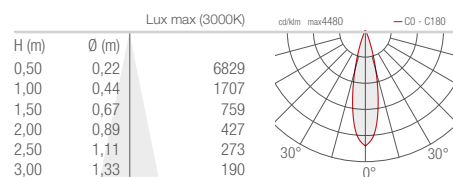

EYES 1.0
1.2
1.6
1.8

D - Diffuse

F - 40°

EYES 2.1
2.3
2.7
2.9

S - 10°

M - 20°

EYES 3.0
3.6

S - 10°

M - 20°

EYES 3.1
3.7

S - 12°

M - 24°

EYES 4.0
4.1
5.0
5.1

S - 10°

M - 25°

EYES 2.0 2.2