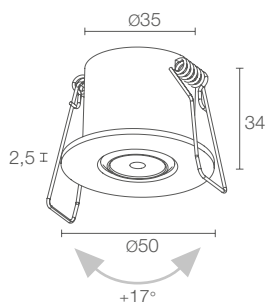

EYES 3

EYES 3.0

Ø 140 mm
H 90 mm

Ø 40 mm

EYES 3.1

Ø 140 mm
H 90 mm

Ø 43 mm

PUISSANCE / ALIMENTATION
RÉFÉRENCE

EYES 3.6

Ø 140 mm
H 90 mm

Ø 40 mm

CE LED TECH III kg 0,20 IP40

A A+ A++

2W 24Vdc

F3600 B Blanc

F3600 C Chromé