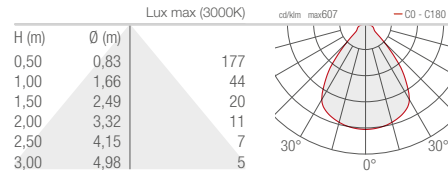

EYES 2.0 2.2

D - Diffuse