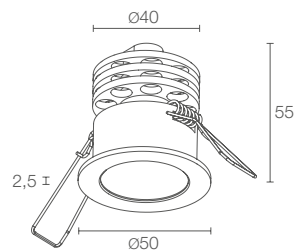

EYES 3

EYES 3.0

Ø 140 mm
H 90 mm

Ø 40 mm

EYES 3.1

Ø 140 mm
H 90 mm

Ø 43 mm

PUISSANCE / ALIMENTATION
RÉFÉRENCE

EYES 3.6

Ø 140 mm
H 90 mm

Ø 40 mm

CE LED TECH III kg 0,20 IP40

A A+ A++

2W 24Vdc

F3600 B Blanc

F3600 C Chromé

F3600 D Doré

F3600 S Satiné

F3600 N Noir

EYES 3.7

Ø 140 mm
H 90 mm

Ø 43 mm

CE LED TECH III kg 0,20 IP40

A A+ A++