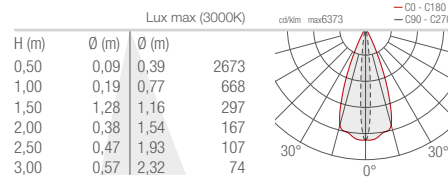

M - 20°

EYES 3.1
3.7

S - 12°

M - 24°

EYES 4.0
4.1
5.0
5.1

S - 10°

M - 25°

EYES 2.0 2.2

D - Diffuse

L - 40°

W - 10°x45°

L - 40°

W - 10°x45°

L - 50°

L - 40°