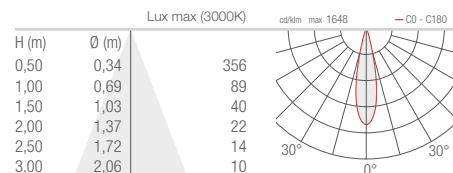

EYES 1.0
1.2
1.6
1.8

D - Diffuse

F - 40°

EYES 2.1
2.3
2.7
2.9

S - 10°

M - 20°

EYES 3.0
3.6

S - 10°

M - 20°

EYES 3.1
3.7

S - 12°

M - 24°

EYES 4.0
4.1
5.0
5.1

S - 10°

M - 25°

EYES 2.0 2.2