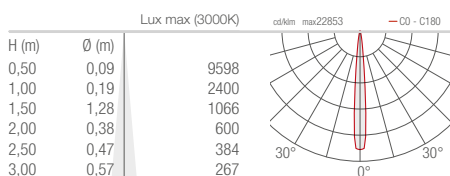

EYES 1.0
1.2
1.6
1.8

D - Diffuse

F - 40°

EYES 2.1
2.3
2.7
2.9

S - 10°

M - 20°

EYES 3.0
3.6

S - 10°

M - 20°

EYES 3.1
3.7

S - 12°

M - 24°

EYES 4.0
4.1
5.0
5.1

S - 10°

M - 25°

EYES 2.0 2.2