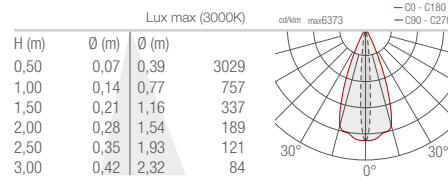

EYES 2.0 2.2

D - Diffuse

L - 40°

W - 10°x45°

L - 40°

W - 10°x45°

L - 50°

L - 40°