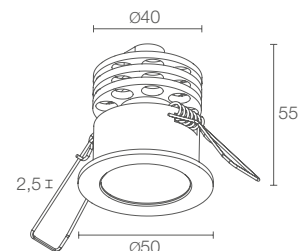

EYES 3

EYES 3.0

Ø 140 mm
H 90 mm

Ø 40 mm

EYES 3.1

Ø 140 mm
H 90 mm

Ø 43 mm

**POTENZA / ALIMENTAZIONE
CODICE**

Ø 140 mm
H 90 mm

Ø 43 mm

CE LED TECH III kg 0,20 IP40

A A+ A++

6W 24Vdc

F3700 ■ ■ **B** Bianco
F3700 ■ ■ **C** Cromato
F3700 ■ ■ **D** Dorato
F3700 ■ ■ **S** Satinato
F3700 ■ ■ **N** Nero

■	F - 2700K 5 - 3000K 9 - 4000K 0 - 5000K 1 - blu
■	S - 10° orientabile ±17° M - 20° orientabile ±17° L - 40° orientabile ±17° W - 10°x45° orientabile ±17°
145 lm (3000K)	
103 lm (3000K, 20°)	
1 power LED	
corpo in alluminio anodizzato ghiera in ottone	
non incluso, vedi pag. 77	
incluso cavo in PVC di 1,5 m FROR 2x0,35 Ø3,5 mm	
in parallelo	
a incasso (soffitto)	
vedi pag. 76	
su richiesta disponibile la versione con colore LED 2200K e IP44	