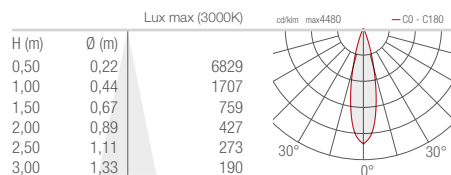

EYES

DATI FOTOMETRICI

EYES 1.0
1.2
1.6
1.8

D - Diffuso

F - 40°

EYES 2.1
2.3
2.7
2.9

S - 10°

M - 20°

EYES 3.0
3.6

S - 10°

M - 20°

EYES 3.1
3.7

S - 12°

M - 24°

EYES 4.0
4.1
5.0
5.1

S - 10°

M - 25°

EYES 2.0 2.2

D - Diffuso

L - 40°

W - 10°x45°

L - 40°

W - 10°x45°

L - 50°