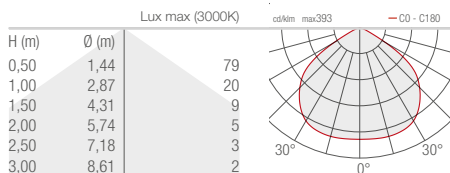

EYES

DATI FOTOMETRICI

EYES 1.0
1.2
1.6
1.8

D - Diffuso

F - 40°

EYES 2.1
2.3
2.7
2.9

S - 10°

M - 20°

EYES 3.0
3.6

S - 10°

M - 20°

EYES 3.1
3.7

S - 12°

M - 24°

EYES 4.0
4.1
5.0
5.1

S - 10°