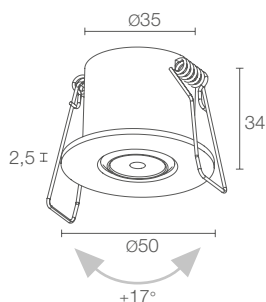

EYES 3

EYES 3.0

Ø 140 mm
H 90 mm

Ø 40 mm

EYES 3.1

Ø 140 mm
H 90 mm

Ø 43 mm

**POTENZA / ALIMENTAZIONE
CODICE**

Ø 140 mm
H 90 mm

Ø 43 mm

CE LED TECH III kg 0,20 IP40

A A+ A++

6W 24Vdc

F3700 ■ ■ **B** Bianco
F3700 ■ ■ **C** Cromato
F3700 ■ ■ **D** Dorato
F3700 ■ ■ **S** Satinato
F3700 ■ ■ **N** Nero

■	F - 2700K 5 - 3000K 9 - 4000K 0 - 5000K 1 - blu
■	S - 10° orientabile ±17° M - 20° orientabile ±17° L - 40° orientabile ±17° W - 10°x45° orientabile ±17°
145 lm (3000K)	
103 lm (3000K, 20°)	
1 power LED	
corpo in alluminio anodizzato ghiera in ottone	
non incluso, vedi pag. 77	
incluso cavo in PVC di 1,5 m FROR 2x0,35 Ø3,5 mm	
in parallelo	
a incasso (soffitto)	
vedi pag. 76	
su richiesta disponibile la versione con colore LED 2200K e IP44	