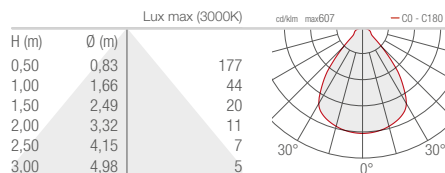

EYES

DATI FOTOMETRICI

EYES 1.0
1.2
1.6
1.8

D - Diffuso

F - 40°

EYES 2.1
2.3
2.7
2.9

S - 10°

M - 20°

EYES 3.0
3.6

S - 10°

M - 20°

EYES 3.1
3.7

S - 12°

M - 24°

EYES 4.0
4.1
5.0
5.1

S - 10°

M - 25°

EYES 2.0 2.2

D - Diffuso

L - 40°

W - 10°x45°

L - 40°

W - 10°x45°

L - 50°