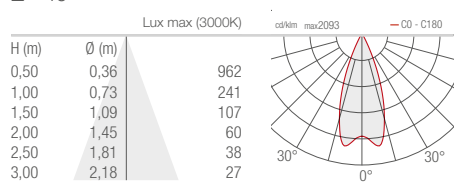

EYES

DATI FOTOMETRICI

EYES 1.0
1.2
1.6
1.8

D - Diffuso

F - 40°

EYES 2.1
2.3
2.7
2.9

S - 10°

M - 20°

EYES 3.0
3.6

S - 10°

M - 20°

EYES 3.1
3.7

S - 12°

M - 24°

EYES 4.0
4.1
5.0
5.1

S - 10°

M - 25°

EYES 2.0 2.2

D - Diffuso

L - 40°

W - 10°x45°

L - 40°

W - 10°x45°

L - 50°