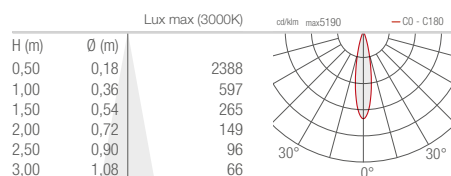

EYES

DATI FOTOMETRICI

EYES 1.0
1.2
1.6
1.8

D - Diffuso

F - 40°

EYES 2.1
2.3
2.7
2.9

S - 10°

M - 20°

EYES 3.0
3.6

S - 10°

M - 20°

EYES 3.1
3.7

S - 12°

M - 24°

EYES 4.0
4.1
5.0
5.1

S - 10°