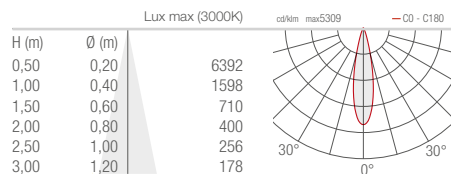

EYES

DATI FOTOMETRICI

EYES 1.0
1.2
1.6
1.8

D - Diffuso

F - 40°

EYES 2.1
2.3
2.7
2.9

S - 10°

M - 20°

EYES 3.0
3.6

S - 10°

M - 20°

EYES 3.1
3.7

S - 12°

M - 24°

EYES 4.0
4.1
5.0
5.1

S - 10°

M - 25°

EYES 2.0 2.2

D - Diffuso

L - 40°

W - 10°x45°

L - 40°

W - 10°x45°

L - 50°