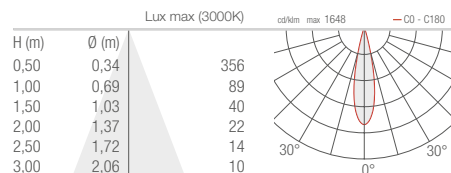

EYES

DATI FOTOMETRICI

EYES 1.0
1.2
1.6
1.8

D - Diffuso

F - 40°

EYES 2.1
2.3
2.7
2.9

S - 10°

M - 20°

EYES 3.0
3.6

S - 10°

M - 20°

EYES 3.1
3.7

S - 12°

M - 24°

EYES 4.0
4.1
5.0
5.1

S - 10°