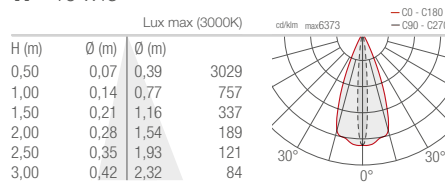

EYES 3.0
3.6

S - 10°

M - 20°

EYES 3.1
3.7

S - 12°

M - 24°

EYES 4.0
4.1
5.0
5.1

S - 10°

M - 25°

EYES 2.0 2.2

D - Diffuso

L - 40°

W - 10°x45°

L - 40°

W - 10°x45°

L - 50°