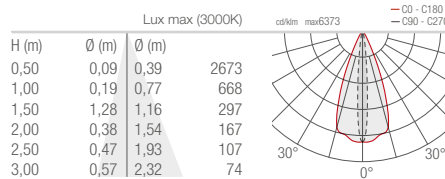

EYES 3.0
3.6

S - 10°

M - 20°

EYES 3.1
3.7

S - 12°

M - 24°

EYES 4.0
4.1
5.0
5.1

S - 10°

M - 25°

EYES 2.0 2.2

D - Diffuso

L - 40°

W - 10°x45°

L - 40°

W - 10°x45°

L - 50°