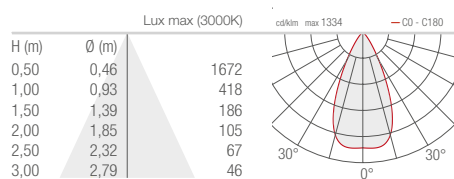

EYES

DATI FOTOMETRICI

EYES 1.0
1.2
1.6
1.8

D - Diffuso

F - 40°

EYES 2.1
2.3
2.7
2.9

S - 10°

M - 20°

EYES 3.0
3.6

S - 10°

M - 20°

EYES 3.1
3.7

S - 12°

M - 24°

EYES 4.0
4.1
5.0
5.1

S - 10°

M - 25°

EYES 2.0 2.2

D - Diffuso

L - 40°

W - 10°x45°

L - 40°

W - 10°x45°

L - 50°