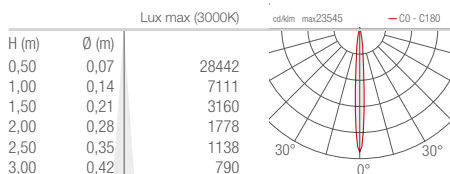

EYES

DATI FOTOMETRICI

EYES 1.0
1.2
1.6
1.8

D - Diffuso

F - 40°

EYES 2.1
2.3
2.7
2.9

S - 10°

M - 20°

EYES 3.0
3.6

S - 10°

M - 20°

EYES 3.1
3.7

S - 12°

M - 24°

EYES 4.0
4.1
5.0
5.1

S - 10°

M - 25°

EYES 2.0 2.2

D - Diffuso

L - 40°

W - 10°x45°

L - 40°

W - 10°x45°

L - 50°