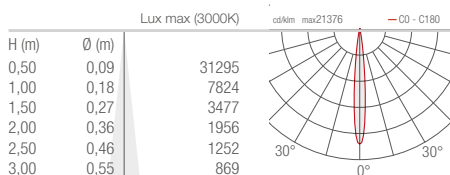

EYES

DATI FOTOMETRICI

EYES 1.0
1.2
1.6
1.8

D - Diffuso

F - 40°

EYES 2.1
2.3
2.7
2.9

S - 10°

M - 20°

EYES 3.0
3.6

S - 10°

M - 20°

EYES 3.1
3.7

S - 12°

M - 24°

EYES 4.0
4.1
5.0
5.1

S - 10°

M - 25°

EYES 2.0 2.2

D - Diffuso

L - 40°

W - 10°x45°

L - 40°

W - 10°x45°

L - 50°