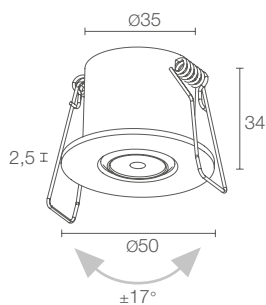

EYES 3.6

Ø 140 mm
H 90 mm

Ø 40 mm

CE LED TECH III kg 0,20 IP40

A A+ A++

2W 24Vdc

F3600 ■ ■ **B** Bianco
F3600 ■ ■ **C** Cromato
F3600 ■ ■ **D** Dorato
F3600 ■ ■ **S** Satinato
F3600 ■ ■ **N** Nero