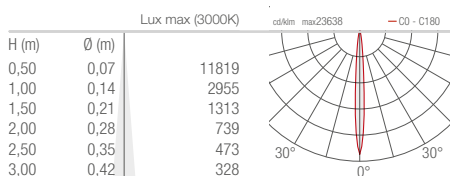

EYES

DATI FOTOMETRICI

EYES 1.0
1.2
1.6
1.8

D - Diffuso

F - 40°

EYES 2.1
2.3
2.7
2.9

S - 10°

M - 20°

EYES 3.0
3.6

S - 10°

M - 20°

EYES 3.1
3.7

S - 12°

M - 24°

EYES 4.0
4.1
5.0
5.1

S - 10°