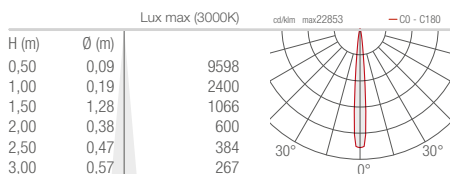

EYES

DATI FOTOMETRICI

EYES 1.0
1.2
1.6
1.8

D - Diffuso

F - 40°

EYES 2.1
2.3
2.7
2.9

S - 10°

M - 20°

EYES 3.0
3.6

S - 10°

M - 20°

EYES 3.1
3.7

S - 12°

M - 24°

EYES 4.0
4.1
5.0
5.1

S - 10°