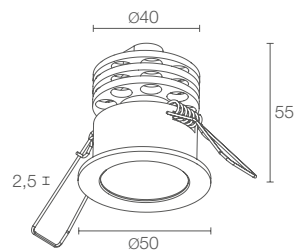

EYES 3

EYES 3.0

Ø 140 mm
H 90 mm

Ø 40 mm

EYES 3.1

Ø 140 mm
H 90 mm

Ø 43 mm

**POTENZA / ALIMENTAZIONE
CODICE**

EYES 3.6

Ø 140 mm
H 90 mm

Ø 40 mm

CE LED TECH III kg 0,20 IP40

A A+ A++

2W 24Vdc

F3600 ■ ■ **B** Bianco
F3600 ■ ■ **C** Cromato
F3600 ■ ■ **D** Dorato
F3600 ■ ■ **S** Satinato
F3600 ■ ■ **N** Nero

EYES 3.7

Ø 140 mm
H 90 mm

Ø 43 mm

CE LED TECH III kg 0,20 IP40

A A+ A++

6W 24Vdc

F3700 ■ ■ **B** Bianco
F3700 ■ ■ **C** Cromato
F3700 ■ ■ **D** Dorato
F3700 ■ ■ **S** Satinato
F3700 ■ ■ **N** Nero

■	F - 2700K 5 - 3000K 9 - 4000K 0 - 5000K 1 - blu
■	S - 10° orientabile ±17° M - 20° orientabile ±17° L - 40° orientabile ±17° W - 10°x45° orientabile ±17°
145 lm (3000K)	
103 lm (3000K, 20°)	
1 power LED	
corpo in alluminio anodizzato ghiera in ottone	
non incluso, vedi pag. 77	
incluso cavo in PVC di 1,5 m FROR 2x0,35 Ø3,5 mm	
in parallelo	
a incasso (soffitto)	
vedi pag. 76	
su richiesta disponibile la versione con colore LED 2200K e IP44	