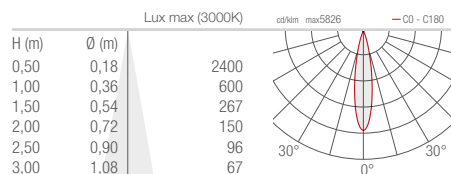

EYES

DATI FOTOMETRICI

EYES 1.0
1.2
1.6
1.8

D - Diffuso

F - 40°

EYES 2.1
2.3
2.7
2.9

S - 10°

M - 20°

EYES 3.0
3.6

S - 10°

M - 20°

EYES 3.1
3.7

S - 12°

M - 24°

EYES 4.0
4.1
5.0
5.1

S - 10°