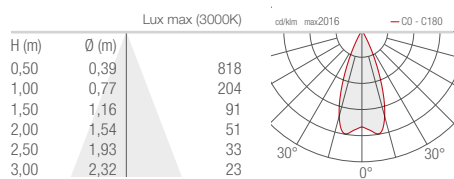

EYES

DATI FOTOMETRICI

EYES 1.0
1.2
1.6
1.8

D - Diffuso

F - 40°

EYES 2.1
2.3
2.7
2.9

S - 10°

M - 20°

EYES 3.0
3.6

S - 10°

M - 20°

EYES 3.1
3.7

S - 12°

M - 24°

EYES 4.0
4.1
5.0
5.1

S - 10°

M - 25°

EYES 2.0 2.2

D - Diffuso

L - 40°

W - 10°x45°

L - 40°

W - 10°x45°

L - 50°