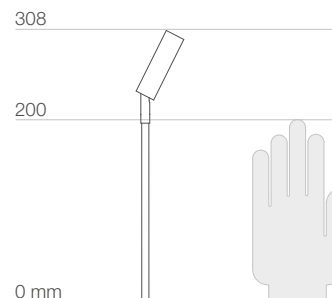

## CITY 1.0

Standrohr:  
Ø8 mm - 200 mm

<b>LEISTUNG / VERSORGUNG</b>	max 3W max 350mA																								
<b>ARTIKELNUMMER</b>	<b>CY103120</b> <span style="color: #e67e22;">■</span> <b>C</b> Chrom <b>CY103120</b> <span style="color: #95a5a6;">■</span> <b>S</b> Satiniert																								
<b>LED-FARBE</b>	<b>5</b> - 3000K <b>9</b> - 4000K <b>0</b> - 5000K																								
<b>OPTIKEN</b>	<b>S</b> - 10° <b>M</b> - 25° <b>L</b> - 40°																								
<b>LICHTSTROM LICHTQUELLE</b>	331 lm (3000K, 350mA)																								
<b>LEUCHTENLICHTSTROM</b>	221 lm (3000K, 350mA, 25°)																								
<b>LED-ANZAHL UND -TYP</b>	3 Power-LEDs 1/4 ANSI BIN, 50000h L90 B10 (Ta 25°C)																								
<b>MATERIAL</b>	Körper aus Aluminium, Standrohr aus Messing																								
<b>NETZTEIL</b>	nicht inbegriffen																								
	<table border="1"> <thead> <tr> <th>Leuchten max.</th> <th>Netzteile</th> <th>IP</th> <th>Seite</th> </tr> </thead> <tbody> <tr> <td>1</td> <td>A13350VL</td> <td>20</td> <td>845</td> </tr> <tr> <td>1/3</td> <td>A19350QL</td> <td>20</td> <td>845</td> </tr> <tr> <td>1/5</td> <td>ACUNI020T1</td> <td>20</td> <td>844 845</td> </tr> <tr> <td>2/4</td> <td>A312350QL</td> <td>20</td> <td>845</td> </tr> <tr> <td>1/4 Dimmer</td> <td>ADUNITC</td> <td>20</td> <td>848 849 850</td> </tr> </tbody> </table>	Leuchten max.	Netzteile	IP	Seite	1	A13350VL	20	845	1/3	A19350QL	20	845	1/5	ACUNI020T1	20	844 845	2/4	A312350QL	20	845	1/4 Dimmer	ADUNITC	20	848 849 850
Leuchten max.	Netzteile	IP	Seite																						
1	A13350VL	20	845																						
1/3	A19350QL	20	845																						
1/5	ACUNI020T1	20	844 845																						
2/4	A312350QL	20	845																						
1/4 Dimmer	ADUNITC	20	848 849 850																						
<b>NETZKABEL</b>	0,5 m PVC-Kabel FROR 2x0,35 Ø3,5 mm inbegriffen																								
<b>ANSCHLUSS</b>	Reihenschaltung																								
<b>MONTAGE</b>	an Oberfläche (Schaufenster)																								
<b>ZUBEHÖR</b>	<b>WF0110</b> PVC-Kabel FROR 2x0,35 Ø3,5 mm Länge nach Wunsch (gemeinsam mit der Leuchte zu bestellen)																								
<b>ANMERKUNGEN</b>	Standrohr auf Wunsch in Sonderhöhen erhältlich																								
<b>PHOTOMETRISCHE DATEN</b>	siehe S. 744																								