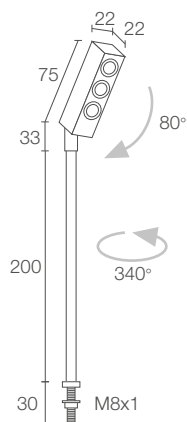

## CITY 1.0

Standrohr:  
Ø8 mm - 200 mm

<b>LEISTUNG / VERSORGUNG</b>	max 3W max 350mA																								
<b>ARTIKELNUMMER</b>	<b>CY103120</b> <span style="color: #e67e22;">■</span> <b>C</b> Chrom <b>CY103120</b> <span style="color: #95a5a6;">■</span> <b>S</b> Satiniert																								
<b>LED-FARBE</b>	<b>5</b> - 3000K <b>9</b> - 4000K <b>0</b> - 5000K																								
<b>OPTIKEN</b>	<b>S</b> - 10° <b>M</b> - 25° <b>L</b> - 40°																								
<b>LICHTSTROM LICHTQUELLE</b>	331 lm (3000K, 350mA)																								
<b>LEUCHTENLICHTSTROM</b>	221 lm (3000K, 350mA, 25°)																								
<b>LED-ANZAHL UND -TYP</b>	3 Power-LEDs 1/4 ANSI BIN, 50000h L90 B10 (Ta 25°C)																								
<b>MATERIAL</b>	Körper aus Aluminium, Standrohr aus Messing																								
<b>NETZTEIL</b>	nicht inbegriffen																								
	<table border="1"> <thead> <tr> <th>Leuchten max.</th> <th>Netzteile</th> <th>IP</th> <th>Seite</th> </tr> </thead> <tbody> <tr> <td>1</td> <td>A13350VL</td> <td>20</td> <td>845</td> </tr> <tr> <td>1/3</td> <td>A19350QL</td> <td>20</td> <td>845</td> </tr> <tr> <td>1/5</td> <td>ACUNI020T1</td> <td>20</td> <td>844 845</td> </tr> <tr> <td>2/4</td> <td>A312350QL</td> <td>20</td> <td>845</td> </tr> <tr> <td>1/4 Dimmer</td> <td>ADUNITC</td> <td>20</td> <td>848 849 850</td> </tr> </tbody> </table>	Leuchten max.	Netzteile	IP	Seite	1	A13350VL	20	845	1/3	A19350QL	20	845	1/5	ACUNI020T1	20	844 845	2/4	A312350QL	20	845	1/4 Dimmer	ADUNITC	20	848 849 850
Leuchten max.	Netzteile	IP	Seite																						
1	A13350VL	20	845																						
1/3	A19350QL	20	845																						
1/5	ACUNI020T1	20	844 845																						
2/4	A312350QL	20	845																						
1/4 Dimmer	ADUNITC	20	848 849 850																						
<b>NETZKABEL</b>	0,5 m PVC-Kabel FROR 2x0,35 Ø3,5 mm inbegriffen																								
<b>ANSCHLUSS</b>	Reihenschaltung																								
<b>MONTAGE</b>	an Oberfläche (Schaufenster)																								
<b>ZUBEHÖR</b>	<b>WF0110</b> PVC-Kabel FROR 2x0,35 Ø3,5 mm Länge nach Wunsch (gemeinsam mit der Leuchte zu bestellen)																								
<b>ANMERKUNGEN</b>	Standrohr auf Wunsch in Sonderhöhen erhältlich																								
<b>PHOTOMETRISCHE DATEN</b>	siehe S. 744																								