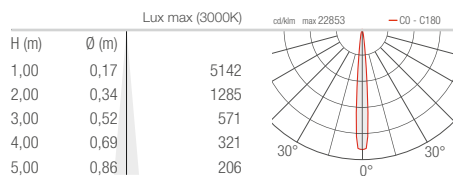

CITY

STRAHLER FÜR DEN INNENBEREICH

CITY 1.0

S - 10°