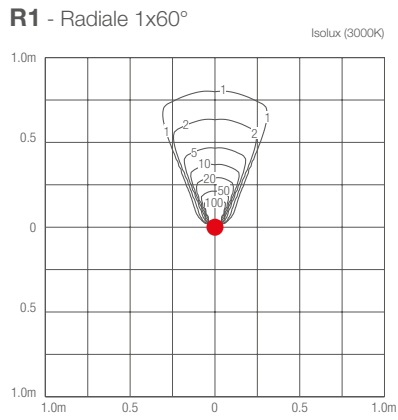

**WC0601**  
Cassaforma  
(Bright 9.7)

**WC0701**  
Cassaforma  
(Bright 9.7)

^  
**BRIGHT 1.B**  
4000K, 2,5W, 1°x180°

< **BRIGHT 1.B**  
4000K, 2,5W, 4°x60°

### BRIGHT 1.A 1.B

Bright 1.A **2W**  
Bright 1.B **3,5W**

Bright 1.A **2W**  
Bright 1.B **3,5W**

Bright 1.A **2W**  
Bright 1.B **3,5W**