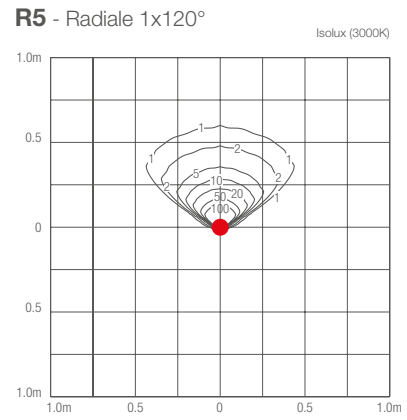

**WC0601**  
Cassaforma  
(Bright 9.7)

**WC0701**  
Cassaforma  
(Bright 9.7)

^  
**BRIGHT 1.B**  
4000K, 2,5W, 1°x180°

< **BRIGHT 1.B**  
4000K, 2,5W, 4°x60°

### BRIGHT 1.A 1.B

Bright 1.A **2W**  
Bright 1.B **3,5W**

Bright 1.A **2W**  
Bright 1.B **3,5W**

Bright 1.A **2W**  
Bright 1.B **3,5W**