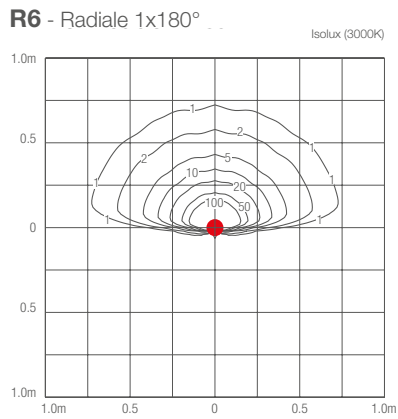

**WC0601**  
Cassaforma  
(Bright 9.7)

**WC0701**  
Cassaforma  
(Bright 9.7)

^  
**BRIGHT 1.B**  
4000K, 2,5W, 1°x180°

< **BRIGHT 1.B**  
4000K, 2,5W, 4°x60°

### BRIGHT 1.A 1.B

Bright 1.A **2W**  
Bright 1.B **3,5W**

Bright 1.A **2W**  
Bright 1.B **3,5W**

Bright 1.A **2W**  
Bright 1.B **3,5W**