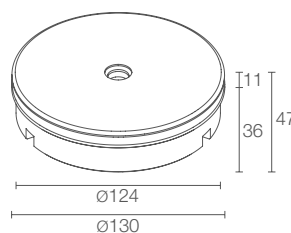

Ø78 mm

**BRIGHT 4.7** p. 417  
2W 24Vdc  
tensione costante

Ø130 mm

**BRIGHT 9.7** p. 417  
4W 24Vdc  
tensione costante