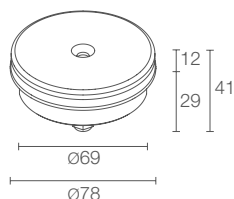

Ø78 mm

**BRIGHT 4.7** p. 417  
2W 24Vdc  
tensione costante

Ø130 mm

**BRIGHT 9.7** p. 417  
4W 24Vdc  
tensione costante