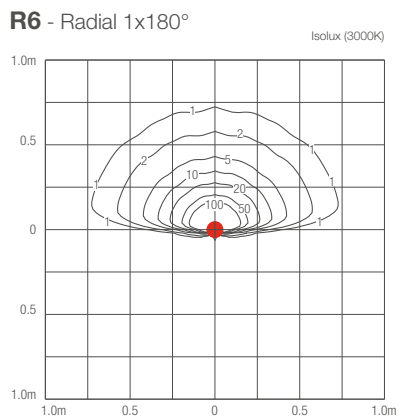

BRIGHT

OUTDOOR STEP LIGHTS

BRIGHT 1.A 1.B

Bright 1.A **2W**
Bright 1.B **3.5W**

Bright 1.A **2W**
Bright 1.B **3.5W**

Bright 1.A **2W**
Bright 1.B **3.5W**

BRIGHT 4.7

BRIGHT 9.7