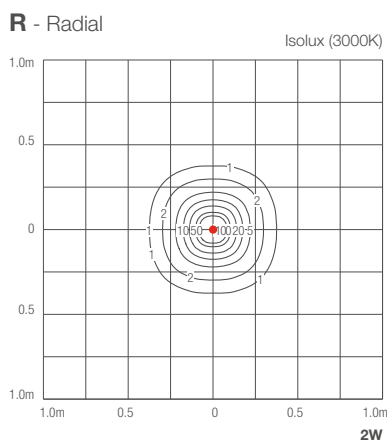

BRIGHT

OUTDOOR STEP LIGHTS

BRIGHT 1.A 1.B

Bright 1.A **2W**
Bright 1.B **3.5W**

Bright 1.A **2W**
Bright 1.B **3.5W**

Bright 1.A **2W**
Bright 1.B **3.5W**

BRIGHT 4.7

BRIGHT 9.7