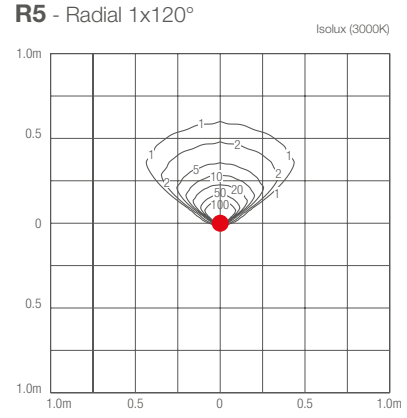

Ø130 mm

BRIGHT 9.7 p. 417
4W 24Vdc
constant voltage

BRIGHT 1.A

Ø 80 mm
H 100 mm

kg 0.20 IP65 IP68 IK10

A A+ A++ IPS CASAMBI T max 50°C

POWER / POWER SUPPLY CODE

max 2W max 700mA
CB1A130 T I - Stainless steel

BRIGHT 1.B

Ø 80 mm
H 100 mm

kg 0.20 IP65 IP68 IK10

A A+ A++ IPS CASAMBI T max 50°C

2.5W 24Vdc
CB1B000 T I - Stainless steel

3.5W 24Vdc
CB1B010 T I - Stainless steel

| | |
|--------------|---|
| LED COLOUR | F - 2700K 5 - 3000K 9 - 4000K 1 - blue |
| BEAMS | R1 - 1x60° R2 - 2x60° R3 - 3x60° R4 - 4x60° R5 - 1x120° R6 - 1x180° |
| POWER CABLES | includes 1.5 m neoprene cable H05RN-F 2x0.35/0.75 Ø6.3 mm 1 - 5 m 2 - 10 m 3 - 15 m 4 - 20 m |
| OPTICS | radial |

< **BRIGHT 1.B**
4000K, 2.5W, 4°x60°

BRIGHT

OUTDOOR STEP LIGHTS

BRIGHT 1.A 1.B

Bright 1.A **2W**
Bright 1.B **3.5W**

Bright 1.A **2W**
Bright 1.B **3.5W**

Bright 1.A **2W**
Bright 1.B **3.5W**

BRIGHT 4.7