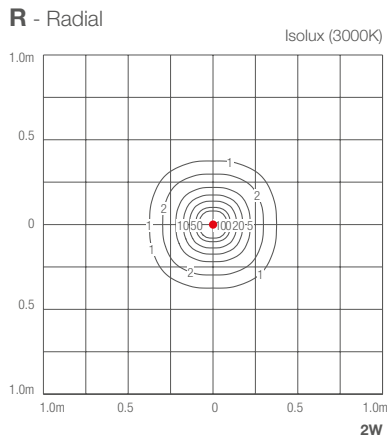

< **BRIGHT 1.B**
4000K, 2.5W, 4°x60°

BRIGHT

OUTDOOR STEP LIGHTS

BRIGHT 1.A 1.B

Bright 1.A **2W**
Bright 1.B **3.5W**

Bright 1.A **2W**
Bright 1.B **3.5W**

Bright 1.A **2W**
Bright 1.B **3.5W**

BRIGHT 4.7