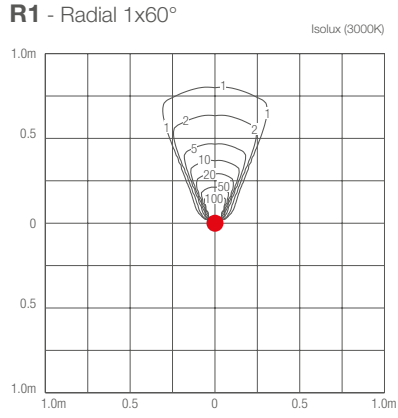

< **BRIGHT 1.B**
4000K, 2.5W, 4°x60°

BRIGHT

OUTDOOR STEP LIGHTS

BRIGHT 1.A 1.B

Bright 1.A **2W**
Bright 1.B **3.5W**

Bright 1.A **2W**
Bright 1.B **3.5W**

Bright 1.A **2W**
Bright 1.B **3.5W**

BRIGHT 4.7