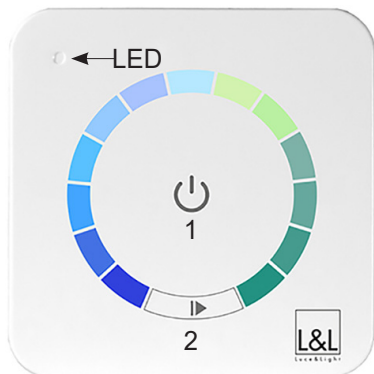

Made in Italy

TLC10

Power supply units and control gear / Alimentatori ed elettronica di controllo

**Functions:**

1. ON/OFF;
2. Long press: dimmer;
2. Start/Stop cycle;
2. Long press: set up speed.

**Funzioni:**

1. ON/OFF;
2. *Pressione prolungata: dimmer;*
2. *Start/Stop ciclo;*
2. *Pressione prolungata: scelta velocità.*

Settings memorization at the OFF!  
*Memorizzazione stato finale!*

**NOTE:** Speed selection: by pressing and holding the play area, you will notice some flashes on the radio remote control's Leds.

- 1 flash: speed one
- 2 flash: speed two
- 3 flash: speed three
- 4 flash: speed four

**NOTA:** Scelta velocità: tenendo premuta la zona Play si osservino i lampeggi del Led posto sul radiocomando;

- 1 lampeggio = velocità 1
- 2 lampeggi = velocità 2
- 3 lampeggi = velocità 3
- 4 lampeggi = velocità 4