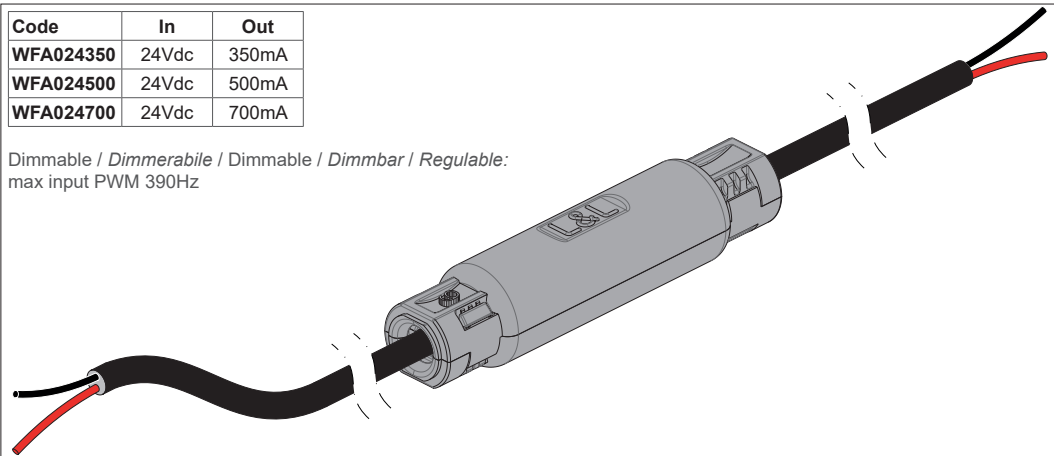

Luce & Light

Made in Italy

DC/DC CONVERTER WITH CABLE (L= 350 mm)
CONVERTITORE CON CAVO DC/DC (L= 350 mm)
CONVERTISSEUR AVEC CABLE DC/DC (L= 350 mm)
DC / DC-WANDLER MIT KABEL (L= 350 mm)
CONVERTIDOR CON CABLE CC/CC (L= 350 mm)

+DWFA35570
rev. 01 12/01/2021
A077

Series connection
Collegamento in serie
Branchement en série
Reihenschaltung
Conexión en serie

Code	In	Out
WFA024350	24Vdc	350mA
WFA024500	24Vdc	500mA
WFA024700	24Vdc	700mA

Dimmable / *Dimmerabile* / Dimmable / *Dimmbar* / Regulable:
max input PWM 390Hz

Parallel connection
Collegamento in parallelo
Branchement en parallèle
Parallelschaltung
Conexión en paralelo