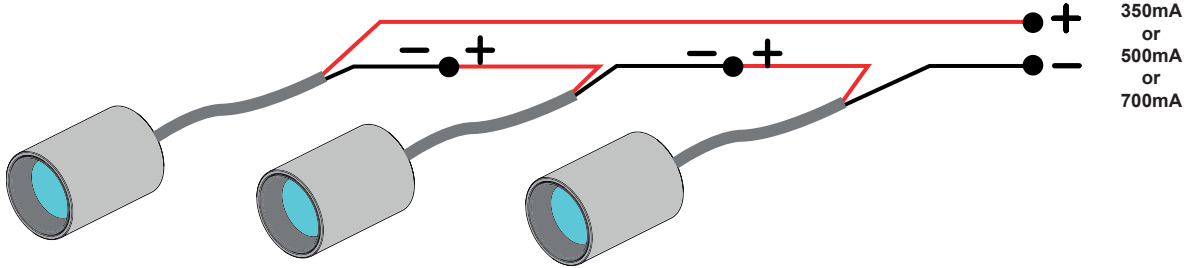

Luce & Light

Made in Italy

DC/DC CONVERTER WITH CABLE (L= 350 mm)
CONVERTITORE CON CAVO DC/DC (L= 350 mm)
CONVERTISSEUR AVEC CABLE DC/DC (L= 350 mm)
DC / DC-WANDLER MIT KABEL (L= 350 mm)
CONVERTIDOR CON CABLE CC/CC (L= 350 mm)

WFA024350 - WFA024500 - WFA024700

Power supply units and control gear / Alimentatori ed elettronica di controllo / Unités d'alimentation et électronique de contrôle /
Leistungs- und Steuerelektronik / Unidades de alimentación y electrónica de control

+DWFA35570
rev. 01 12/01/2021
A077

Series connection
Collegamento in serie
Branchement en série
Reihenschaltung
Conexión en serie