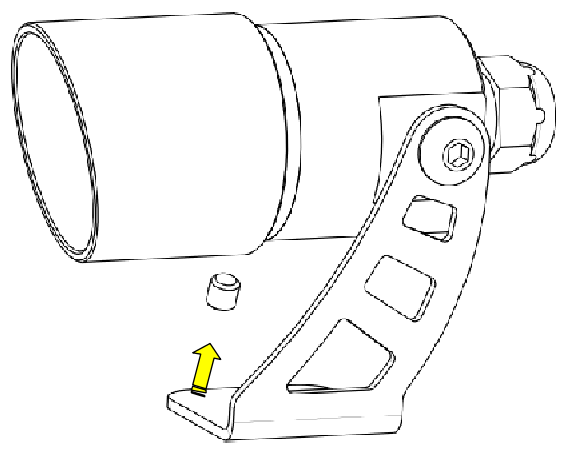

# WB0320I - WB0321I

Spot 1.0

Installation instructions - Istruzioni per l'installazione

Luce & Light  
Pag. 1 - rev.00

Snoot  
Cannocchiale  
**WB0320I**

Asymmetric snoot  
Cannocchiale asimmetrico  
**WB0321I**