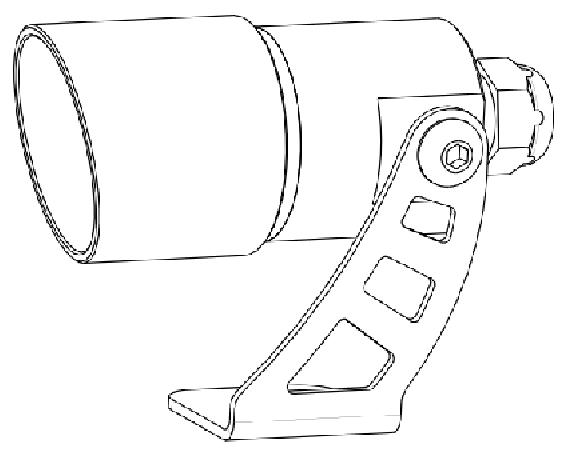

# WB0320I - WB0321I

Spot 1.0

Installation instructions - Istruzioni per l'installazione

Luce & Light  
Pag. 1 - rev.00

Snoot  
Cannocchiale  
**WB0320I**

Asymmetric snoot  
Cannocchiale asimmetrico  
**WB0321I**