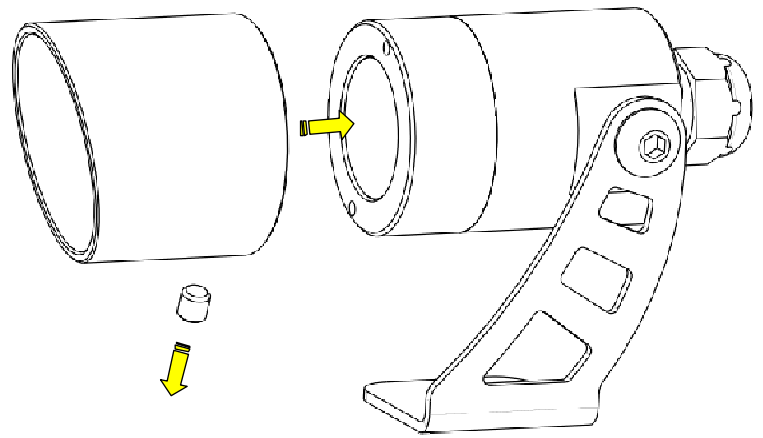

# WB0320I - WB0321I

Spot 1.0

Installation instructions - Istruzioni per l'installazione

Luce & Light  
Pag. 1 - rev.00

Snoot  
Cannocchiale  
**WB0320I**

Asymmetric snoot  
Cannocchiale asimmetrico  
**WB0321I**