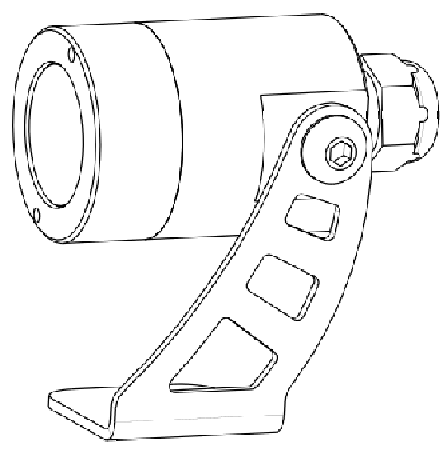

# WB0320I - WB0321I

Spot 1.0

Installation instructions - Istruzioni per l'installazione

Luce & Light  
Pag. 1 - rev.00

Snoot  
Cannocchiale  
**WB0320I**

Asymmetric snoot  
Cannocchiale asimmetrico  
**WB0321I**