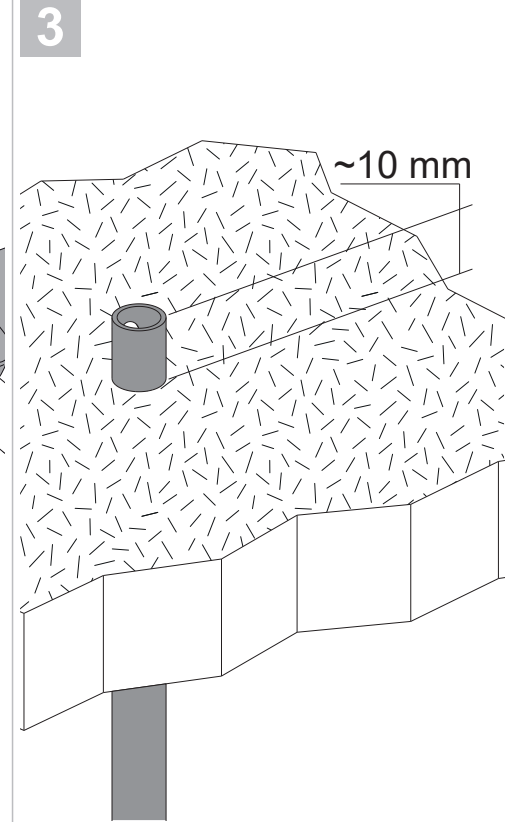

Made in Italy

WPA19

Accessories / Accessori / Accessoires / Zubehör / Accesorios

1

Stainless steel
AISI 304

2

3

4

Never cover the visible parts of the product. Any metal part must not be in direct contact with the ground or in contact with aggressive chemical elements (ex. fertilisers, herbicides, lime, aggressive cleaners).
Non coprire mai le parti in vista del prodotto. Nessuna parte metallica dell'apparecchio deve stare a contatto diretto con il terreno, o venire a contatto con sostanze chimiche aggressive (ad esempio concimanti, calce, detersivi aggressivi).
Ne JAMAIS couvrir les parties visibles du produit. Aucune partie métallique de l'appareil ne doit être en contact direct avec le terrain, ou venir au contact de substances chimiques agressives (ex: fertilisants, chaux, détergents puissants).
Die Oberseite der Leuchte muss **IMMER** frei bleiben. Mechanische Teile die nicht durch das Einbaugeschütz sind, dürfen nicht mit dem Erdreich oder aggressiven chemischen Stoffen (z. B. Düngen, Kalk, starke Reinigungsmittel) Berührung kommen.
Ninguna parte metálica del aparato debe estar en contacto directo con el terreno o entrar en contacto con sustancias químicas agresivas (por ejemplo abonos, cal, detergentes agresivos).