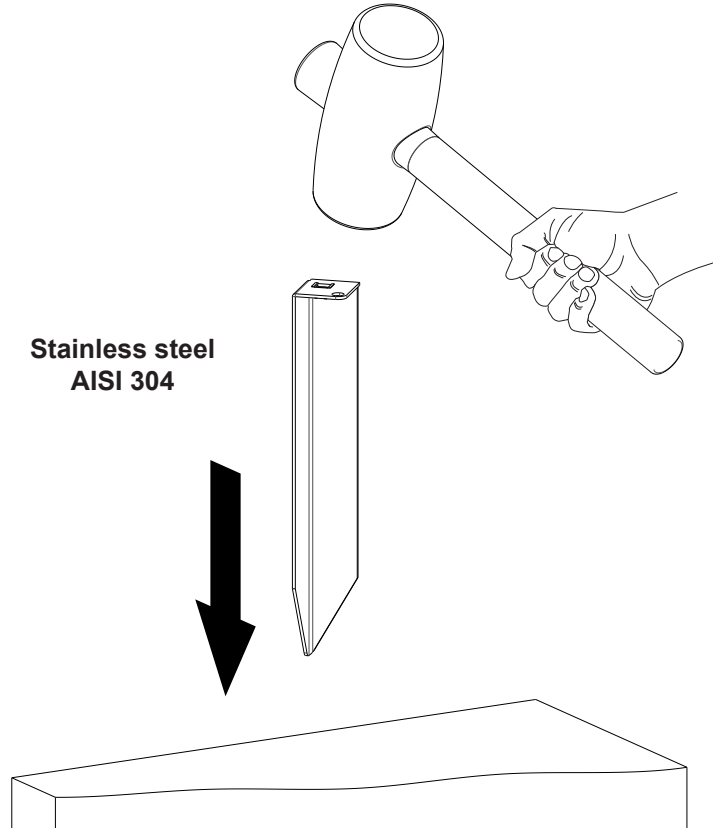

Luce & Light

Made in Italy

SPIKE FOR INSTALLATION IN THE GROUND
PICCHETTO PER INSTALLAZIONE A TERRA
PIQUET POUR L'INSTALLATION AU SOL
PFLOCK ZUR BODENINSTALLATION
PIQUETA PARA INSTALACIÓN EN SUELO

WP0100

Accessories / Accessori / Accessoires / Zubehör / Accesorios

+DWP010000
rev. 04/02/01/2024
C90

1

Stainless steel
AISI 304

2