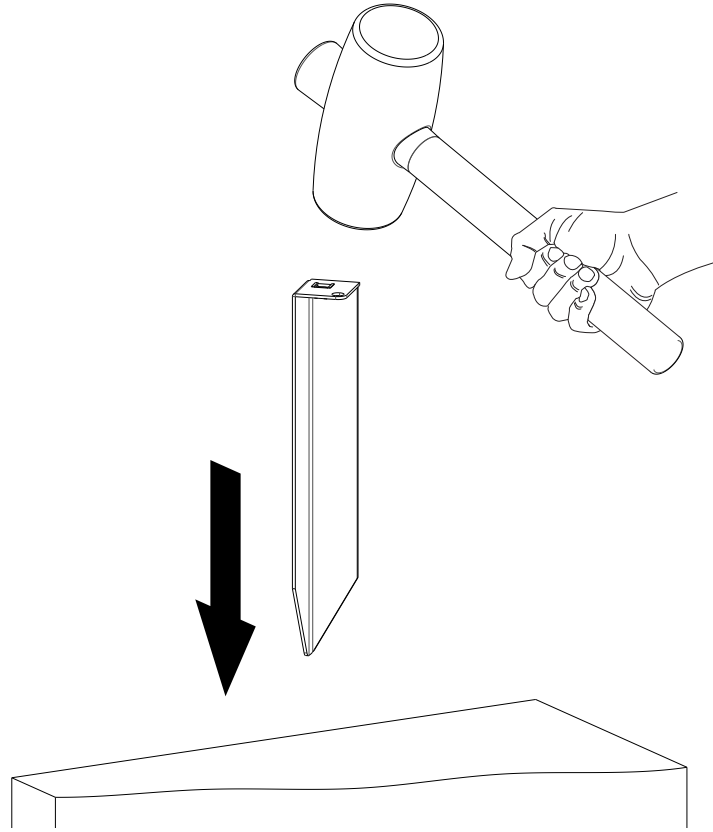

Luce & Light

Made in Italy

SPIKE FOR INSTALLATION IN THE GROUND
PICCHETTO PER INSTALLAZIONE A TERRA
PIQUET POUR L'INSTALLATION AU SOL
PFLOCK ZUR BODENINSTALLATION
PIQUETA PARA INSTALACIÓN EN SUELO

WP0100

Accessories / Accessori / Accessoires / Zubehör / Accesorios

+DWP01 0000
rev. 01/20/02/2018
3E5

CE

1